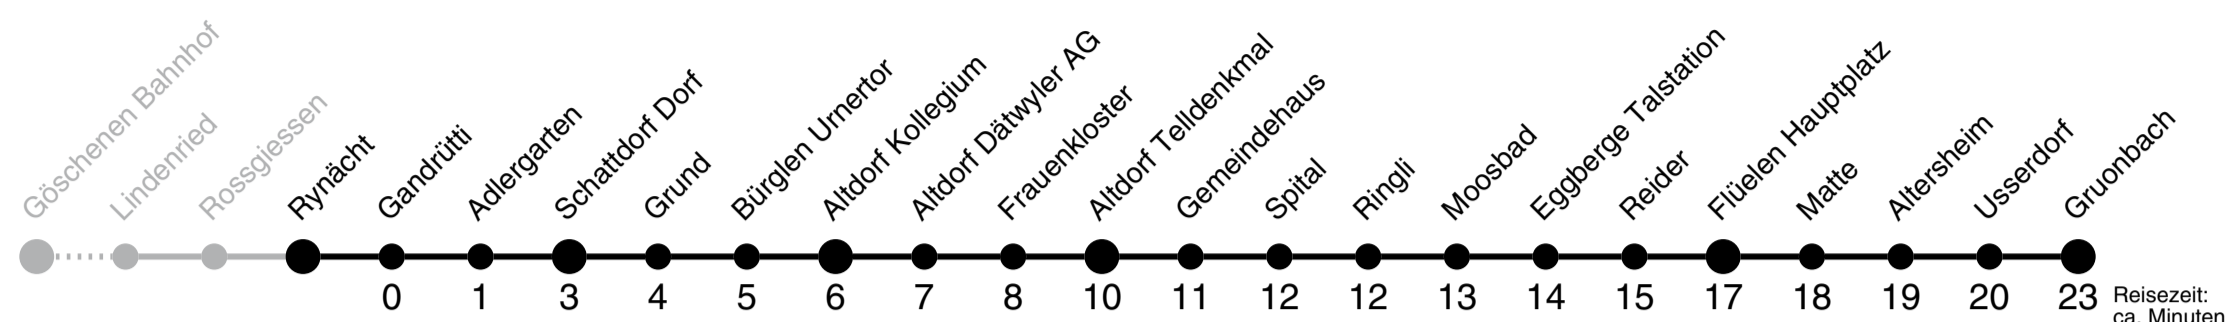

Rynächt >>> Gruonbach

1

Gültig ab 15.12.2019

	Montag - Freitag					Samstag				Sonn- und Feiertag				
5 ^h	06	21	41	55		06	21	41	55	41				5 ^h
6 ^h	16	35	50			16	35			16				6 ^h
7 ^h	05	20	22 ^C	35	50	05	20	35	50	05	20	35	50	7 ^h
8 ^h	05	20	35	50		05	20	35	50	20	35	50		8 ^h
9 ^h	05	20	35	50		05	20	35	50	05	20	35	50	9 ^h
10 ^h	05	20	35	50		05	20	35	50	05	20	35	50	10 ^h
11 ^h	05	20	35	50		05	20	35	50	05	20	35	50	11 ^h
12 ^h	05	20	35	50		05	20	35	50	05	20	35	50	12 ^h
13 ^h	05	20	35	50		05	20	35	50	05	20	35	50	13 ^h
14 ^h	05	20	35	50		05	20	35	50	05	20	35	50	14 ^h
15 ^h	05	20	35	50		05	20	35	50	05	20	35	50	15 ^h
16 ^h	05	20	35	50		05	20	35	50	05	20	35	50	16 ^h
17 ^h	05	20	35	50		05	20	35	50	05	20	35	50	17 ^h
18 ^h	05	20	35	50		05	20	35	50	05	20	35	50	18 ^h
19 ^h	05	20	35	50		05	20	35	50	05	20	35	50	19 ^h
20 ^h	05	20	35			05	20	35		05	20	35		20 ^h
21 ^h	05	20	50			05	20	50		05	20	50		21 ^h
22 ^h	05	20	35 ^B	50		05	20	35 ^B	50	05	20	35 ^B	50	22 ^h
23 ^h	05	20 ^A				05	20 ^A			05	20 ^A			23 ^h
0 ^h	20					20				20				0 ^h
1 ^h	05 ^B	48 ^D				05 ^B	48 ^E							1 ^h

A bis Altdorf Telldenkmal C Eilkurs ab Wassen Dorf mit Halt in Rynächt, Kollegium, Frauenkloster und Altdorf Telldenkmal D fährt nur Freitag, besonderer Fahrschein erforderlich E Besonderer Fahrschein erforderlich B bis Flüelen Hauptplatz