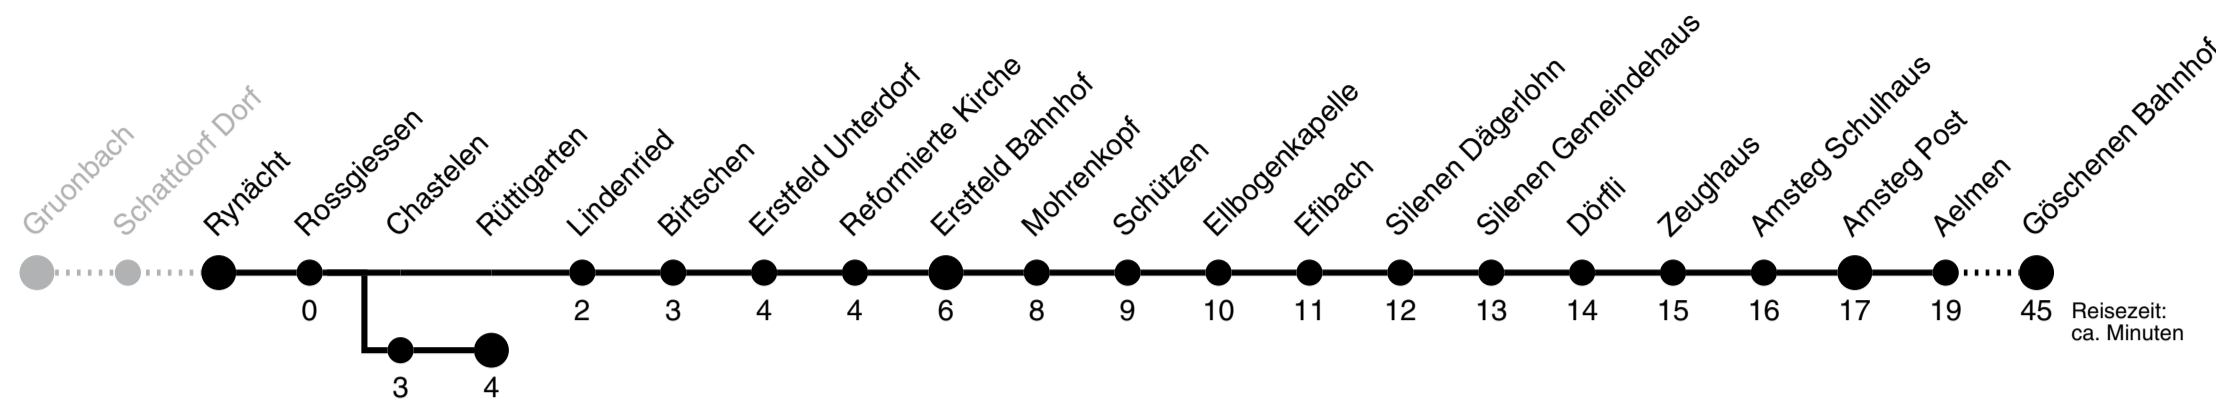

A bis Altdorf Telldenkmal C Eilkurs ab Wassen Dorf mit Halt in Rynächt, Kollegium, Frauenkloster und Altdorf Telldenkmal D fährt nur Freitag, besonderer Fahrschein erforderlich E Besonderer Fahrschein erforderlich B bis Flüelen Hauptplatz

// NACHTBUS URI www.aagu.ch

Rynächt ►► Göschenen Bahnhof

1

Gültig ab 15.12.2019

	Montag - Freitag				Samstag				Sonn- und Feiertag				
5h	19	53			53				53				5h
6h	17 _E	38	53		17	38 _A	53		53				6h
7h	08 _D	23	38	53 _C	08 _D	23	38	53 _C	23	38			7h
8h	08 _B	23	38	53 _C	08 _B	23	38	53 _C	08 _C	23	38		8h
9h	08 _B	23	38	53 _C	08 _B	23	38	53 _C	08 _B	23	38	53 _C	9h
10h	08 _B	23	38	53 _C	08 _B	23	38	53 _C	08 _B	23	38	53 _C	10h
11h	08 _D	23	38	53 _D	08 _D	23	38	53 _D	08 _B	23	38	53 _C	11h
12h	08 _D	23	38	53 _D	08 _B	23	38	53 _D	08 _B	23	38	53 _C	12h
13h	08 _B	23	38	53 _C	08 _B	23	38	53 _C	08 _B	23	38	53 _C	13h
14h	08 _B	23	38	53 _C	08 _B	23	38	53 _C	08 _B	23	38	53 _C	14h
15h	08 _B	23	38	53 _D	08 _B	23	38	53 _D	08 _B	23	38	53 _C	15h
16h	08 _B	23	38	53 _D	08 _B	23	38	53 _C	08 _B	23	38	53 _C	16h
17h	08 _D	23	38	53 _D	08 _B	23	38	53 _C	08 _B	23	38	53 _C	17h
18h	08 _C	23	38	53 _D	08 _B	23	38	53 _C	08 _B	23	38	53 _C	18h
19h	08 _C	23	38	53 _C	08 _B	23	38	53 _C	08 _B	23	38	53 _C	19h
20h	08 _C	23 _A	38	53	08 _C	23 _A	38	53	08 _C	23 _A	38	53	20h
21h	08 _C	23 _A	38	53 _A	08 _C	23 _A	38	53 _A	08 _C	23 _A	38	53 _A	21h
22h	08 _C	38	53 _A		08 _C	38	53 _A		08 _C	38	53 _A		22h
23h	08 _C	38	53 _A		08 _C	38	53 _A		08 _C	38	53 _A		23h
0h													0h
1h	08 _D ^I	44 _F			08 _D	44 _H			08 _A				1h
2h	25 _F ^G				25 _G ^H								2h