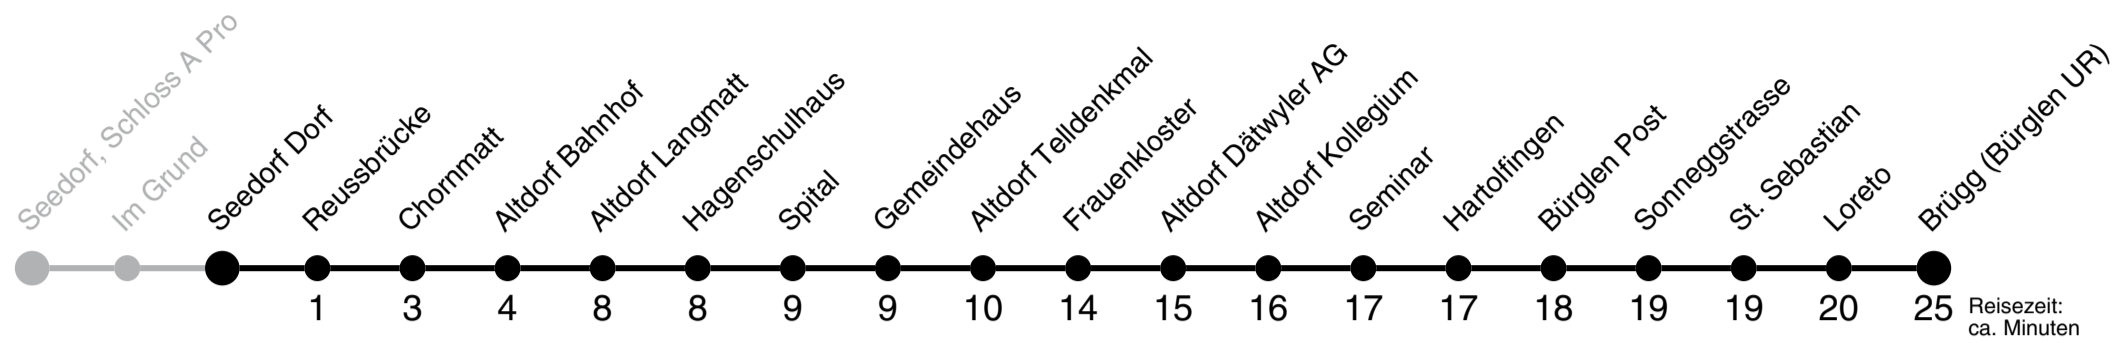

Feiertage: 1. und 2. Januar, 19. und 22. April, 30. Mai, 10. und 20. Juni, 1. und 15. August, 1. November, 25. und 26. Dezember

Ungefähre Reisezeit in Minuten

AUTO AG URI
BEWEGT

3

Seedorf Dorf ▶▶▶ Brügg (Bürglen UR)