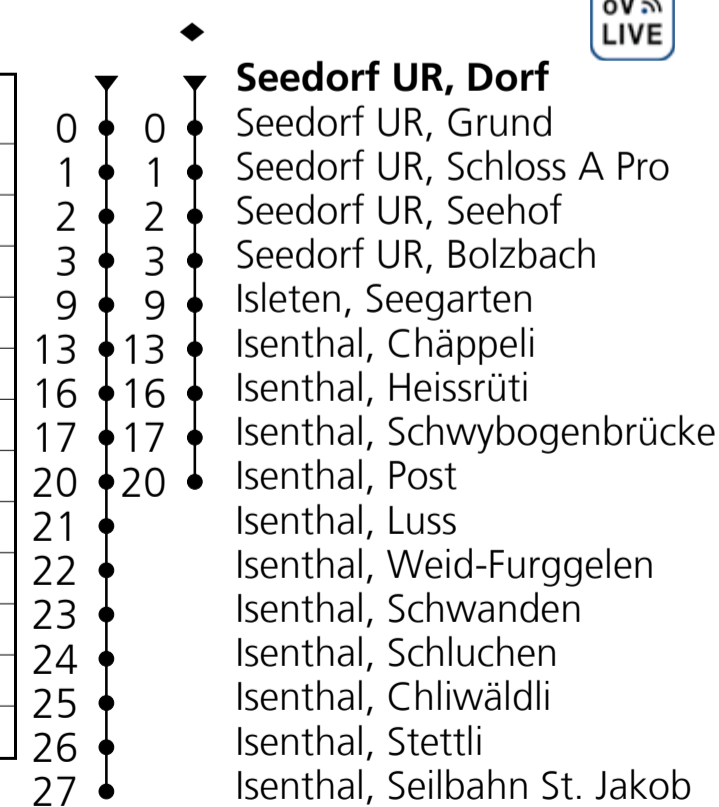

405

Ab Seedorf UR, Dorf
Richtung Isenthal, Seilbahn St. Jakob

PostAuto Schweiz AG
 ☎ 058 448 06 22
 zentralschweiz@postauto.ch
 www.postauto.ch/zentralschweiz

Gültig von 09.06.2019 bis 14.12.2019

🕒	Montag - Freitag	Samstag	Sonn- u. Feiertage
7	44	44	44
8			
9	44	44	44
10			
11	49	49	49
12			
13			
14			
15	19	19	19
16	44	44	44
17			
18	44♦	44♦	44♦

Feiertage: 1. und 2. Januar, 19. und 22. April, 30. Mai, 10. und 20. Juni, 1. und 15. August, 1. November, 25. und 26. Dezember

Ungefähre Reisezeit in Minuten

AUTO AG URI
BEWEGT

3

Seedorf Dorf ▶▶▶ Brügg (Bürglen UR)