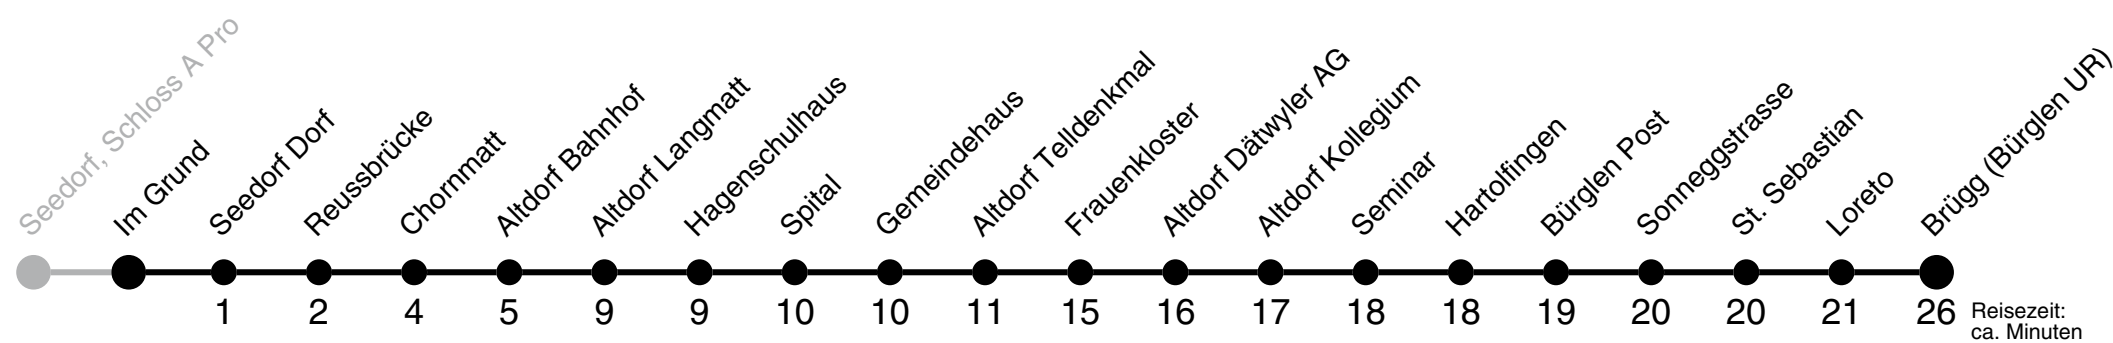

405

Ab Seedorf UR, Grund
Richtung Isenthal, Seilbahn St. Jakob

PostAuto Schweiz AG
 ☎ 058 448 06 22
 zentralschweiz@postauto.ch
 www.postauto.ch/zentralschweiz

Gültig von 09.06.2019 bis 14.12.2019

🕒	Montag - Freitag	Samstag	Sonn- u. Feiertage	
7	44	44	44	1 ● 1 ● Seedorf UR, Schloss A Pro
8				2 ● 2 ● Seedorf UR, Seehof
9	44	44	44	3 ● 3 ● Seedorf UR, Bolzbach
10				9 ● 9 ● Isleten, Seegarten
11	49	49	49	13 ● 13 ● Isenthal, Chäppeli
12				16 ● 16 ● Isenthal, Heissrüti
13				17 ● 17 ● Isenthal, Schwybogenbrücke
14				20 ● 20 ● Isenthal, Post
15	19	19	19	21 ● Isenthal, Luss
16	44	44	44	22 ● Isenthal, Weid-Furggelen
17				23 ● Isenthal, Schwanden
18	44♦	44♦	44♦	24 ● Isenthal, Schluchen
				25 ● Isenthal, Chliwäldli
				26 ● Isenthal, Stettli
				27 ● Isenthal, Seilbahn St. Jakob

Feiertage: 1. und 2. Januar, 19. und 22. April, 30. Mai, 10. und 20. Juni,
 1. und 15. August, 1. November, 25. und 26. Dezember

Ungefähre Reisezeit in Minuten

Im Grund ▶▶ Brugg (Bürglen UR)

3

Gültig ab 09.06.2019