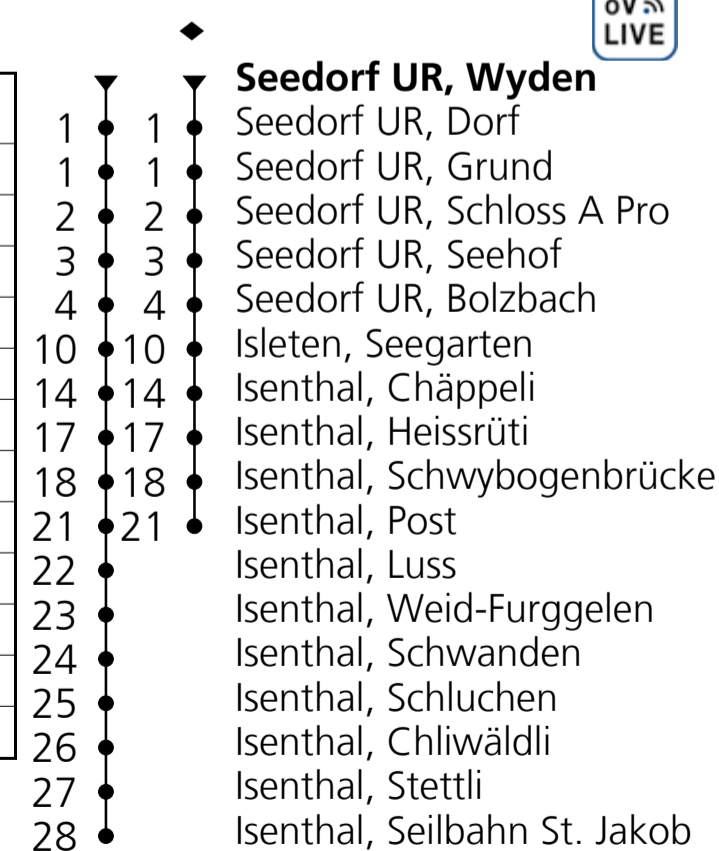

405

Ab Seedorf UR, Wyden
Richtung Isenthal, Seilbahn St. Jakob

PostAuto Schweiz AG
 ☎ 058 448 06 22
 zentralschweiz@postauto.ch
 www.postauto.ch/zentralschweiz

Gültig von 09.06.2019 bis 14.12.2019

🕒	Montag - Freitag	Samstag	Sonn- u. Feiertage
7	43	43	43
8			
9	43	43	43
10			
11	48	48	48
12			
13			
14			
15	18	18	18
16	43	43	43
17			
18	43♦	43♦	43♦

Feiertage: 1. und 2. Januar, 19. und 22. April, 30. Mai, 10. und 20. Juni, 1. und 15. August, 1. November, 25. und 26. Dezember

Ungefähre Reisezeit in Minuten