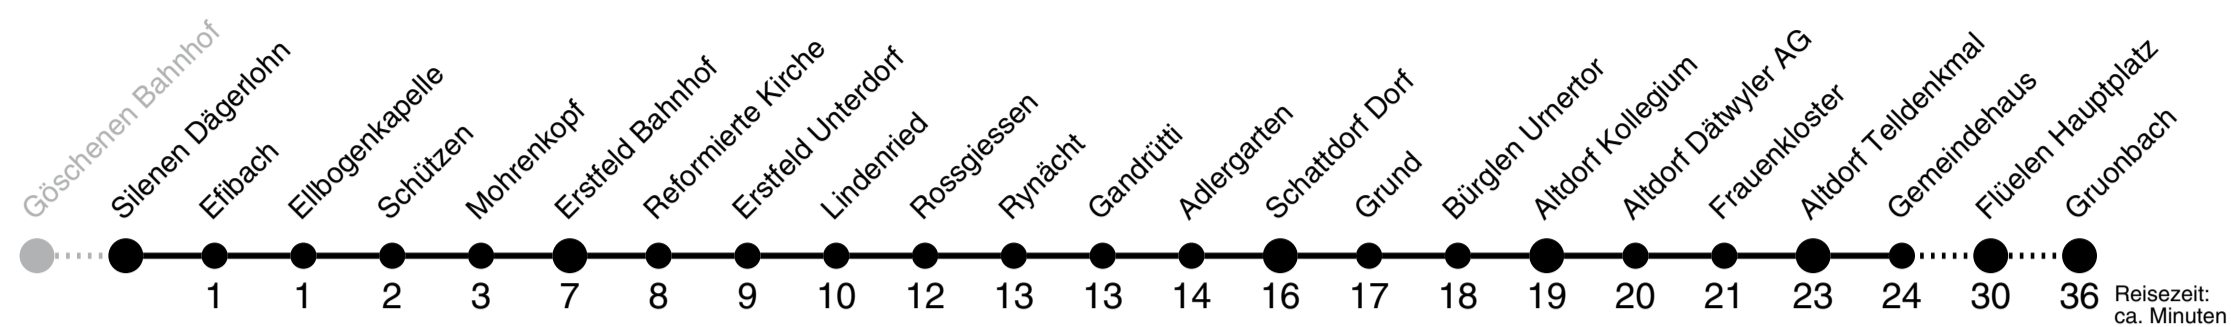

Silenen Dägerlohn >>> Gruonbach

1

Gültig ab 15.12.2019

	Montag - Freitag				Samstag				Sonn- und Feiertag				
5h	08	28	42		28	42							5h
6h	03	34	50		50			50					6h
7h	07	22	33		07	22	33	22					7h
8h	07	22			07	22		22					8h
9h	07	22			07	22		07	22				9h
10h	07	22			07	22		07	22				10h
11h	07	22	52		07	22	52	07	22				11h
12h	07	22	37	52	07	22	52	07	22				12h
13h	07	22	52		07	22	52	07	22				13h
14h	07	22			07	22		07	22				14h
15h	07	22			07	22		07	22				15h
16h	07	22	52		07	22	52	07	22				16h
17h	07	22	37	52	07	22		07	22				17h
18h	07	22	52		07	22		07	22				18h
19h	07	22	37		07	22		07	22				19h
20h	07	22	52		07	22	52	07	22	52			20h
21h	07				07			07					21h
22h	07	22 _B			07	22 _B		07	22 _B				22h
23h	07 _A				07 _A			07 _A					23h
0h	07				07			07					0h