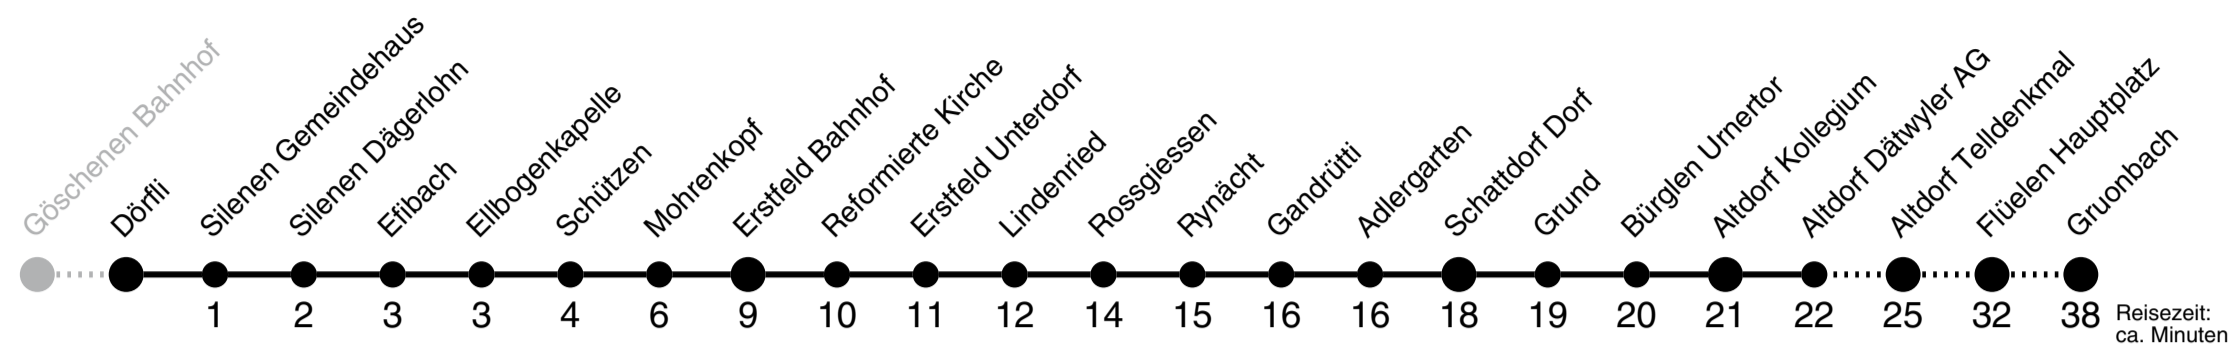

Dörfli ▶▶▶ Gruonbach

1

Gültig ab 15.12.2019

	Montag - Freitag				Samstag				Sonn- und Feiertag				
5 ^h	05	25	39		25	39							5 ^h
6 ^h	00	31	47		47			47					6 ^h
7 ^h	04	19	30		04	19	30	19					7 ^h
8 ^h	04	19			04	19		19					8 ^h
9 ^h	04	19			04	19		04	19				9 ^h
10 ^h	04	19			04	19		04	19				10 ^h
11 ^h	04	19	49		04	19	49	04	19				11 ^h
12 ^h	04	19	34	49	04	19	49	04	19				12 ^h
13 ^h	04	19	49		04	19	49	04	19				13 ^h
14 ^h	04	19			04	19		04	19				14 ^h
15 ^h	04	19			04	19		04	19				15 ^h
16 ^h	04	19	49		04	19	49	04	19				16 ^h
17 ^h	04	19	34	49	04	19		04	19				17 ^h
18 ^h	04	19	49		04	19		04	19				18 ^h
19 ^h	04	19	34		04	19		04	19				19 ^h
20 ^h	04	19	49		04	19	49	04	19	49			20 ^h
21 ^h	04				04			04					21 ^h
22 ^h	04	19 _B			04	19 _B		04	19 _B				22 ^h
23 ^h	04 _A				04 _A			04 _A					23 ^h
0 ^h	04				04			04					0 ^h

// EXTRABUS URI www.aagu.ch

Dörfli ▶▶ Göschenen Bahnhof

1

Reisezeit:
ca. Minuten

Gültig ab 15.12.2019

	Montag - Freitag				Samstag				Sonn- und Feiertag				
5 ^h	33												5 ^h
6 ^h	08	32 ^B	53		08	32			08				6 ^h
7 ^h	08	23 ^A	38	53	08	23 ^A	38	53	08	38	53		7 ^h
8 ^h	38	53			38	53			38	53			8 ^h
9 ^h	38	53			38	53			38	53			9 ^h
10 ^h	38	53			38	53			38	53			10 ^h
11 ^h	23 ^A	38	53		23 ^A	38	53		38	53			11 ^h
12 ^h	08 ^A	23 ^A	38	53	08 ^A	38	53		38	53			12 ^h
13 ^h	08 ^A	38	53		08 ^A	38	53		38	53			13 ^h
14 ^h	38	53			38	53			38	53			14 ^h
15 ^h	38	53			38	53			38	53			15 ^h
16 ^h	08 ^A	38	53		08 ^A	38	53		38	53			16 ^h
17 ^h	08 ^A	23 ^A	38	53	38	53			38	53			17 ^h
18 ^h	08 ^A	38	53		38	53			38	53			18 ^h
19 ^h	08 ^A	38	53		38	53			38	53			19 ^h
20 ^h	53				53				53				20 ^h
21 ^h	08	53			08	53			08	53			21 ^h
22 ^h	53				53				53				22 ^h
23 ^h	53				53				53				23 ^h
0 ^h													0 ^h
1 ^h	23 ^F				23 ^A								1 ^h
2 ^h	37 ^C				37 ^D								2 ^h