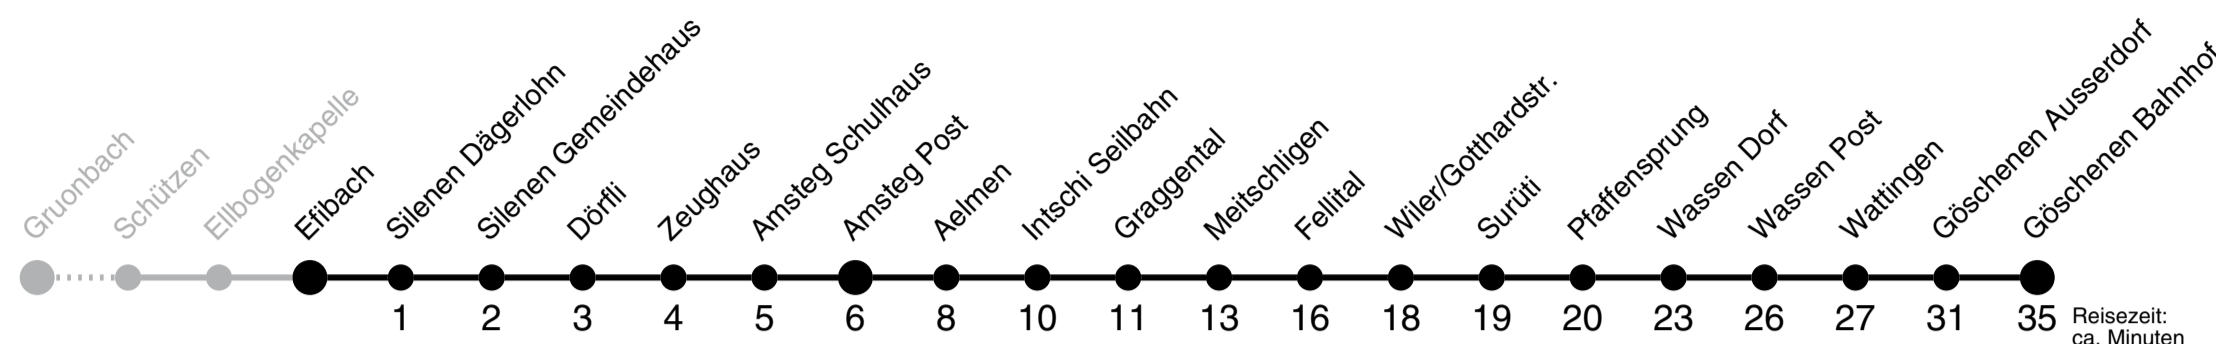

« Durch die Nacht ... CHF 7.- pro Person. »

// NACHTBUS URI www.aagu.ch

Efibach >>> Göschenen Bahnhof

1

Reisezeit:
ca. Minuten

Gültig ab 09.06.2019

	Montag - Freitag	Samstag	Sonn- und Feiertag	
5 ^h	40 ^B			5 ^h
6 ^h	01 26 ^B 48	01 26	01	6 ^h
7 ^h	03 16 ^A 31 48	03 16 ^A 31 48	03 31 48	7 ^h
8 ^h	31 48	31 48	31 48	8 ^h
9 ^h	31 48	31 48	31 48	9 ^h
10 ^h	31 48	31 48	31 48	10 ^h
11 ^h	16 ^A 31 48	16 ^A 31 48	31 48	11 ^h
12 ^h	01 ^A 16 ^A 31 48	01 ^A 31 48	31 48	12 ^h
13 ^h	01 ^A 31 48	01 ^A 31 48	31 48	13 ^h
14 ^h	31 48	31 48	31 48	14 ^h
15 ^h	31 48	31 48	31 48	15 ^h
16 ^h	01 ^A 31 48	01 ^A 31 48	31 48	16 ^h
17 ^h	01 ^A 16 ^A 31 48	31 48	31 48	17 ^h
18 ^h	01 ^A 31 48	31 48	31 48	18 ^h
19 ^h	01 ^A 31 48	31 48	31 48	19 ^h
20 ^h	48	46	48	20 ^h
21 ^h	01 48	01 48	01 48	21 ^h
22 ^h	48	46	48	22 ^h
23 ^h	48	46	48	23 ^h
0 ^h				0 ^h
1 ^h	18 ^C	18 ^A		1 ^h
2 ^h	34 ^E	34 ^F		2 ^h