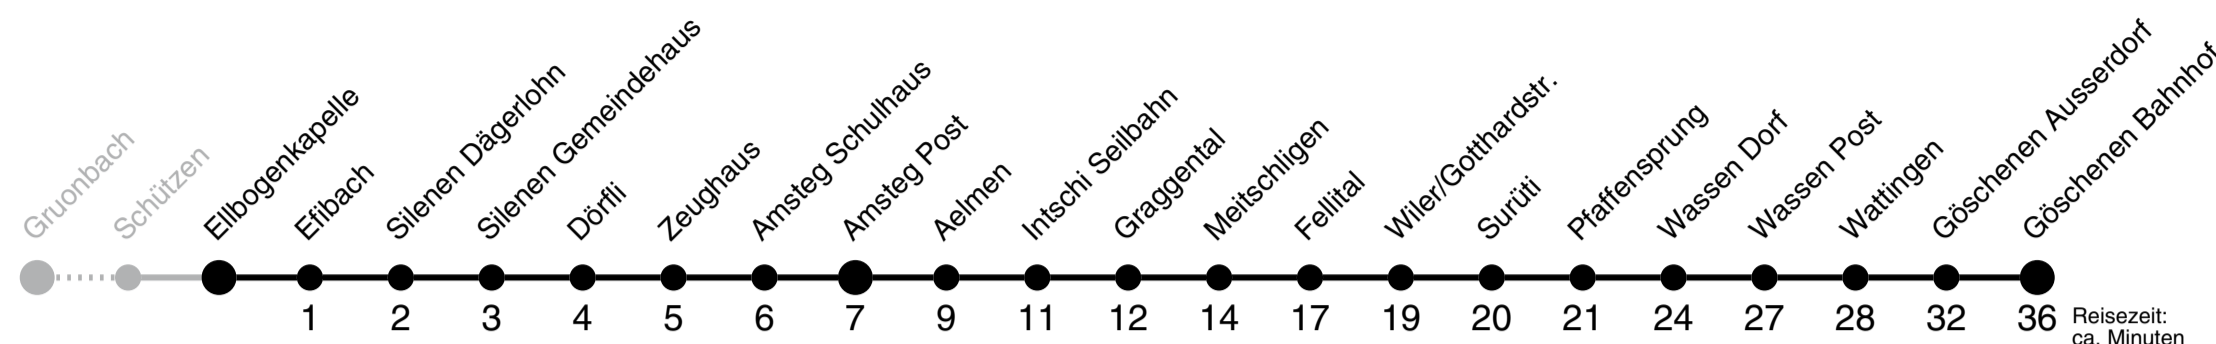

Auto AG Uri
 Ausflüge | Firmen | Vereine | Hochzeiten | Alpenpässe
 Oldtimer-Reisefahrten erleben. Nur Zeitreisen sind schöner.
 www.aagu.ch

Ellbogenkapelle ▶▶▶ Göschenen Bahnhof

1

Gültig ab 09.06.2019

	Montag - Freitag	Samstag	Sonn- und Feiertag	
5h	39 _B			5h
6h	00 25 _B 47	00 25	00	6h
7h	02 15 _A 30 47	02 15 _A 30 47	02 30 47	7h
8h	30 47	30 47	30 47	8h
9h	30 47	30 47	30 47	9h
10h	30 47	30 47	30 47	10h
11h	15 _A 30 47	15 _A 30 47	30 47	11h
12h	00 _A 15 _A 30 47	00 _A 30 47	30 47	12h
13h	00 _A 30 47	00 _A 30 47	30 47	13h
14h	30 47	30 47	30 47	14h
15h	30 47	30 47	30 47	15h
16h	00 _A 30 47	00 _A 30 47	30 47	16h
17h	00 _A 15 _A 30 47	30 47	30 47	17h
18h	00 _A 30 47	30 47	30 47	18h
19h	00 _A 30 47	30 47	30 47	19h
20h	47	45	47	20h
21h	00 47	00 47	00 47	21h
22h	47	45	47	22h
23h	47	45	47	23h
0h				0h
1h	17 _A ^C	17 _A		1h
2h	33 _D ^E	33 _E ^F		2h