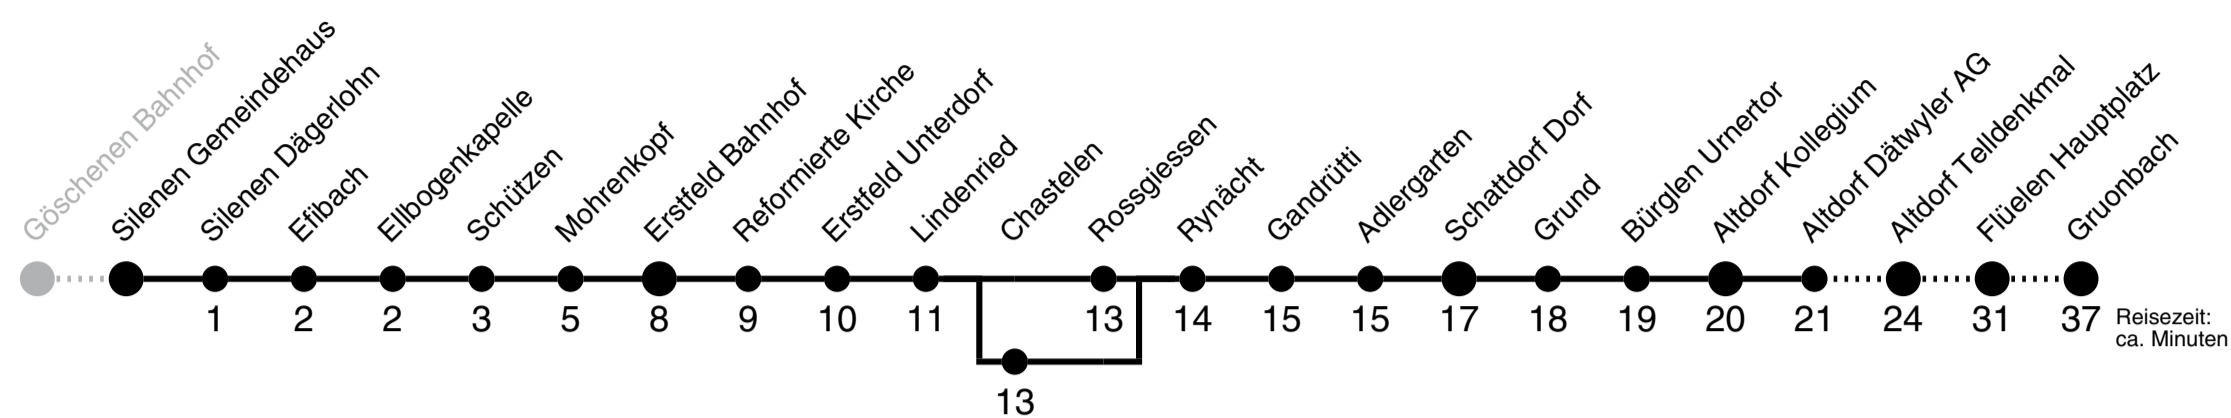

Silenen Gemeindehaus ▶▶ Gruonbach

1

Gültig ab 09.06.2019

	Montag - Freitag				Samstag				Sonn- und Feiertag				
5 ^h	09	29 _C	44		29	44							5 ^h
6 ^h	05	28 _C	45 _C		45				45 _B				6 ^h
7 ^h	02	17	32		02	17	32		17				7 ^h
8 ^h	02	14			02	14			14				8 ^h
9 ^h	02	17			02	17			02	17			9 ^h
10 ^h	02	17			02	17			02	17			10 ^h
11 ^h	02	17	47		02	17	47		02	17			11 ^h
12 ^h	02	17	32 _C	47	02	17	47		02	17			12 ^h
13 ^h	02	17	47		02	17	47		02	17			13 ^h
14 ^h	02	17			02	17			02	17			14 ^h
15 ^h	02	17			02	17			02	17			15 ^h
16 ^h	02	17	47		02	17	47		02	17			16 ^h
17 ^h	02	17	32	47	02	17			02	17			17 ^h
18 ^h	02	17	47		02	17			02	17			18 ^h
19 ^h	02	17	32		02	17			02	17			19 ^h
20 ^h	02	17	47		02	17	47		02	17	47		20 ^h
21 ^h	02				02				02				21 ^h
22 ^h	02	17 _A			02	17 _A			02	17 _A			22 ^h
23 ^h	02 _A				02 _A				02 _A				23 ^h
0 ^h	02				02				02				0 ^h

www.aagu.ch

// LINIENBETRIEB | EXTRABUS URI | OLDIEBUS URI
 TELLBUS | NACHTBUS URI

Silenen Gemeindehaus ▶▶▶ Göschenen Bahnhof

1

Reisezeit:
ca. Minuten

Gültig ab 09.06.2019

	Montag - Freitag	Samstag	Sonn- und Feiertag	
5 ^h	43 ^B			5 ^h
6 ^h	04 29 ^B 51	04 29	04	6 ^h
7 ^h	06 19 ^A 34 51	06 19 ^A 34 51	06 34 51	7 ^h
8 ^h	34 51	34 51	34 51	8 ^h
9 ^h	34 51	34 51	34 51	9 ^h
10 ^h	34 51	34 51	34 51	10 ^h
11 ^h	19 ^A 34 51	19 ^A 34 51	34 51	11 ^h
12 ^h	04 ^A 19 ^A 34 51	04 ^A 34 51	34 51	12 ^h
13 ^h	04 ^A 34 51	04 ^A 34 51	34 51	13 ^h
14 ^h	34 51	34 51	34 51	14 ^h
15 ^h	34 51	34 51	34 51	15 ^h
16 ^h	04 ^A 34 51	04 ^A 34 51	34 51	16 ^h
17 ^h	04 ^A 19 ^A 34 51	34 51	34 51	17 ^h
18 ^h	04 ^A 34 51	34 51	34 51	18 ^h
19 ^h	04 ^A 34 51	34 51	34 51	19 ^h
20 ^h	51	49	51	20 ^h
21 ^h	04 51	04 51	04 51	21 ^h
22 ^h	51	49	51	22 ^h
23 ^h	51	49	51	23 ^h
0 ^h				0 ^h
1 ^h	21 ^C	21 ^A		1 ^h
2 ^h	36 ^E	36 ^F		2 ^h