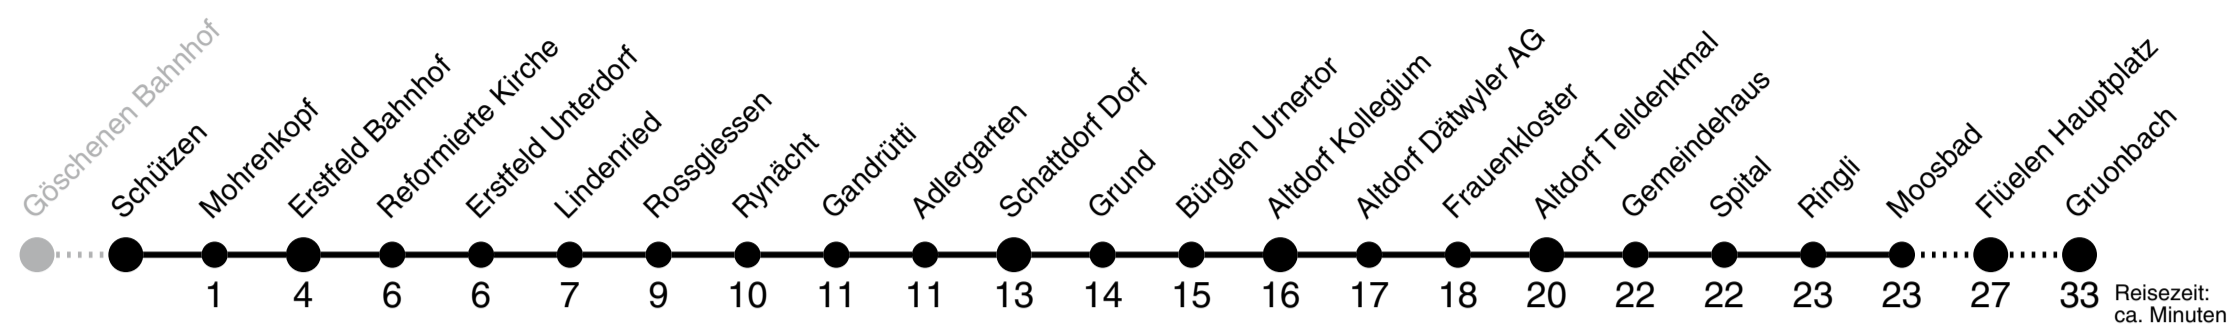

Schützen >>> Gruonbach

1

Gültig ab 15.12.2019

	Montag - Freitag				Samstag				Sonn- und Feiertag				
5 _h	10	30	44		30	44							5 _h
6 _h	05	36	52		52			52					6 _h
7 _h	09	24	35		09	24	35	24					7 _h
8 _h	09	24			09	24		24					8 _h
9 _h	09	24			09	24		09	24				9 _h
10 _h	09	24			09	24		09	24				10 _h
11 _h	09	24	54		09	24	54	09	24				11 _h
12 _h	09	24	39	54	09	24	54	09	24				12 _h
13 _h	09	24	54		09	24	54	09	24				13 _h
14 _h	09	24			09	24		09	24				14 _h
15 _h	09	24			09	24		09	24				15 _h
16 _h	09	24	54		09	24	54	09	24				16 _h
17 _h	09	24	39	54	09	24		09	24				17 _h
18 _h	09	24	54		09	24		09	24				18 _h
19 _h	09	24	39		09	24		09	24				19 _h
20 _h	09	24	54		09	24	54	09	24	54			20 _h
21 _h	09				09			09					21 _h
22 _h	09	24 _B			09	24 _B		09	24 _B				22 _h
23 _h	09 _A				09 _A			09 _A					23 _h
0 _h	09				09			09					0 _h

FAIRTIQ

Die einfachste Fahrkarte der Schweiz.

WISCHEN
& FAHREN

Schützen >>> Göschenen Bahnhof

1

Gültig ab 15.12.2019

	Montag - Freitag	Samstag	Sonn- und Feiertag	
5 ^h	27			5 ^h
6 ^h	02 26 _B 47	02 26	02	6 ^h
7 ^h	02 17 _A 32 47	02 17 _A 32 47	02 32 47	7 ^h
8 ^h	32 47	32 47	32 47	8 ^h
9 ^h	32 47	32 47	32 47	9 ^h
10 ^h	32 47	32 47	32 47	10 ^h
11 ^h	17 _A 32 47	17 _A 32 47	32 47	11 ^h
12 ^h	02 _A 17 _A 32 47	02 _A 32 47	32 47	12 ^h
13 ^h	02 _A 32 47	02 _A 32 47	32 47	13 ^h
14 ^h	32 47	32 47	32 47	14 ^h
15 ^h	32 47	32 47	32 47	15 ^h
16 ^h	02 _A 32 47	02 _A 32 47	32 47	16 ^h
17 ^h	02 _A 17 _A 32 47	32 47	32 47	17 ^h
18 ^h	02 _A 32 47	32 47	32 47	18 ^h
19 ^h	02 _A 32 47	32 47	32 47	19 ^h
20 ^h	47	47	47	20 ^h
21 ^h	02 47	02 47	02 47	21 ^h
22 ^h	47	47	47	22 ^h
23 ^h	47	47	47	23 ^h
0 ^h				0 ^h
1 ^h	17 _F	17 _A		1 ^h
2 ^h	32 _C	32 _D		2 ^h