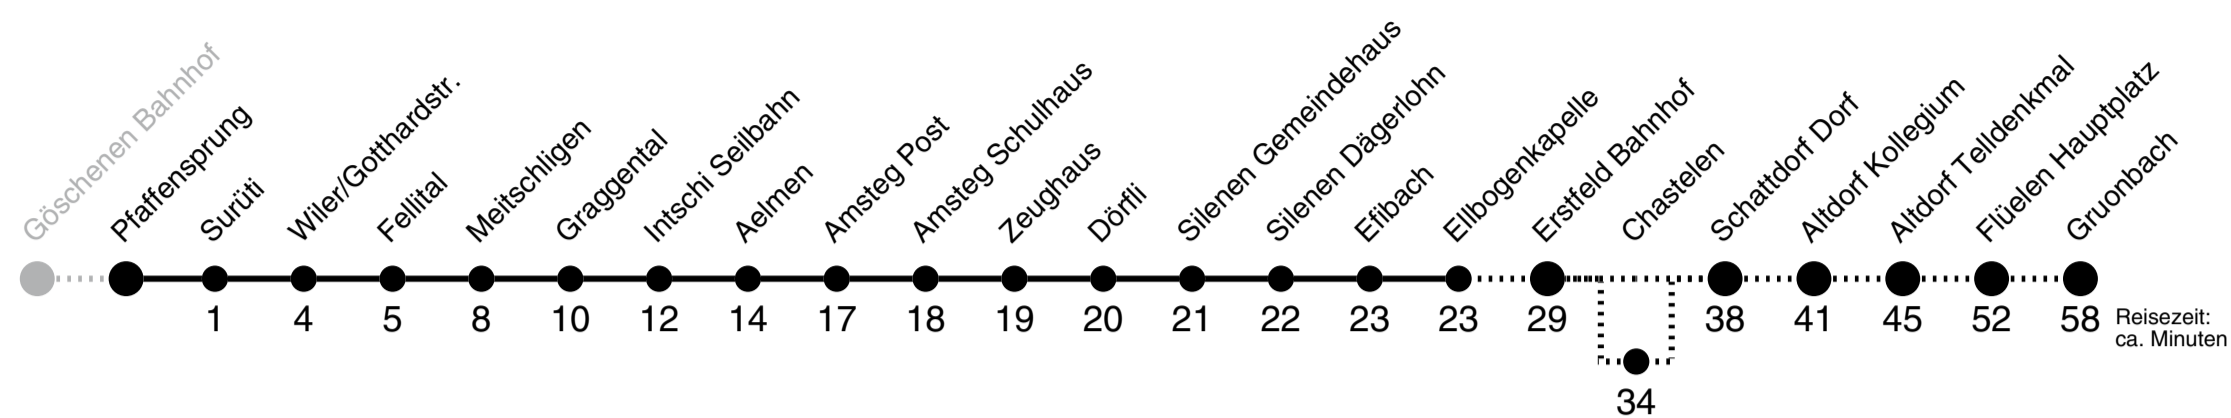

Pfaffensprung >>> Gruonbach

1

Gültig ab 09.06.2019

	Montag - Freitag	Samstag	Sonn- und Feiertag	
5h	08 _C 44	08		5h
6h	24 _C 41 56	24 56	24 _B 56	6h
7h	41 52	41 52	52	7h
8h	41 56	41 56	41 56	8h
9h	41 56	41 56	41 56	9h
10h	41 56	41 56	41 56	10h
11h	41 56	41 56	41 56	11h
12h	41 56	41 56	41 56	12h
13h	41 56	41 56	41 56	13h
14h	41 56	41 56	41 56	14h
15h	41 56	41 56	41 56	15h
16h	41 56	41 56	41 56	16h
17h	41 56	41 56	41 56	17h
18h	41 56	41 56	41 56	18h
19h	41 56	41 56	41 56	19h
20h	26 41	26 41	26 41	20h
21h	41 56 _A	41 56 _A	41 56 _A	21h
22h	41 _A	41 _A	41 _A	22h
23h	41	41	41	23h

A bis Altdorf Telldenkmal B bis Flüelen Hauptplatz C bedient Chastelen

Als Sonntage gelten folgende Feiertage: 1. + 2. Januar, Karfreitag, Ostermontag, Auffahrt, Pfingstmontag, 1. August, 25. + 26. Dezember.
 AUTO AG URI, Ried 1, 6467 Schattdorf, www.aagu.ch, Tel: 041 874 72 72

« Durch die Nacht ... CHF 7.- pro Person. »

// NACHTBUS URI www.aagu.ch

Pfaffensprung ▶▶ Göschenen Bahnhof

1

Gültig ab 09.06.2019

	Montag - Freitag	Samstag	Sonn- und Feiertag	
6h	22	22 47	22	6h
7h	09 24 52	24 52	24 52	7h
8h	09 52	09 52	09 52	8h
9h	09 52	09 52	09 52	9h
10h	09 52	09 52	09 52	10h
11h	09 52	09 52	09 52	11h
12h	09 52	09 52	09 52	12h
13h	09 52	09 52	09 52	13h
14h	09 52	09 52	09 52	14h
15h	09 52	09 52	09 52	15h
16h	09 52	09 52	09 52	16h
17h	09 52	09 52	09 52	17h
18h	09 52	09 52	09 52	18h
19h	09 52	09 52	09 52	19h
20h	09	09	09	20h
21h	09 22	07 22	09 22	21h
22h	09	09	09	22h
23h	09	07	09	23h
0h	09	07	09	0h
1h				1h
2h	51 ^B _A	51 ^C _B		2h