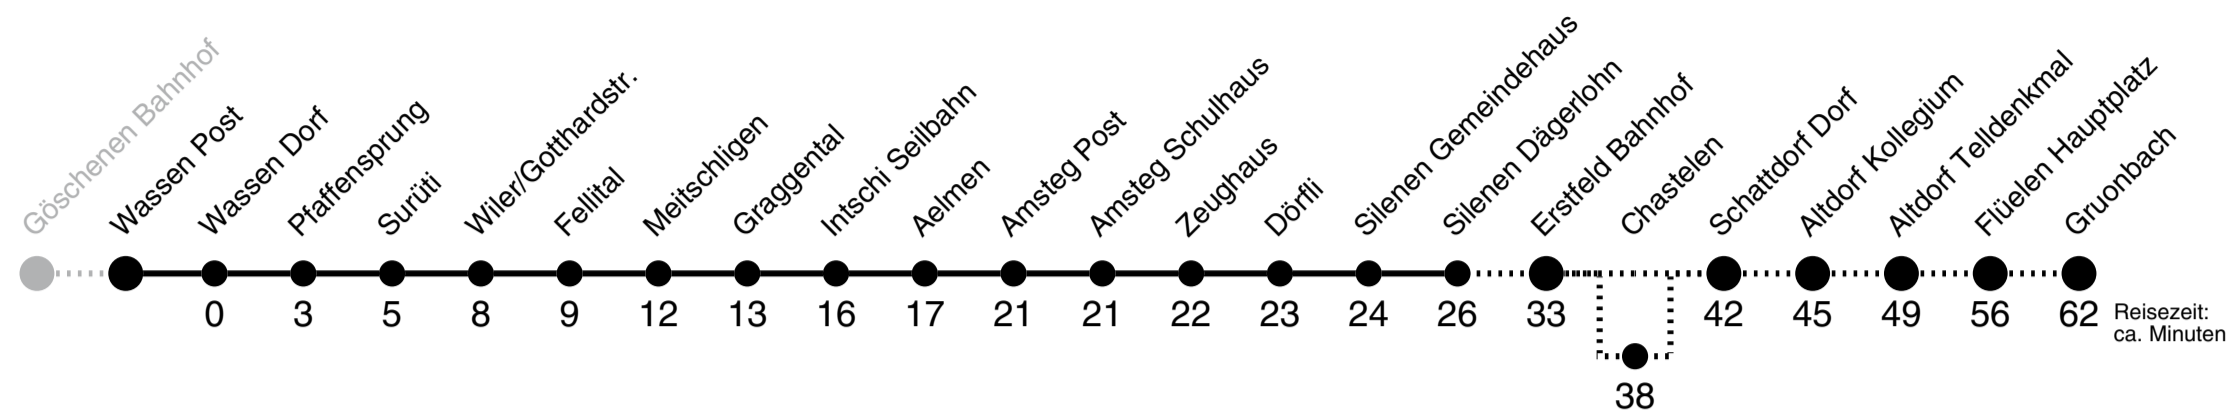

# Wassen Post ▶▶ Gruonbach

# 1

Gültig ab 09.06.2019

	Montag - Freitag	Samstag	Sonn- und Feiertag	
5h	05 <sub>C</sub> 41	05		5h
6h	21 <sub>C</sub> 38 53	21 53	21 <sub>B</sub> 53	6h
7h	01 <sub>D</sub> 38 49	38 49	49	7h
8h	38 53	38 53	38 53	8h
9h	38 53	38 53	38 53	9h
10h	38 53	38 53	38 53	10h
11h	38 53	38 53	38 53	11h
12h	38 53	38 53	38 53	12h
13h	38 53	38 53	38 53	13h
14h	38 53	38 53	38 53	14h
15h	38 53	38 53	38 53	15h
16h	38 53	38 53	38 53	16h
17h	38 53	38 53	38 53	17h
18h	38 53	38 53	38 53	18h
19h	38 53	38 53	38 53	19h
20h	23 38	23 38	23 38	20h
21h	38 53 <sub>A</sub>	38 53 <sub>A</sub>	38 53 <sub>A</sub>	21h
22h	38 <sub>A</sub>	38 <sub>A</sub>	38 <sub>A</sub>	22h
23h	38	38	38	23h

# Wassen Post ▶▶▶ Göschenen Bahnhof