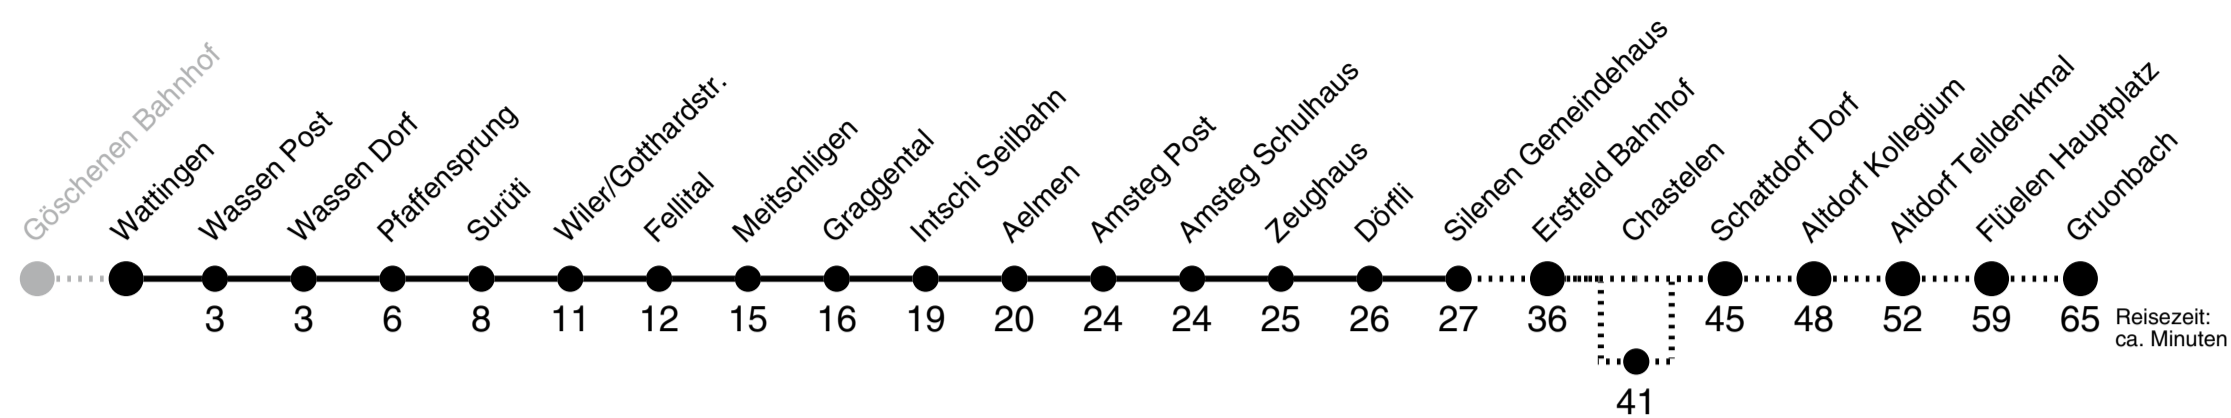

Wattigen >>> Gruonbach

1

Gültig ab 09.06.2019

	Montag - Freitag	Samstag	Sonn- und Feiertag	
5h	02 _C 38	02		5h
6h	18 _C 35 50 58 _D	18 50	18 _B 50	6h
7h	35 46	35 46	46	7h
8h	35 50	35 50	35 50	8h
9h	35 50	35 50	35 50	9h
10h	35 50	35 50	35 50	10h
11h	35 50	35 50	35 50	11h
12h	35 50	35 50	35 50	12h
13h	35 50	35 50	35 50	13h
14h	35 50	35 50	35 50	14h
15h	35 50	35 50	35 50	15h
16h	35 50	35 50	35 50	16h
17h	35 50	35 50	35 50	17h
18h	35 50	35 50	35 50	18h
19h	35 50	35 50	35 50	19h
20h	20 35	20 35	20 35	20h
21h	35 50 _A	35 50 _A	35 50 _A	21h
22h	35 _A	35 _A	35 _A	22h
23h	35	35	35	23h

A bis Altdorf Telldenkmal B bis Flüelen Hauptplatz C bedient Chastelen D Eilkurs ab Wassen Dorf mit Halt in Rynächt, Kollegium, Frauenkloster und Altdorf Telldenkmal

Als Sonntage gelten folgende Feiertage: 1. + 2. Januar, Karfreitag, Ostermontag, Auffahrt, Pfingstmontag, 1. August, 25. + 26. Dezember.
 AUTO AG URI, Ried 1, 6467 Schattdorf, www.aagu.ch, Tel: 041 874 72 72

Wettingen ▶▶ Göschenen Bahnhof

1

Gültig ab 09.06.2019

	Montag - Freitag	Samstag	Sonn- und Feiertag	
6 ^h	29	29 54	29	6 ^h
7 ^h	16 31 59	31 59	31 59	7 ^h
8 ^h	16 59	16 59	16 59	8 ^h
9 ^h	16 59	16 59	16 59	9 ^h
10 ^h	16 59	16 59	16 59	10 ^h
11 ^h	16 59	16 59	16 59	11 ^h
12 ^h	16 59	16 59	16 59	12 ^h
13 ^h	16 59	16 59	16 59	13 ^h
14 ^h	16 59	16 59	16 59	14 ^h
15 ^h	16 59	16 59	16 59	15 ^h
16 ^h	16 59	16 59	16 59	16 ^h
17 ^h	16 59	16 59	16 59	17 ^h
18 ^h	16 59	16 59	16 59	18 ^h
19 ^h	16 59	16 59	16 59	19 ^h
20 ^h	16	16	16	20 ^h
21 ^h	16 29	14 29	16 29	21 ^h
22 ^h	16	16	16	22 ^h
23 ^h	16	14	16	23 ^h
0 ^h	16	14	16	0 ^h
1 ^h				1 ^h
2 ^h	58 ^B _A	58 ^C _B		2 ^h

FAIRTIQ

Die einfachste Fahrkarte der Schweiz.

WISCHEN
& FAHREN