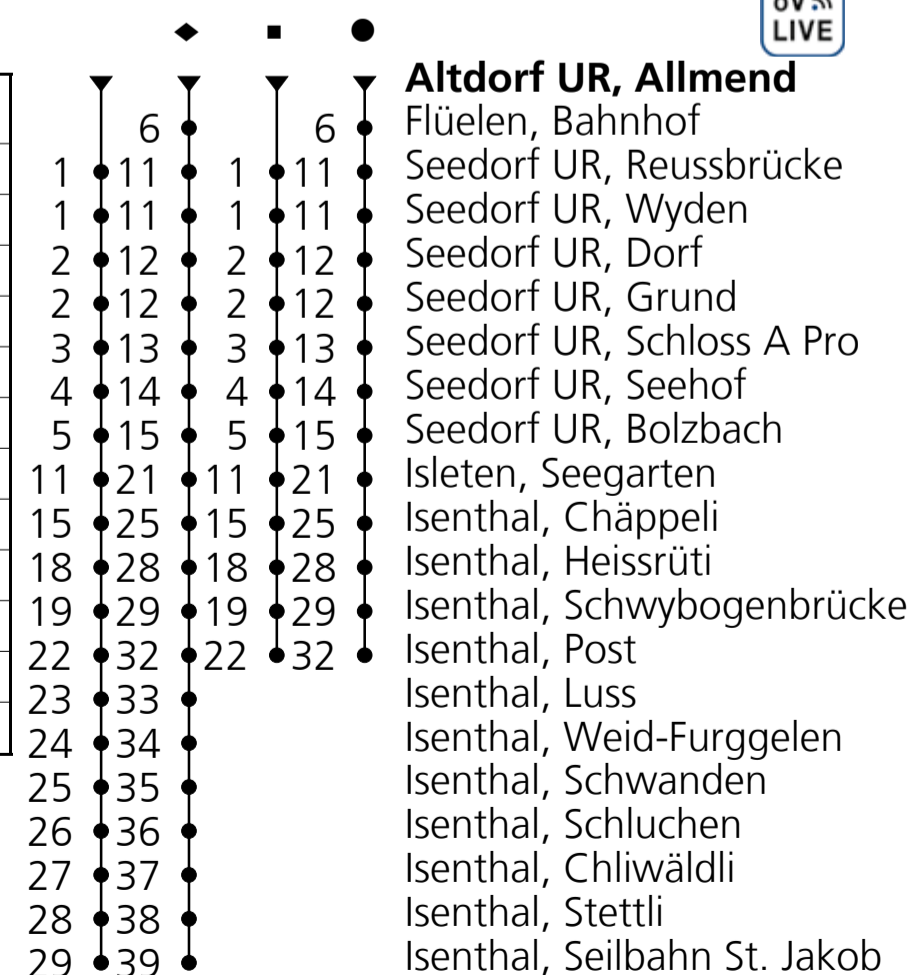

405

Ab Altdorf UR, Allmend
Richtung (Flüelen, Bahnhof) – Isenthal, Seilbahn St. Jakob

PostAuto Schweiz AG
☎ 058 448 06 22
zentralschweiz@postauto.ch
www.postauto.ch/zentralschweiz

Gültig von 09.12.2018 bis 08.06.2019

🕒	Montag - Freitag	Samstag	Sonn- u. Feiertage
7	34	54	54
8			
9	12 [♦]	12 [♦]	12 [♦]
10			
11		54	54
12	12		
13			
14			
15	12	12	12
16		54	54
17	12 [♦]		
18	56 [■]	12 [●]	12 [●]

Feiertage: 1. und 2. Januar, 19. und 22. April, 30. Mai, 10. und 20. Juni,
1. und 15. August, 1. November, 25. und 26. Dezember

Ungefähre Reisezeit in Minuten