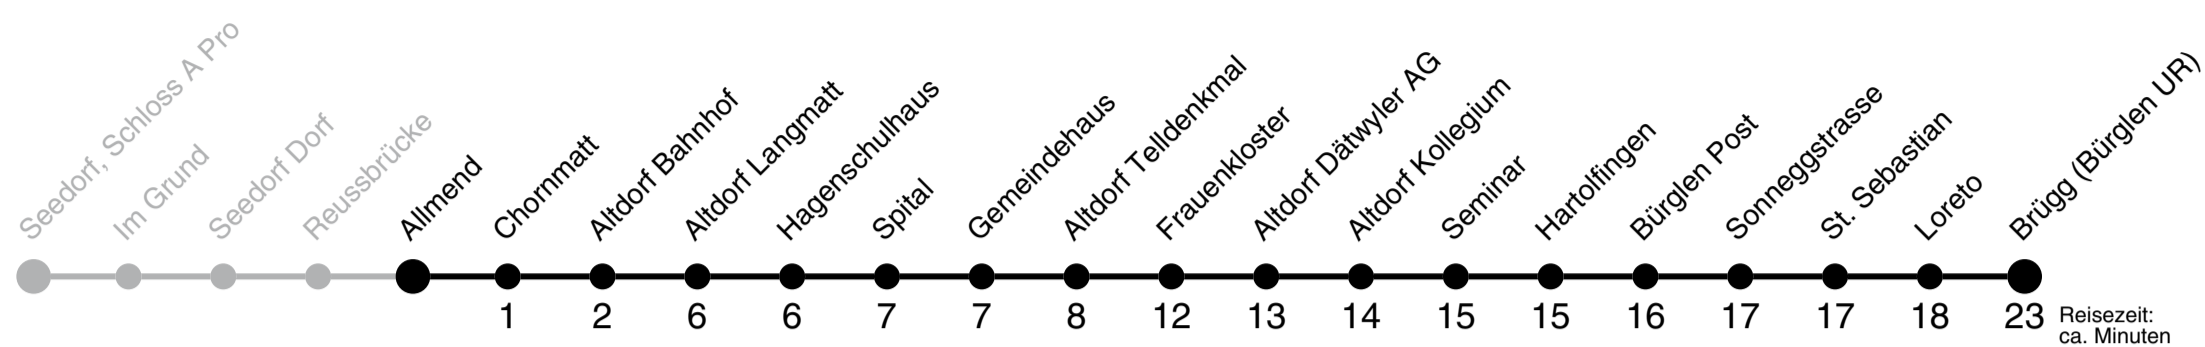

Allmend ▶▶▶ Brügg (Bürglen UR)

3/4

Gültig ab 09.12.2018

	Montag - Freitag	Samstag	Sonn- und Feiertag
5h	45		5h
6h	23 45 59 _A		6h
7h	15 45 59 _A	15	7h
8h	15 45 59 _A	15	8h
9h	15 45 59 _A	15	9h
10h	15 45 59 _A	15	10h
11h	15 45 59 _A	15	11h
12h	15 45 59 _A	15	12h
13h	15 45 59 _A	15	13h
14h	15 45 59 _A	15	14h
15h	15 45 59 _A	15	15h
16h	15 45 59 _A	15	16h
17h	15 45 59 _A	15	17h
18h	15 45 59 _A	15	18h
19h	15 45	15	19h