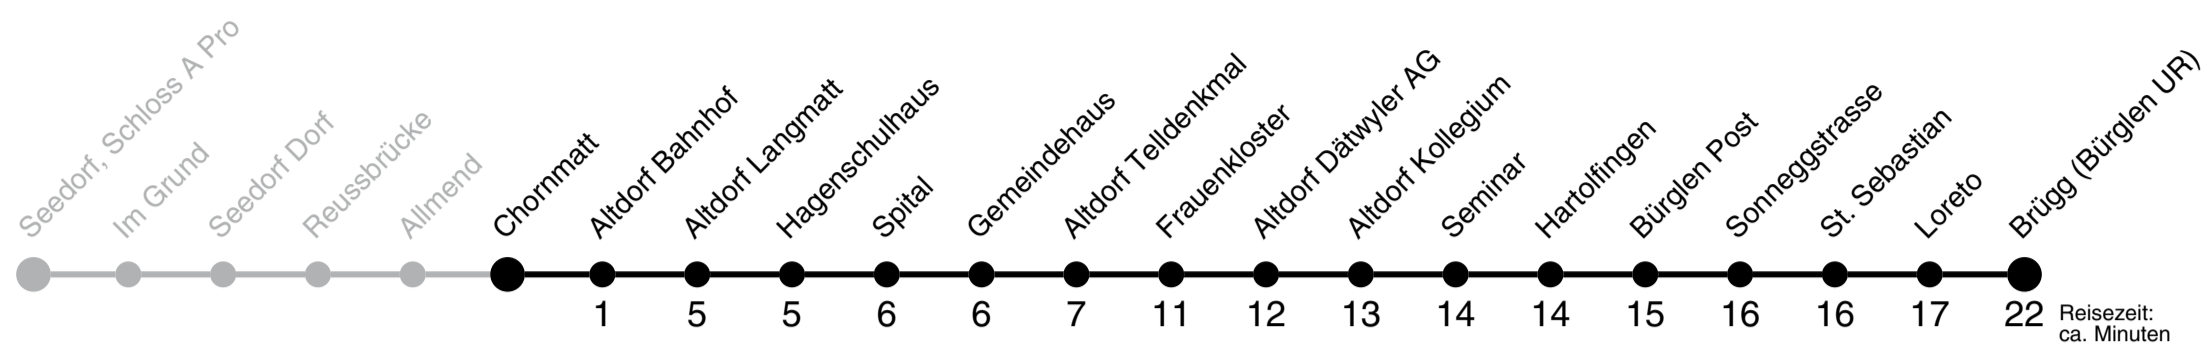

Chornmatt ▶▶ Brugg (Bürglen UR)

3/4

Gültig ab 09.12.2018

	Montag - Freitag	Samstag	Sonn- und Feiertag
5h	46		5h
6h	24 46		6h
7h	00 _A 16 46	16	7h
8h	00 _A 16 46	16	8h
9h	00 _A 16 46	16	9h
10h	00 _A 16 46	16	10h
11h	00 _A 16 46	16	11h
12h	00 _A 16 46	16	12h
13h	00 _A 16 46	16	13h
14h	00 _A 16 46	16	14h
15h	00 _A 16 46	16	15h
16h	00 _A 16 46	16	16h
17h	00 _A 16 46	16	17h
18h	00 _A 16 46	16	18h
19h	00 _A 16 46	16	19h