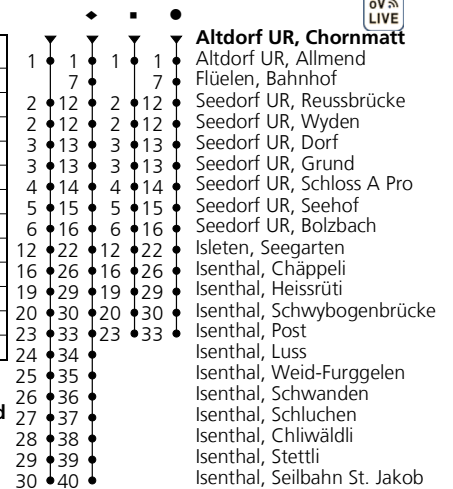

405

Ab Altdorf UR, Chornmatt
Richtung (Flüelen, Bahnhof) – Isenthal, Seilbahn St. Jakob

PostAuto Schweiz AG
☎ 058 448 06 22
zentralschweiz@postauto.ch
www.postauto.ch/zentralschweiz

Gültig ab 10.12.2017

☉	Montag - Freitag	Samstag	Sonn- u. Feiertage
7	33	53	53
8			
9	11 [♦]	11 [♦]	11 [♦]
10			
11		53	53
12	11		
13			
14			
15	11	11	11
16		53	53
17	11 [♦]		
18	55 [■]	11 [•]	11 [•]

Feiertage: 1. und 2. Januar, 30. März, 2. April, 10., 21. und 31. Mai, 1. und 15. August, 1. November, 25. und 26. Dezember

Ungefähre Reisezeit in Minuten

Chornmatt ▶▶ Brugg (Bürglen UR)

Gültig ab 10.12.2017