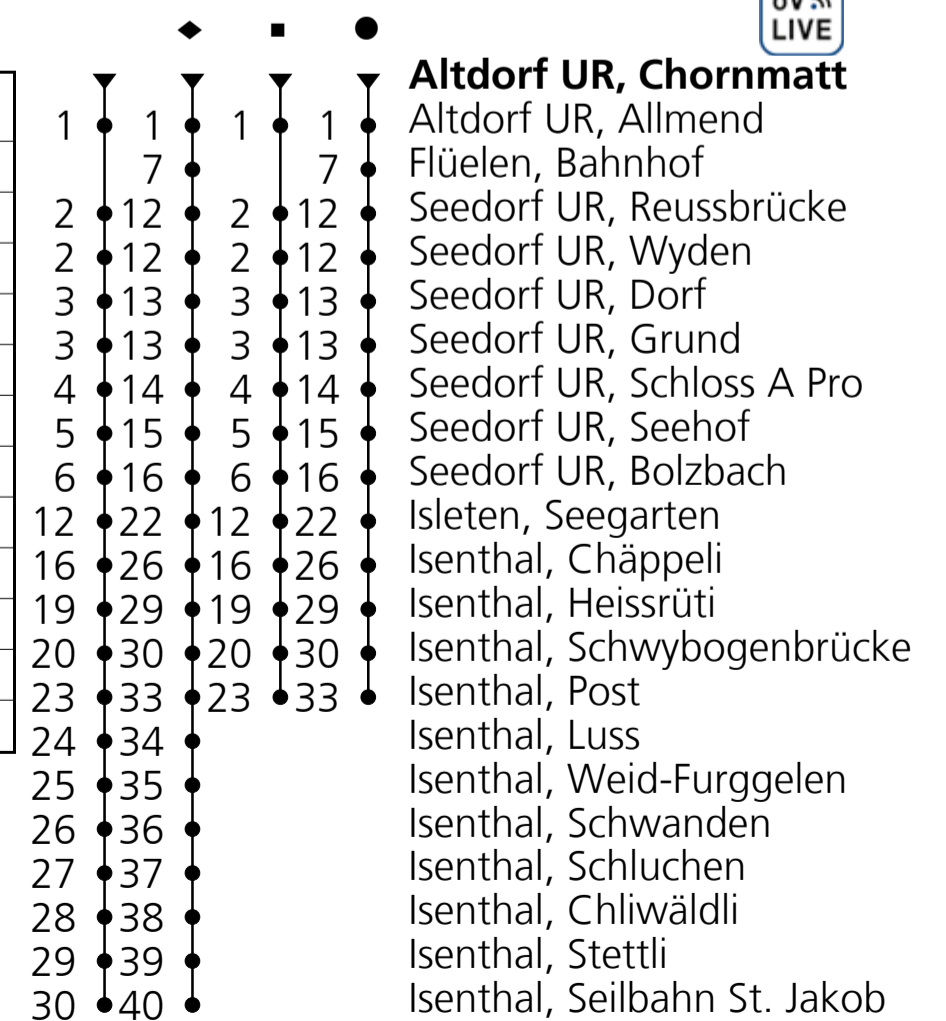

- ▼ **Altdorf UR, Chornmatt**
- 2 ● Altdorf UR, Bahnhof
- 2 ● Altdorf UR, Langmatt
- 3 ● Altdorf UR, Hagenschulhaus
- 4 ● Altdorf UR, Post

Ungefähre Reisezeit in Minuten

Feiertage: 1. und 2. Januar, 19. und 22. April, 30. Mai, 10. und 20. Juni,
 1. und 15. August, 1. November, 25. und 26. Dezember

405

Ab Altdorf UR, Chornmatt
 Richtung (Flüelen, Bahnhof) – Isenthal, Seilbahn St. Jakob

PostAuto Schweiz AG
 ☎ 058 448 06 22
 zentralschweiz@postauto.ch
 www.postauto.ch/zentralschweiz

Gültig von 09.12.2018 bis 08.06.2019

🕒	Montag - Freitag	Samstag	Sonn- u. Feiertage
7	33	53	53
8			
9	11 [♦]	11 [♦]	11 [♦]
10			
11		53	53
12	11		
13			
14			
15	11	11	11
16		53	53
17	11 [♦]		
18	55 [■]	11 [●]	11 [●]

Feiertage: 1. und 2. Januar, 19. und 22. April, 30. Mai, 10. und 20. Juni,
 1. und 15. August, 1. November, 25. und 26. Dezember

Ungefähre Reisezeit in Minuten