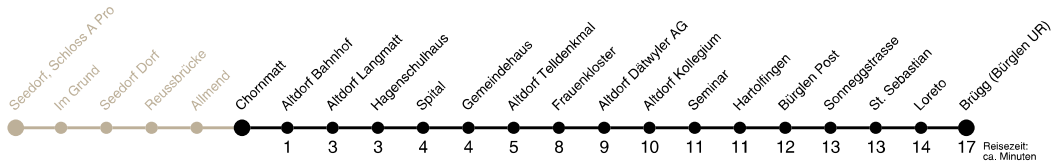

Chornmatt ▶▶ Brugg (Bürglen UR)

Gültig ab 10.12.2017

	Montag - Freitag	Samstag	Sonn- und Feiertag	
5h	46			5h
6h	24 46			6h
7h	00_A 16 46	16		7h
8h	00_A 16 46	16		8h
9h	00_A 16 46	16		9h
10h	00_A 16 46	16		10h
11h	00_A 16 46	16		11h
12h	00_A 16 46	16		12h
13h	00_A 16 46	16		13h
14h	00_A 16 46	16		14h
15h	00_A 16 46	16		15h
16h	00_A 16 46	16		16h
17h	00_A 16 46	16		17h
18h	00_A 16 46	16		18h
19h	00_A 16 46	16		19h

A ab Altdorf Bahnhof via Attinghausen nach Rossgliessen

Als Sonntage gelten folgende Feiertage: 1. + 2. Januar, Karfreitag, Ostermontag, Auffahrt, Pfingstmontag, 1. August, 25. + 26. Dezember. AUTO AG URI, Ried 1, 6467 Schattdorf, www.aagu.ch, Tel: 041 874 72 72

405

**Ab Altdorf UR, Chornmatt
Richtung Altdorf UR, Post**

PostAuto Schweiz AG
☎ 058 448 06 22
zentralschweiz@postauto.ch
www.postauto.ch/zentralschweiz

Gültig ab 10.12.2017

🕒	Montag - Freitag	Samstag	Sonn- u. Feiertage
7	17	41	41
8	38	58	58
9			
10	38	38	38
11			
12		58	58
13	18		
14			
15			
16	28	28	28
17		58	58
18	28		

- 2 ● Altdorf UR, Chornmatt
- 2 ● Altdorf UR, Bahnhof
- 2 ● Altdorf UR, Langmatt
- 3 ● Altdorf UR, Hagenschulhaus
- 4 ● Altdorf UR, Post

Ungefähre Reisezeit in Minuten

Feiertage: 1. und 2. Januar, 30. März, 2. April, 10., 21. und 31. Mai, 1. und 15. August, 1. November, 25. und 26. Dezember