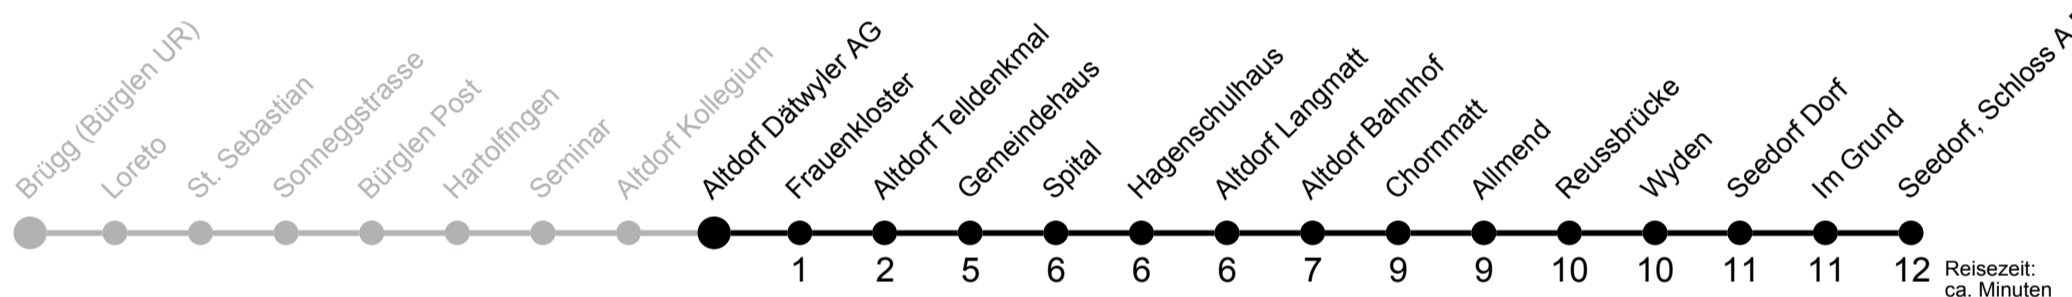

Altdorf Dätwyler AG >>> Seedorf, Schloss A Pro

Die gelbe Klasse. **PostAuto**

3/310/408

Gültig ab 09.12.2018

	Montag - Freitag				Samstag				Sonn- und Feiertag				
5h	55_A	56_B											5h
6h	22	35_C	52		35								6h
7h	13_D	16_B	22_C	38	52	13_D	22_C	52		13_D			7h
8h	13_B	22	52		52					52			8h
9h	13_D	22	52		13_D	52				13_D	52		9h
10h	22	52			52					52			10h
11h	13_D	22	52		13_D	52				13_D	52		11h
12h	22	52			52					52			12h
13h	13_D	22	52		13_D	52				13_D	52		13h
14h	13_B	22	52		52					52			14h
15h	13_D	22	52	56_B	13_D	52				13_D	52		15h
16h	13_D	22	52		13_D	52				13_D	52		16h
17h	13_D	16_B	22	52	13_D	52				13_D	52		17h
18h	13_D	22	52		13_D	52				13_D	52		18h
19h	22	52_C			52_C					52			19h
20h	22												20h
21h	22				22								21h
22h	22				22								22h
23h	22				22								23h
0h	22_F				22								0h
1h	22_F				22								1h

A fährt bis Altdorf Bahnhof B fährt nicht am 30. Mai, 15. Aug., 1. Nov. C fährt bis Altdorf Telldenkmal D fährt nach Flüelen Bahnhof F fährt nur Freitag F nach Stans Bahnhof (Winkelried Bus)

Als Sonntage gelten folgende Feiertage: 1. + 2. Januar, Karfreitag, Ostermontag, Auffahrt, Pfingstmontag, 1. August, 25. + 26. Dezember.
AUTO AG URI, Ried 1, 6467 Schattdorf, www.aagu.ch, Tel: 041 874 72 72