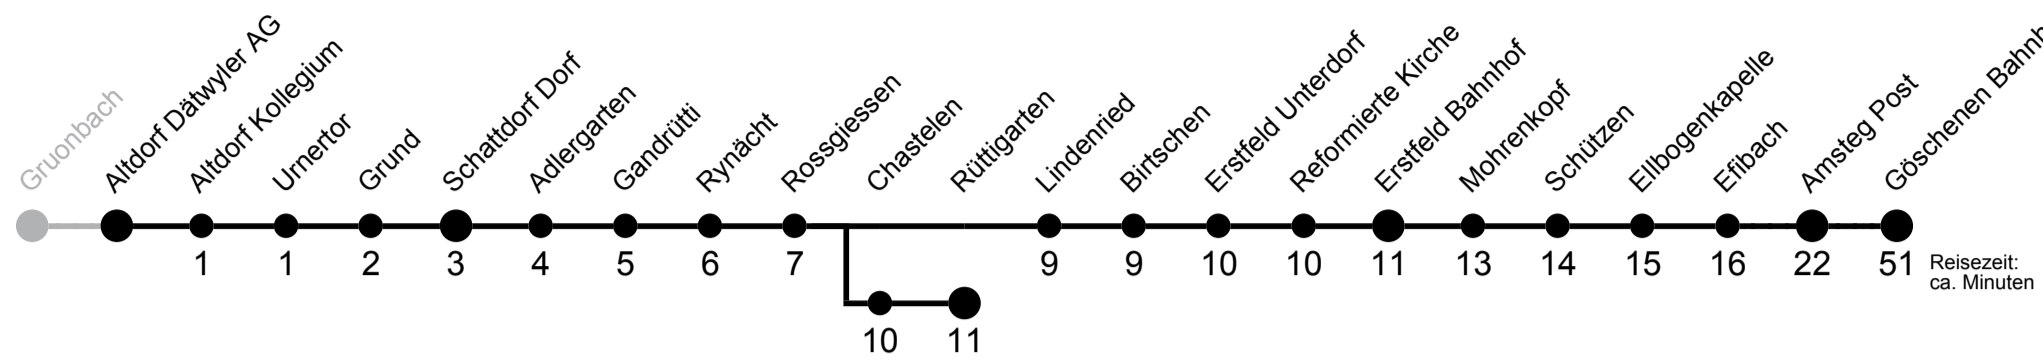

Altdorf Dätwyler AG ▶▶ Göschenen Bahnhof

1

Gültig ab 09.12.2018

	Montag - Freitag				Samstag				Sonn- und Feiertag						
5h	25_E	43_F			43				43				5h		
6h	08_E	28_D	45	58_D	08_D	28_A	45	58_D	45				6h		
7h	13	28_D	43_C	58_A	13	28_D	43_C	58_A	13	28_A	58_C		7h		
8h	13	28_B	43_C	58_A	13	28_B	43_C	58_A	13	28_B	58_C		8h		
9h	13	28_B	43_C	58_A	13	28_B	43_C	58_A	13	28_B	58_C		9h		
10h	13	28_B	43_C	58_D	13	28_B	43_C	58_D	13	28_B	43_C	58_A	10h		
11h	13	28_D	43_D	58_D	13	28_B	43_D	58_C	13	28_B	43_C	58_C	11h		
12h	13	28_D	43_D	58_B	13	28_B	43_D	58_C	13	28_B	43_C	58_C	12h		
13h	13	28_B	43_C	58_A	13	28_B	43_C	58_A	13	28_B	43_C	58_A	13h		
14h	13	28_B	43_C	58_A	13	28_B	43_C	58_A	13	28_B	43_C	58_A	14h		
15h	13	28_B	43_D	58_B	13	28_B	43_D	58_A	13	28_B	43_C	58_A	15h		
16h	13	28_B	43_D	58_D	13	28_B	43_C	58_A	13	28_B	43_C	58_A	16h		
17h	13	28_D	43_D	58_C	02_A	13	28_B	43_C	58_A	02_A	13	28_B	43_C	58_A	17h
18h	13	28_B	43_D	58_C	13	28_B	43_C	58_A	13	28_B	43_C	58_A	18h		
19h	13	28_B	43_C	58_C	13	28_B	43_C	58_C	13	28_B	43_C	58_C	19h		
20h	13	28_A	58_C		13	28_A	58_C		13	28_A	58_C		20h		
21h	13	28_A	58_C		13	28_A	58_C		13	28_A	58_C		21h		
22h	13	28_A	58_C		13	28_A	58_C		13	28_A	58_C		22h		
23h	13	28_C			13	28_C			13	28_C			23h		
0h	28_D				28_D				28_A				0h		
1h	36_A				36_A								1h		
2h	18_H				18_H								2h		

A bis Rossgiessen C bis Erstfeld Bahnhof E Ab Amsteg Eilkurs nach Göschenen G Montag bis Donnerstag bis Rossgiessen I fährt bis Andermatt J Besonderer Fahrschein erforderlich
B bis Rüttigarten D bis Amsteg Post F bedient Chastelen H fährt nur Freitag, besonderer Fahrschein erforderlich