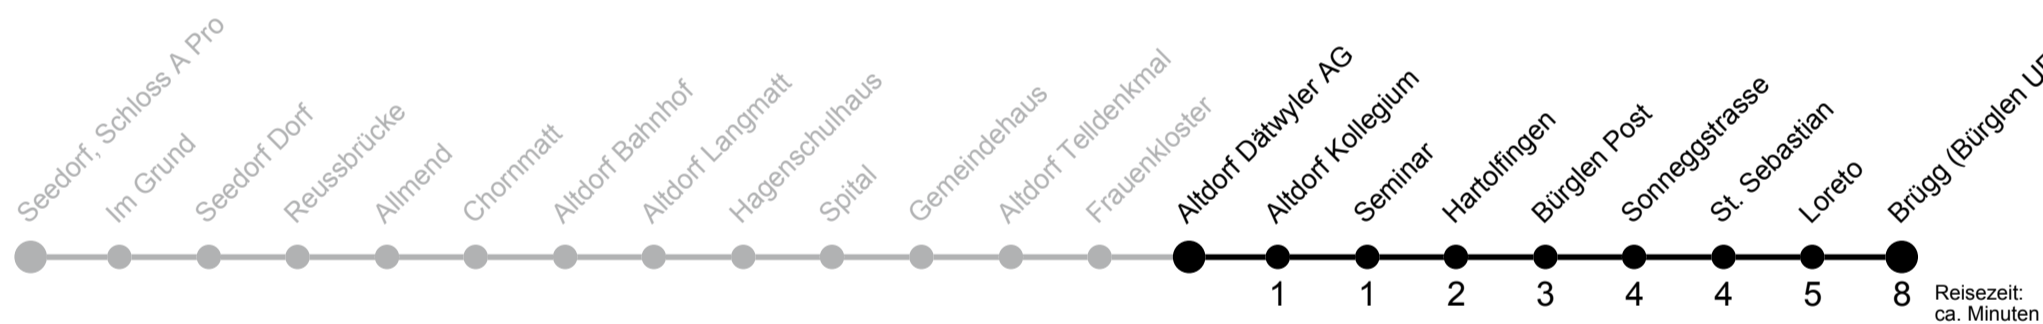

Altdorf Dätwyler AG ▶▶ Brügg (Bürglen UR)

Die gelbe Klasse. **PostAuto**

3/408

Gültig ab 09.12.2018

	Montag - Freitag				Samstag				Sonn- und Feiertag				
5h	58												5h
6h	33	47_A	58		14	58							6h
7h	28	47_C	58		28	47_C			47_C				7h
8h	28	58			28				28				8h
9h	28	47_C	58		28	47_C			28	47_C			9h
10h	28	47_A	58		28				28				10h
11h	28	47_B	58		28	47_B			28	47_B			11h
12h	17_B	28	58		28				28				12h
13h	28	58			28	47_B			28	47_B			13h
14h	28	47_C	58		28	47_C			28	47_C			14h
15h	28	47_B	58		28	47_B			28	47_B			15h
16h	28	47_C	58		28	47_C			28	47_C			16h
17h	28	52_A	58		28				28				17h
18h	28	52_B	58		28	52_B			28	52_B			18h
19h	28	58			28				28				19h
20h	58				58								20h
21h	58				58								21h
22h	58				58								22h
23h	58_D				58								23h
0h	58_D				58								0h

A fährt nicht am 30. Mai, 15. Aug., 1. Nov. B bis Unterschächen Post C bis Urigen D fährt nur Freitag