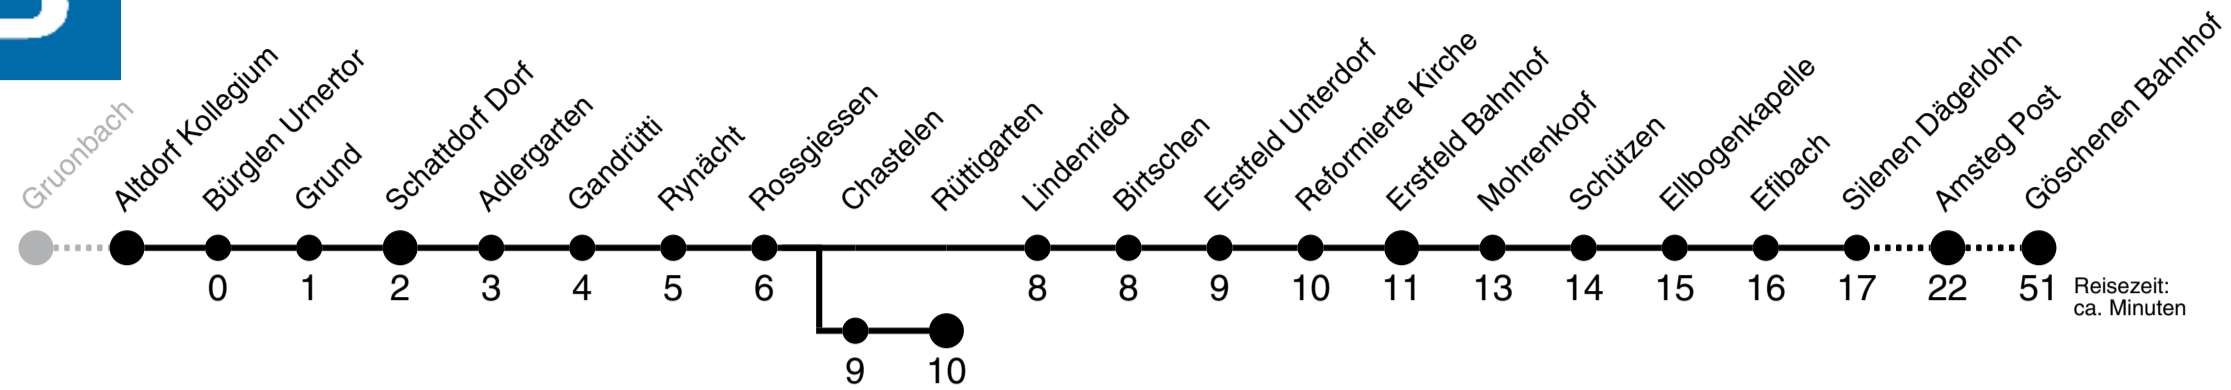

Altdorf Kollegium >>> Göschenen Bahnhof

1

Gültig ab 09.12.2018

	Montag - Freitag	Samstag	Sonn- und Feiertag	
5h	27_E 45_F	45	45	5h
6h	10_E 30_D 47	10_D 30_A 47	47	6h
7h	00_D 15 30_D 45_C	00_D 15 30_D 45_C	15 30_A	7h
8h	00_A 15 30_B 45_C	00_A 15 30_B 45_C	00_C 15 30_B	8h
9h	00_A 15 30_B 45_C	00_A 15 30_B 45_C	00_C 15 30_B	9h
10h	00_A 15 30_B 45_C	00_A 15 30_B 45_C	00_C 15 30_B 45_C	10h
11h	00_D 15 30_D 45_D	00_D 15 30_B 45_D	00_A 15 30_B 45_C	11h
12h	00_D 15 30_D 45_D	00_C 15 30_B 45_D	00_C 15 30_B 45_C	12h
13h	00_B 15 30_B 45_C	00_C 15 30_B 45_C	00_C 15 30_B 45_C	13h
14h	00_A 15 30_B 45_C	00_A 15 30_B 45_C	00_A 15 30_B 45_C	14h
15h	00_A 15 30_B 45_D	00_A 15 30_B 45_D	00_A 15 30_B 45_C	15h
16h	00_B 15 30_B 45_D	00_A 15 30_B 45_C	00_A 15 30_B 45_C	16h
17h	00_D 15 30_D 45_D	00_A 04_A 15 30_B 45_C	00_A 04_A 15 30_B 45_C	17h
18h	00_C 15 30_B 45_D	00_A 15 30_B 45_C	00_A 15 30_B 45_C	18h
19h	00_C 15 30_B 45_C	00_A 15 30_B 45_C	00_A 15 30_B 45_C	19h
20h	00_C 15 30_A	00_C 15 30_A	00_C 15 30_A	20h
21h	00_C 15 30_A	00_C 15 30_A	00_C 15 30_A	21h
22h	00_C 15 30_A	00_C 15 30_A	00_C 15 30_A	22h
23h	00_C 15 30_C	00_C 15 30_C	00_C 15 30_C	23h
0h	30_D	30_D	30_A	0h
1h	38_A	38_A		1h
2h	20_H	20_J		2h

A bis Rossgiessen C bis Erstfeld Bahnhof E Ab Amsteg Eilkurs nach Göschenen G Montag bis Donnerstag bis Rossgiessen I fährt bis Andermatt J Besonderer Fahrschein erforderlich
B bis Rüttigarten D bis Amsteg Post F bedient Chastelen H fährt nur Freitag, besonderer Fahrschein erforderlich

Als Sonntage gelten folgende Feiertage: 1. + 2. Januar, Karfreitag, Ostermontag, Auffahrt, Pfingstmontag, 1. August, 25. + 26. Dezember.
AUTO AG URI, Ried 1, 6467 Schattdorf, www.aagu.ch, Tel: 041 874 72 72

FAIRTIQ

Die einfachste Fahrkarte der Schweiz.

WISCHEN & FAHREN