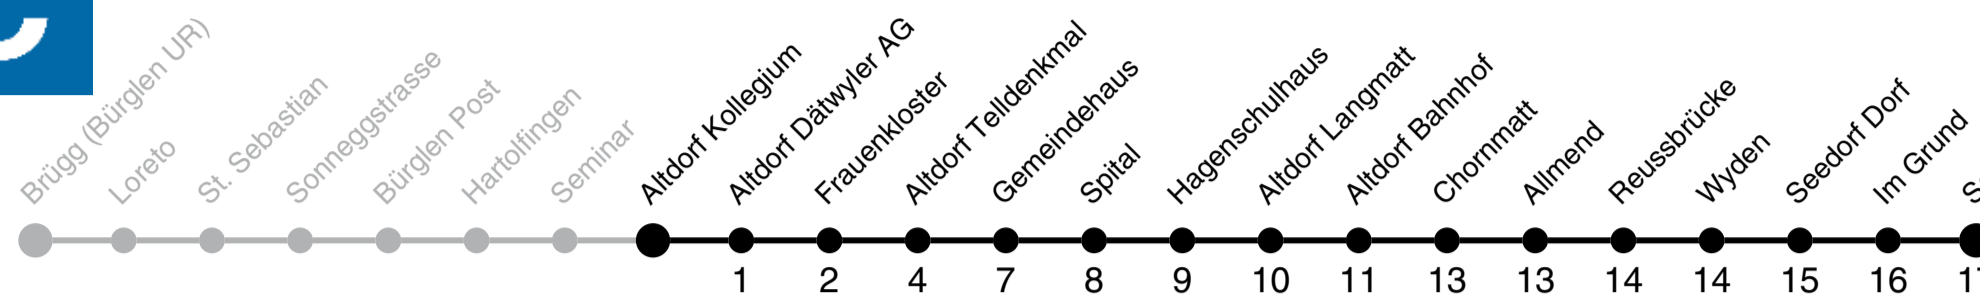

A fährt nicht am 30. Mai, 15. Aug., 1. Nov. B bis Unterschächen Post C bis Urigen D fährt nur Freitag

Als Sonntage gelten folgende Feiertage: 1. + 2. Januar, Karfreitag, Ostermontag, Auffahrt, Pfingstmontag, 1. August, 25. + 26. Dezember.
AUTO AG URI, Ried 1, 6467 Schattdorf, www.aagu.ch, Tel: 041 874 72 72

// **EXTRAFahrTEN** www.aagu.ch

3/408

Reisezeit:
ca. Minuten

Gültig ab 09.12.2018

	Montag - Freitag	Samstag	Sonn- und Feiertag	
5 ^h	54 ^B _A			5 ^h
6 ^h	21 34 ^C 51	34		6 ^h
7 ^h	12 ^D 21 37 ^C 51	12 ^D 21 ^C 51	12 ^D	7 ^h
8 ^h	12 ^D 21 51	51	51	8 ^h
9 ^h	12 ^D 21 51	12 ^D 51	12 ^D 51	9 ^h
10 ^h	21 51	51	51	10 ^h
11 ^h	12 ^D 21 51	12 ^D 51	12 ^D 51	11 ^h
12 ^h	21 51	51	51	12 ^h
13 ^h	12 ^D 21 51	12 ^D 51	12 ^D 51	13 ^h
14 ^h	12 ^D 21 51	51	51	14 ^h
15 ^h	12 ^D 21 51	12 ^D 51	12 ^D 51	15 ^h
16 ^h	12 ^D 21 51	12 ^D 51	12 ^D 51	16 ^h
17 ^h	12 ^D 21 51	12 ^D 51	12 ^D 51	17 ^h
18 ^h	12 ^D 21 51	12 ^D 51	12 ^D 51	18 ^h
19 ^h	21 51 ^C	51 ^C	51	19 ^h
20 ^h	21			20 ^h
21 ^h	21	21		21 ^h
22 ^h	21	21		22 ^h
23 ^h	21	21		23 ^h
0 ^h	21 ^E	21		0 ^h
1 ^h	21 ^E	21		1 ^h

A fährt bis Altdorf Bahnhof B fährt nicht am 30. Mai, 15. Aug., 1. Nov. C fährt bis Altdorf Telldenkmal D fährt nach Flüelen Bahnhof E fährt nur Freitag

Als Sonntage gelten folgende Feiertage: 1. + 2. Januar, Karfreitag, Ostermontag, Auffahrt, Pfingstmontag, 1. August, 25. + 26. Dezember.
AUTO AG URI, Ried 1, 6467 Schattdorf, www.aagu.ch, Tel: 041 874 72 72