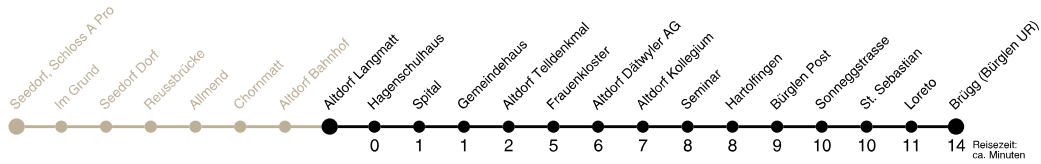

AUTO AG URI
BEWEGT

2/3

Altdorf Langmatt >>> Brügg (Bürglen UR)

Gültig ab 10.12.2017

	Montag - Freitag	Samstag	Sonn- und Feiertag	
5h	51			5h
6h	01 ^B _A 27 51	50 ^R		6h
7h	18 ^B _A 21 51	21 50 ^R _A		7h
8h	03 ^B _A 21 51	21 50 ^R _A	23 ^B	8h
9h	20 ^B _A 21 51	21 50 ^R _A	23 ^B	9h
10h	20 ^B _A 21 51	21 50 ^R _A	23 ^B	10h
11h	20 ^B _A 21 51	21 50 ^R _A	23 ^B	11h
12h	20 ^B _A 21 51	21 50 ^R _A	23 ^B	12h
13h	20 ^B _A 21 51	21 50 ^R _A	23 ^B	13h
14h	20 ^B _A 21 51	21 50 ^R _A	23 ^B	14h
15h	20 ^B _A 21 51	21 50 ^R _A	23 ^B	15h
16h	20 ^B _A 21 51	21 50 ^R _A	23 ^B	16h
17h	20 ^B _A 21 51	21 50 ^R _A	23 ^B	17h
18h	20 ^B _A 21 51	21 50 ^R _A	23 ^B	18h
19h	20 ^B _A 21 51	21	23 ^B	19h
20h	53 ^B	53		20h
21h	53 ^B	53		21h
22h	53 ^B	53		22h
23h	53 ^B	53		23h
0h	53 ^C	53		0h