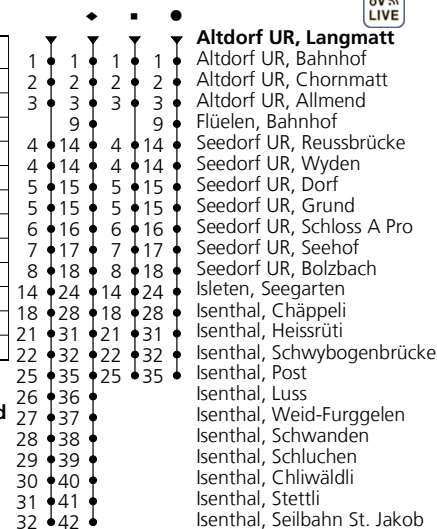

Gültig ab 10.12.2017

	Montag - Freitag			Samstag		Sonn- und Feiertag		
6h	11	29	41_A	44				6h
7h	01	31	31_A	31_A				7h
8h	01	31	31_A	01 31_A				8h
9h	01	31	31_A	01 31_A		00_B		9h
10h	01	31	31_A	01 31_A		00_B		10h
11h	01	31	31_A	01 31_A		00_B		11h
12h	01	31	31_A	01 31_A		00_B		12h
13h	01	31	31_A	01 31_A		00_B		13h
14h	01	31	31_A	01 31_A		00_B		14h
15h	01	31	31_A	01 31_A		00_B		15h
16h	01	31	31_A	01 31_A		00_B		16h
17h	01	31	31_A	01 31_A		00_B		17h
18h	01	31	31_A	01 31_A		00_B		18h
19h	01	31		01		00_B		19h
20h	30_B			30_B		00_B		20h
21h	30_B			30_B				21h
22h	30_B			30_B				22h
23h	30_B			30_B				23h
0h	30_B			30_B				0h
1h	30_B			30_B				1h

A ab Altdorf Bahnhof nach Attinghausen Seilbahn   B mit Linie 3 via Seedorf nach Attinghausen   C fährt nur Freitag

Als Sonntage gelten folgende Feiertage: 1. + 2. Januar, Karfreitag, Ostermontag, Auffahrt, Pfingstmontag, 1. August, 25. + 26. Dezember.
AUTO AG URI, Ried 1, 6467 Schattdorf, www.aagu.ch, Tel: 041 874 72 72

405

Ab Altdorf UR, Langmatt
Richtung (Flüelen, Bahnhof) – Isenthal, Seilbahn St. Jakob

PostAuto Schweiz AG
☎ 058 448 06 22
zentralschweiz@postauto.ch
www.postauto.ch/zentralschweiz

Gültig ab 10.12.2017

☉	Montag - Freitag	Samstag	Sonn- u. Feiertage
7	31	51	51
8			
9	09*	09*	09*
10			
11		51	51
12	09		
13			
14			
15	09	09	09
16		51	51
17	09*		
18	53*	09*	09*