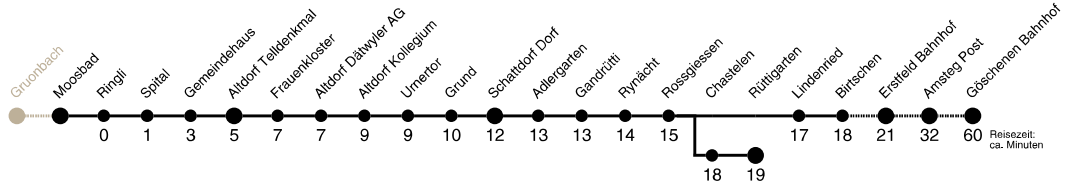

« Durch die Nacht ... CHF 7.– pro Person. »

// NACHTBUS URI www.aagu.ch

Moosbad ▶▶ Göschenen Bahnhof

1

Gültig ab 10.12.2017

	Montag - Freitag	Samstag	Sonn- und Feiertag	
5h	35 ^E	35		5h
6h	00 ^F 20 ^B 38 50 ^E	00 ^D 20 ^A 38 50 ^D	38	6h
7h	05 20 ^D 35 ^C 50 ^A	05 20 ^D 35 ^C 50 ^A	05 20 ^A 50 ^C	7h
8h	05 20 ^B 35 ^C 50 ^A	05 20 ^B 35 ^C 50 ^A	05 20 ^B 50 ^C	8h
9h	05 20 ^B 35 ^C 50 ^A	05 20 ^B 35 ^C 50 ^A	05 20 ^B 50 ^C	9h
10h	05 20 ^B 35 ^C 50 ^D	05 20 ^B 35 ^C 50 ^D	05 20 ^B 35 ^C 50 ^A	10h
11h	05 20 ^B 35 ^D 50 ^D	05 20 ^B 35 ^D 50 ^C	05 20 ^B 35 ^C 50 ^C	11h
12h	05 20 ^D 35 ^D 50 ^B	05 20 ^B 35 ^D 50 ^C	05 20 ^B 35 ^C 50 ^C	12h
13h	05 20 ^B 35 ^C 50 ^A	05 20 ^B 35 ^C 50 ^A	05 20 ^B 35 ^C 50 ^A	13h
14h	05 20 ^B 35 ^C 50 ^A	05 20 ^B 35 ^C 50 ^A	05 20 ^B 35 ^C 50 ^A	14h
15h	05 20 ^B 35 ^D 50 ^B	05 20 ^B 35 ^D 50 ^A	05 20 ^B 35 ^C 50 ^A	15h
16h	05 20 ^B 35 ^D 50 ^D	05 20 ^B 35 ^C 50 ^A 54 ^A	05 20 ^B 35 ^C 50 ^A 54 ^A	16h
17h	05 20 ^D 35 ^D 50 ^C	05 20 ^B 35 ^C 50 ^A	05 20 ^B 35 ^C 50 ^A	17h
18h	05 20 ^B 35 ^D 50 ^C	05 20 ^B 35 ^C 50 ^A	05 20 ^B 35 ^C 50 ^A	18h
19h	05 20 ^B 35 ^C 50 ^C	05 20 ^B 35 ^C 50 ^C	05 20 ^B 35 ^C 50 ^C	19h
20h	05 20 ^A 50 ^C	05 20 ^A 50 ^C	05 20 ^A 50 ^C	20h
21h	05 20 ^A 50 ^C	05 20 ^A 50 ^C	05 20 ^A 50 ^C	21h
22h	20 ^A 50 ^C	20 ^A 50 ^C	20 ^A 50 ^C	22h
23h	20 ^C	20 ^C	20 ^C	23h
0h	20 ^B	20 ^D	20 ^A	0h
1h	28 ^H	28 ^A		1h
2h	09 ^H	09 ^I		2h