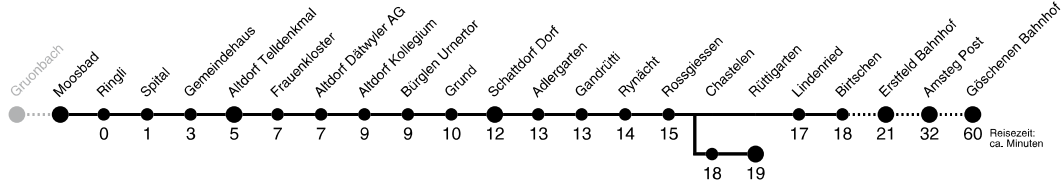

Moosbad ▶▶ Göschenen Bahnhof

1

Gültig ab 09.12.2018

	Montag - Freitag	Samstag	Sonn- und Feiertag	
5h	35_E	35		5h
6h	00_F 20_D^E 38 50_D^E	00_D 20_A 38 50_D	38	6h
7h	05 20_B^E 35_C 50_A	05 20_D 35_C 50_A	05 20_A 50_C	7h
8h	05 20_B 35_C 50_A	05 20_B 35_C 50_A	05 20_B 50_C	8h
9h	05 20_B 35_C 50_A	05 20_B 35_C 50_A	05 20_B 50_C	9h
10h	05 20_B 35_C 50_D	05 20_B 35_C 50_D	05 20_B 35_C 50_A	10h
11h	05 20_D^E 35_D 50_D	05 20_B 35_D 50_C	05 20_B 35_C 50_C	11h
12h	05 20_D 35_D 50_B	05 20_B 35_D 50_C	05 20_B 35_C 50_C	12h
13h	05 20_B 35_C 50_A	05 20_B 35_C 50_A	05 20_B 35_C 50_A	13h
14h	05 20_B 35_C 50_A	05 20_B 35_C 50_A	05 20_B 35_C 50_A	14h
15h	05 20_B 35_D 50_B	05 20_B 35_D 50_A	05 20_B 35_C 50_A	15h
16h	05 20_B 35_D 50_D	05 20_B 35_C 50_A 54_A	05 20_B 35_C 50_A 54_A	16h
17h	05 20_D 35_D 50_C	05 20_B 35_C 50_A	05 20_B 35_C 50_A	17h
18h	05 20_B 35_D 50_C	05 20_B 35_C 50_A	05 20_B 35_C 50_A	18h
19h	05 20_B 35_C 50_C	05 20_B 35_C 50_C	05 20_B 35_C 50_C	19h
20h	05 20_A 50_C	05 20_A 50_C	05 20_A 50_C	20h
21h	05 20_A 50_C	05 20_A 50_C	05 20_A 50_C	21h
22h	20_A 50_C	20_A 50_C	20_A 50_C	22h
23h	20_C	20_C	20_C	23h
0h	20_D^S	20_D	20_A	0h
1h	28_A^H	28_A		1h
2h	09_H	09_J		2h

A bis Rossgliessen C bis Erstfeld Bahnhof E bedient Chaastelen G Montag bis Donnerstag bis Rossgliessen I fährt bis Andermatt J Besonderer Fahrschein erforderlich
B bis Rütligarten D bis Amsteg Post F Ab Amsteg Eilkurs nach Göschenen H fährt nur Freitag, besonderer Fahrschein erforderlich

Als Sonntage gelten folgende Feiertage: 1. + 2. Januar, Karfreitag, Ostermontag, Auffahrt, Pfingstmontag, 1. August, 25. + 26. Dezember.
AUTO AG URI, Ried 1, 6467 Schattdorf, www.aagu.ch, Tel: 041 874 72 72