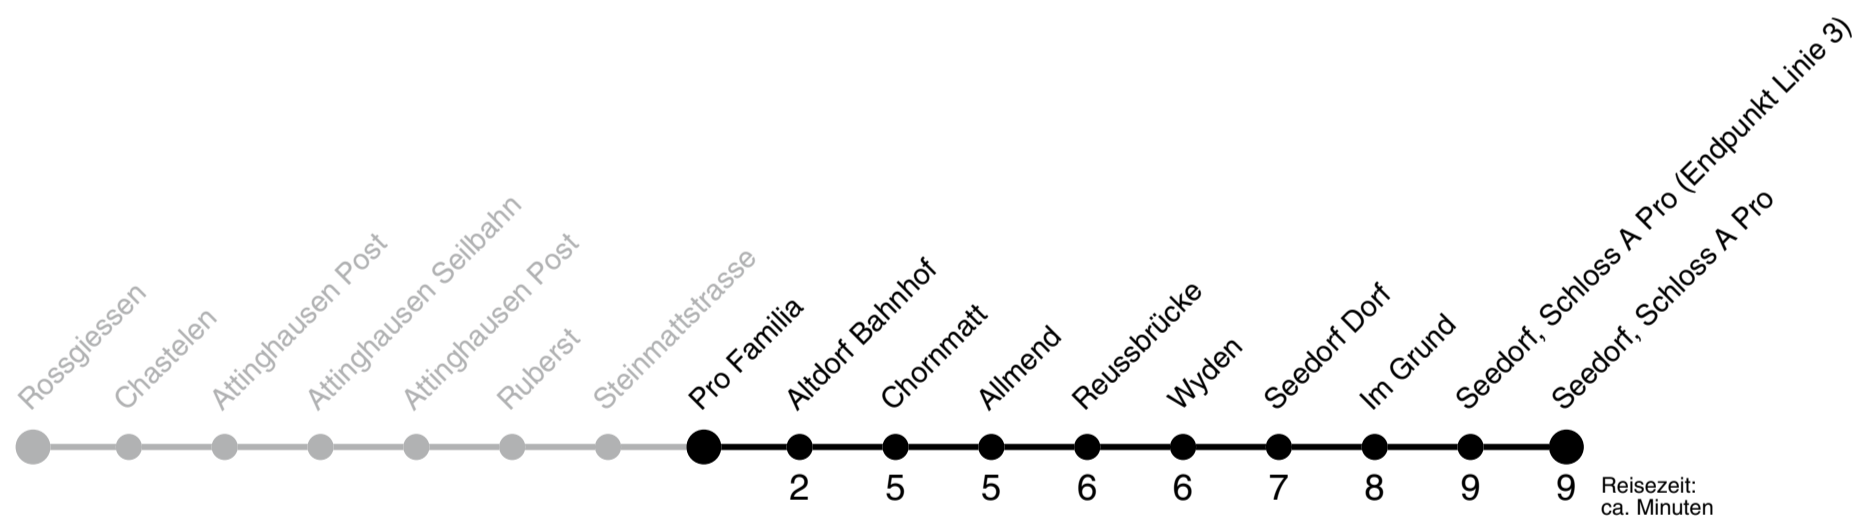

Pro Familia ▶▶▶ Altdorf Telldenkmal

2

Gültig ab 09.12.2018

	Montag - Freitag	Samstag	Sonn- und Feiertag	
5h	57			5h
6h		46		6h
7h	14 57	46		7h
8h		46	21	8h
9h	16	46	21	9h
10h	16	46	21	10h
11h	16	46	21	11h
12h	16	46	21	12h
13h	16	46	21	13h
14h	16	46	21	14h
15h	16	46	21	15h
16h	16	46	21	16h
17h	16	46	21	17h
18h	16	46	21	18h
19h	16		21	19h
20h	51	51		20h
21h	51	51		21h
22h	51	51		22h
23h	51 _A	51		23h
0h	51 _A	51		0h

A fährt nur Freitag

Pro Familia ▶▶▶ Seedorf, Schloss A Pro

4

Gültig ab 09.12.2018

	Montag - Freitag	Samstag	Sonn- und Feiertag	
6h	46			6h
7h	46			7h
8h	46			8h
9h	46			9h
10h	46			10h
11h	46			11h
12h	46			12h
13h	46			13h
14h	46			14h
15h	46			15h
16h	46			16h
17h	46			17h
18h	46			18h