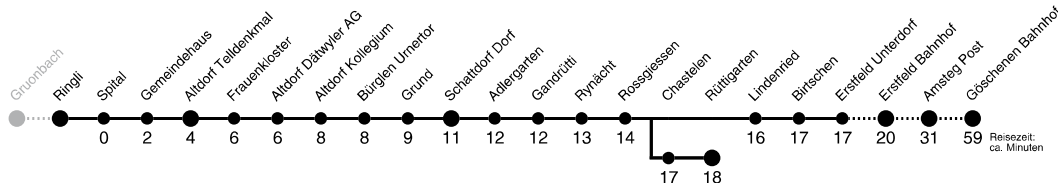

FAIRTIQ

Die einfachste Fahrkarte der Schweiz.

WISCHEN & FAHREN

Ringli >>> Göschenen Bahnhof

1

Gültig ab 09.12.2018

	Montag - Freitag	Samstag	Sonn- und Feiertag	
5h	36 _E	36		5h
6h	01 _F 21 _E _D 39 51 _E _B	01 _D 21 _A 39 51 _D	39	6h
7h	06 21 _E _B 36 _C 51 _A	06 21 _D 36 _C 51 _A	06 21 _A 51 _C	7h
8h	06 21 _B 36 _C 51 _A	06 21 _B 36 _C 51 _A	06 21 _B 51 _C	8h
9h	06 21 _B 36 _C 51 _A	06 21 _B 36 _C 51 _A	06 21 _B 51 _C	9h
10h	06 21 _B 36 _C 51 _D	06 21 _B 36 _C 51 _D	06 21 _B 36 _C 51 _A	10h
11h	06 21 _E _D 36 _D 51 _D	06 21 _B 36 _D 51 _C	06 21 _B 36 _C 51 _C	11h
12h	06 21 _D 36 _D 51 _B	06 21 _B 36 _D 51 _C	06 21 _B 36 _C 51 _C	12h
13h	06 21 _B 36 _C 51 _A	06 21 _B 36 _C 51 _A	06 21 _B 36 _C 51 _A	13h
14h	06 21 _B 36 _C 51 _A	06 21 _B 36 _C 51 _A	06 21 _B 36 _C 51 _A	14h
15h	06 21 _B 36 _D 51 _B	06 21 _B 36 _D 51 _A	06 21 _B 36 _C 51 _A	15h
16h	06 21 _B 36 _D 51 _D	06 21 _B 36 _C 51 _A 55 _A	06 21 _B 36 _C 51 _A 55 _A	16h
17h	06 21 _D 36 _D 51 _C	06 21 _B 36 _C 51 _A	06 21 _B 36 _C 51 _A	17h
18h	06 21 _B 36 _D 51 _C	06 21 _B 36 _C 51 _A	06 21 _B 36 _C 51 _A	18h
19h	06 21 _B 36 _C 51 _C	06 21 _B 36 _C 51 _C	06 21 _B 36 _C 51 _C	19h
20h	06 21 _A 51 _C	06 21 _A 51 _C	06 21 _A 51 _C	20h
21h	06 21 _A 51 _C	06 21 _A 51 _C	06 21 _A 51 _C	21h
22h	21 _A 51 _C	21 _A 51 _C	21 _A 51 _C	22h
23h	21 _C	21 _C	21 _C	23h
0h	21 _D	21 _D	21 _A	0h
1h	29 _A ^H	29 _A ^A		1h
2h	10 _H	10 _J		2h

A bis Rossgiesen C bis Erstfeld Bahnhof E bedient Chastelen G Montag bis Donnerstag bis Rossgiesen I fährt bis Andermatt J Besonderer Fahrschein erforderlich
 B bis Rütligarten D bis Amsteg Post F Ab Amsteg Eilkurs nach Göschenen H fährt nur Freitag, besonderer Fahrschein erforderlich