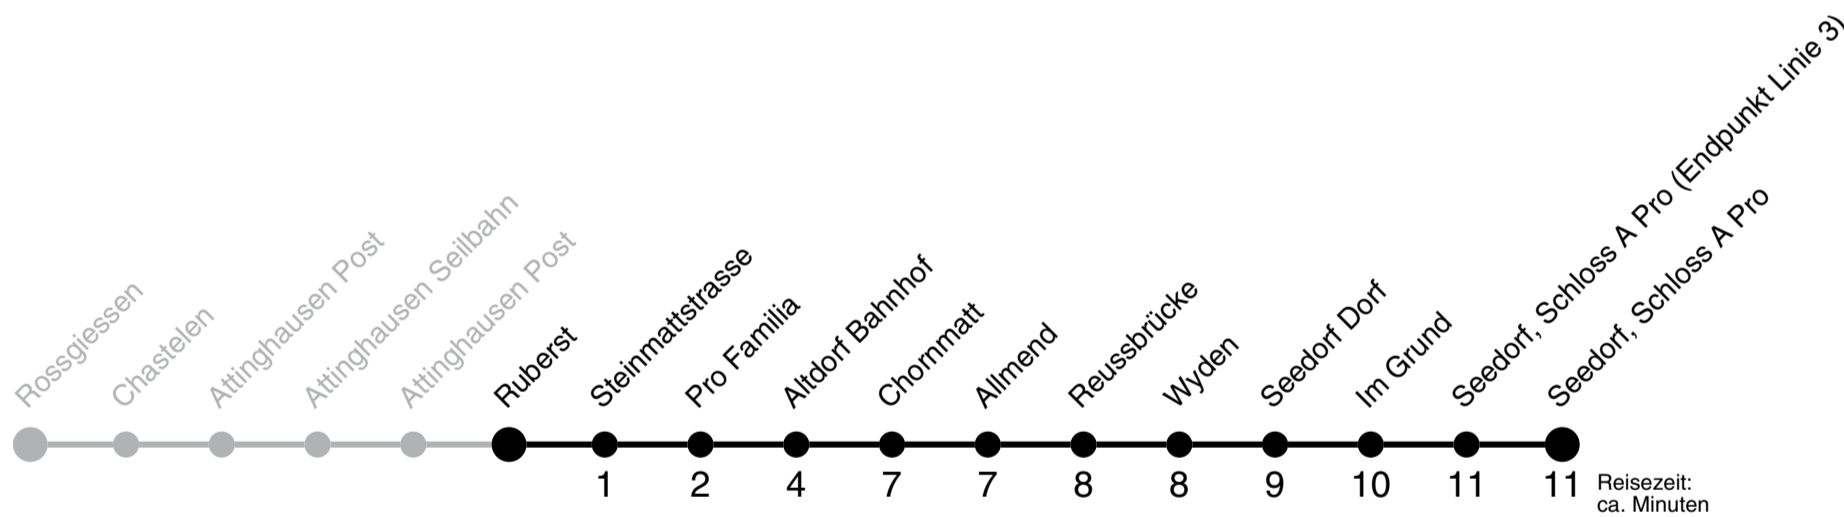

Ruberst ▶▶▶ Seedorf, Schloss A Pro

4

öV LIVE

Gültig ab 09.12.2018

	Montag - Freitag	Samstag	Sonn- und Feiertag	
6h	44			6h
7h	44			7h
8h	44			8h
9h	44			9h
10h	44			10h
11h	44			11h
12h	44			12h
13h	44			13h
14h	44			14h
15h	44			15h
16h	44			16h
17h	44			17h
18h	44			18h

Als Sonntage gelten folgende Feiertage: 1. + 2. Januar, Karfreitag, Ostermontag, Auffahrt, Pfingstmontag, 1. August, 25. + 26. Dezember.
AUTO AG URI, Ried 1, 6467 Schattdorf, www.aagu.ch, Tel: 041 874 72 72