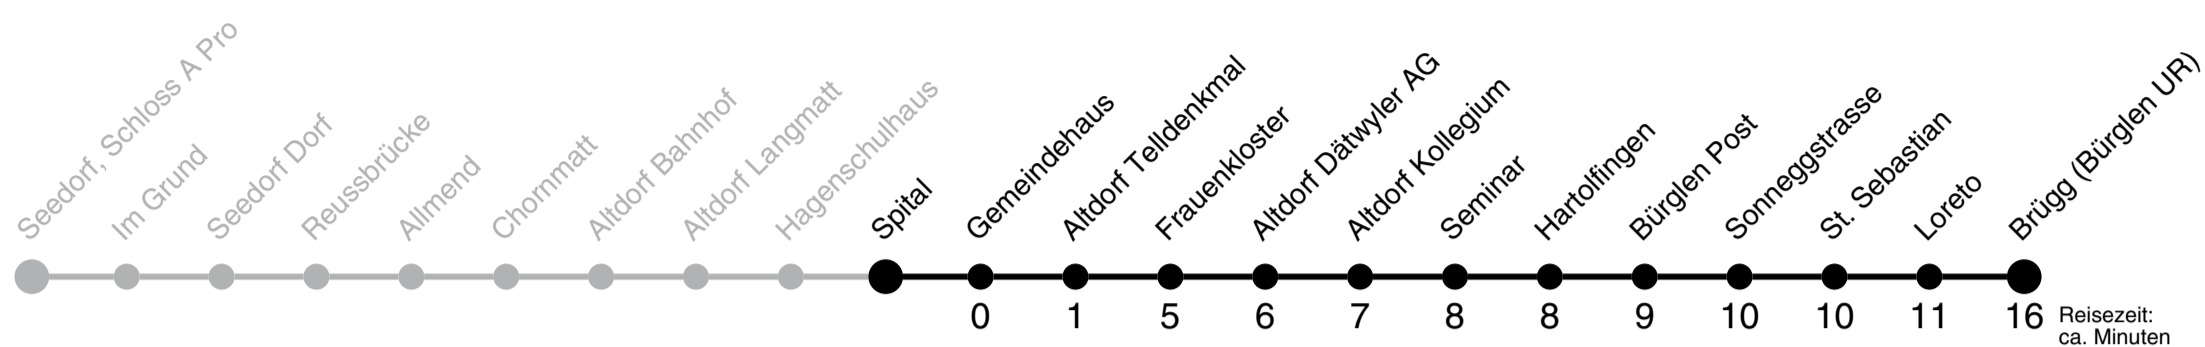

Spital >>> Brugg (Bürglen UR)

2/3

Gültig ab 09.12.2018

	Montag - Freitag	Samstag	Sonn- und Feiertag	
5h	52			5h
6h	28 52			6h
7h	22 52	22		7h
8h	22 52	22		8h
9h	22 52	22		9h
10h	22 52	22		10h
11h	22 52	22		11h
12h	22 52	22		12h
13h	22 52	22		13h
14h	22 52	22		14h
15h	22 52	22		15h
16h	22 52	22		16h
17h	22 52	22		17h
18h	22 52	22		18h
19h	22 52	22		19h

FAIRTIQ

Die einfachste Fahrkarte der Schweiz.

WISCHEN & FAHREN

Spital ▶▶▶ Seedorf, Schloss A Pro

2/3

Reisezeit:
ca. Minuten

Gültig ab 09.12.2018

	Montag - Freitag			Samstag	Sonn- und Feiertag	
6h	09	27	59	42		6h
7h	29	59		59		7h
8h	29	59		59		8h
9h	29	59		59		9h
10h	29	59		59		10h
11h	29	59		59		11h
12h	29	59		59		12h
13h	29	59		59		13h
14h	29	59		59		14h
15h	29	59		59		15h
16h	29	59		59		16h
17h	29	59		59		17h
18h	29	59		59		18h
19h	29					19h