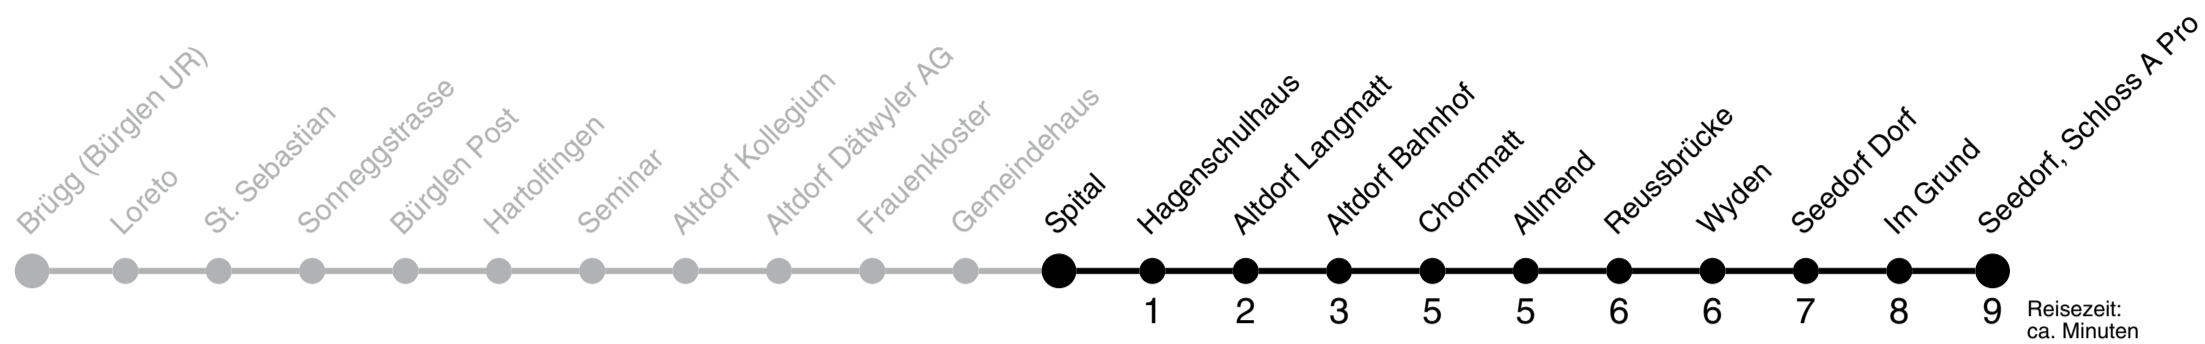

FAIRTIQ

Die einfachste Fahrkarte der Schweiz.

WISCHEN & FAHREN

Spital ▶▶▶ Seedorf, Schloss A Pro

2/3

Reisezeit:
ca. Minuten

Gültig ab 09.12.2018

	Montag - Freitag			Samstag	Sonn- und Feiertag	
6h	09	27	59	42		6h
7h	29	59		59		7h
8h	29	59		59		8h
9h	29	59		59		9h
10h	29	59		59		10h
11h	29	59		59		11h
12h	29	59		59		12h
13h	29	59		59		13h
14h	29	59		59		14h
15h	29	59		59		15h
16h	29	59		59		16h
17h	29	59		59		17h
18h	29	59		59		18h
19h	29					19h