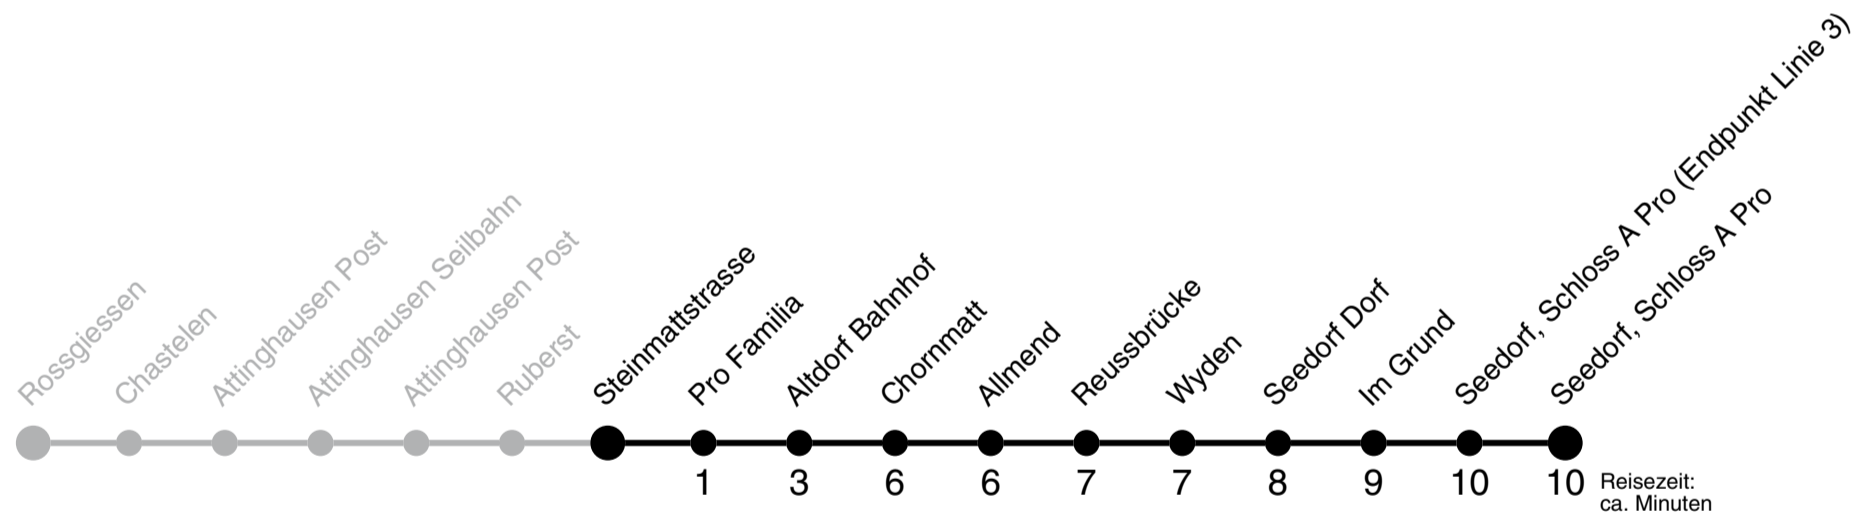

Steinmattstrasse ▶▶▶ Seedorf, Schloss A Pro

4

Gültig ab 09.12.2018

	Montag - Freitag	Samstag	Sonn- und Feiertag	
6h	45			6h
7h	45			7h
8h	45			8h
9h	45			9h
10h	45			10h
11h	45			11h
12h	45			12h
13h	45			13h
14h	45			14h
15h	45			15h
16h	45			16h
17h	45			17h
18h	45			18h