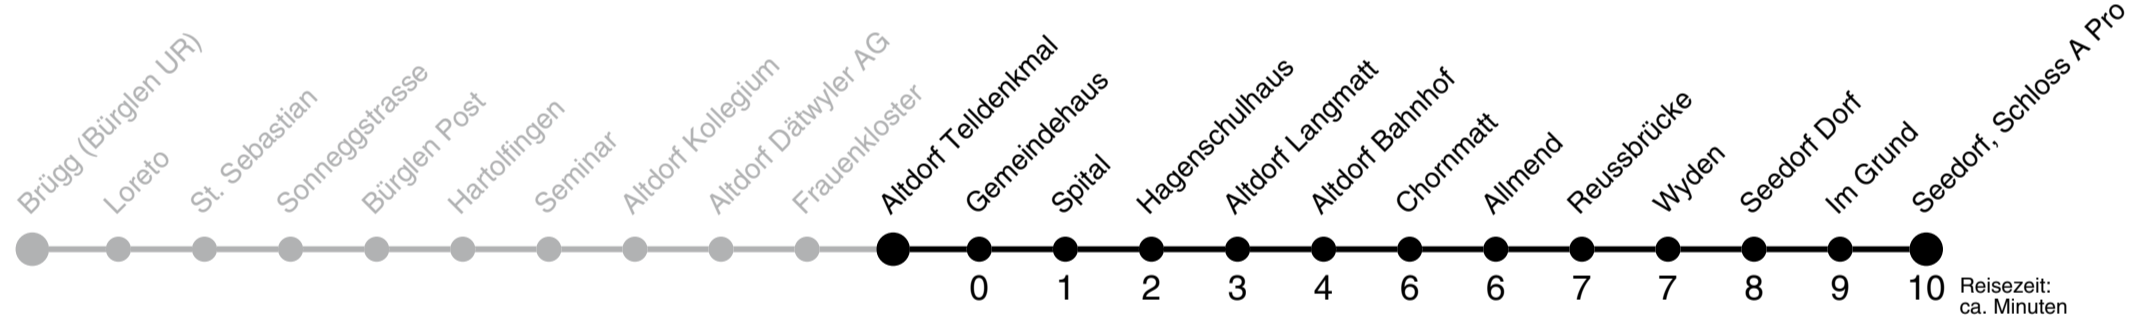

Altdorf Telldenkmal ▶▶ Attinghausen Seilbahn

2

Gültig ab 09.12.2018

	Montag - Freitag	Samstag	Sonn- und Feiertag	
6h	40			6h
7h	30	30		7h
8h	30	30	58 _A	8h
9h	30	30	58 _A	9h
10h	30	30	58 _A	10h
11h	30	30	58 _A	11h
12h	30	30	58 _A	12h
13h	30	30	58 _A	13h
14h	30	30	58 _A	14h
15h	30	30	58 _A	15h
16h	30	30	58 _A	16h
17h	30	30	58 _A	17h
18h	30	30	58 _A	18h
19h			58 _A	19h
20h	28 _A	28 _A		20h
21h	28 _A	28 _A		21h
22h	28 _A	28 _A		22h
23h	28 _A	28 _A		23h
0h	28 _A	28 _A		0h
1h	28 _A	28 _A		1h

A mit Linie 3 via Seedorf nach Attinghausen B fährt nur Freitag

Altdorf Telldenkmal ▶▶ Seedorf, Schloss A Pro

3

Gültig ab 09.12.2018

	Montag - Freitag	Samstag	Sonn- und Feiertag	
6h	08 26 58	41		6h
7h	28 58	58		7h
8h	28 58	58	58	8h
9h	28 58	58	58	9h
10h	28 58	58	58	10h
11h	28 58	58	58	11h
12h	28 58	58	58	12h
13h	28 58	58	58	13h
14h	28 58	58	58	14h
15h	28 58	58	58	15h
16h	28 58	58	58	16h
17h	28 58	58	58	17h
18h	28 58	58	58	18h
19h	28		58	19h
20h	28	28		20h
21h	28	28		21h
22h	28	28		22h
23h	28	28		23h
0h	28 _A	28		0h
1h	28 _A	28		1h

A fährt nur Freitag