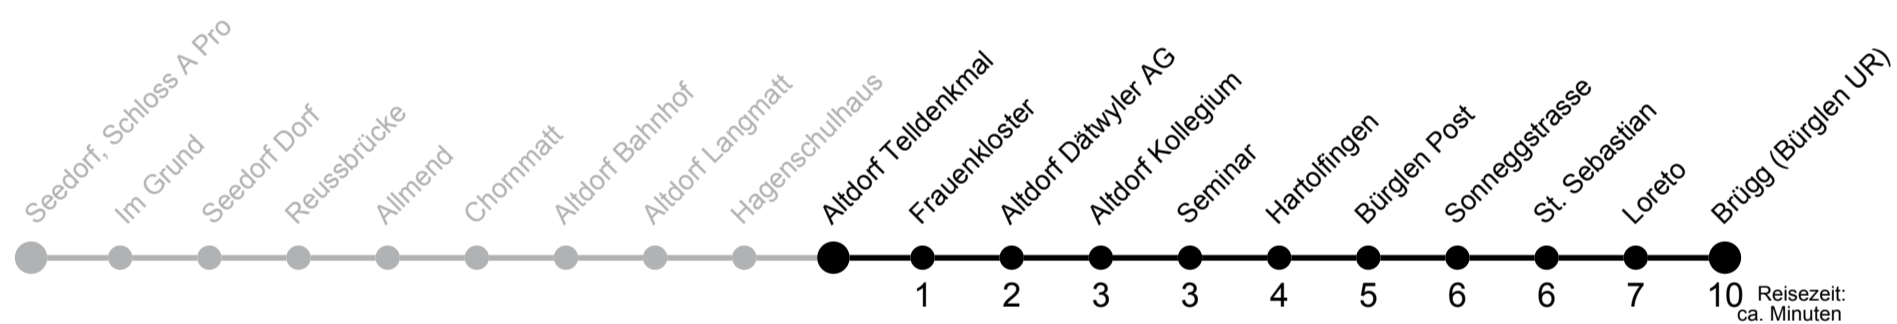

Altdorf Telldenkenmal ▶▶ Brügg (Bürglen UR)

3/408

Gültig ab 09.12.2018

	Montag - Freitag	Samstag	Sonn- und Feiertag	
5h	57			5h
6h	32 45^B_A 57	13 57		6h
7h	27 45^C 57	27 45^C	45^C	7h
8h	27 57	27	27	8h
9h	27 45^C 57	27 45^C	27 45^C	9h
10h	27 45^B_A 57	27	27	10h
11h	27 45^B 57	27 45^B	27 45^B	11h
12h	15^B 27 57	27	27	12h
13h	27 57	27 45^B	27 45^B	13h
14h	27 45^C 57	27 45^C	27 45^C	14h
15h	27 45^B 57	27 45^B	27 45^B	15h
16h	27 45^C 57	27 45^C	27 45^C	16h
17h	27 50^B_A 57	27	27	17h
18h	27 50^B 57	27 50^B	27 50^B	18h
19h	27 57	27	27	19h
20h	57	57		20h
21h	57	57		21h
22h	57	57		22h
23h	57^D	57		23h
0h	57^D	57		0h

A fährt nicht am 30. Mai, 15. Aug., 1. Nov. B bis Unterschächen Post C bis Urigen D fährt nur Freitag