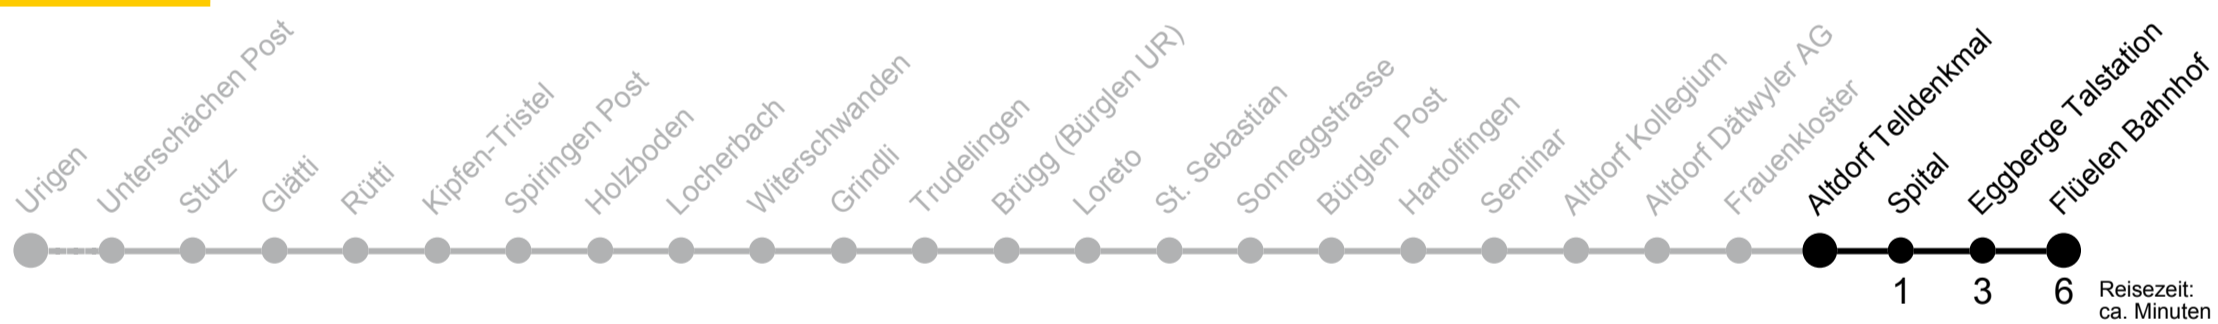

A fährt nicht am 30. Mai, 15. Aug., 1. Nov. B bis Unterschächen Post C bis Urigen D fährt nur Freitag

Altdorf Telldenkmal ▶▶ Gruonbach

1

Reisezeit:
ca. Minuten

Gültig ab 09.12.2018

	Montag - Freitag					Samstag					Sonn- und Feiertag					
5h	27 _A	40	57			27 _A	40	57			57					5h
6h	18	39	58 _A			18	39	58 _A			39					6h
7h	13	28 _A	43	58 _A		13	28 _A	43	58 _A		13 _A	28 _A	43	58 _A		7h
8h	13	28 _A	39	58 _A		13	28 _A	39	58 _A		28 _A	39	58 _A			8h
9h	13	28 _A	43	58 _A		13	28 _A	43	58 _A		28 _A	43	58 _A			9h
10h	13	28 _A	43	58 _A		13	28 _A	43	58 _A		13	28 _A	43	58 _A		10h
11h	13	28 _A	43	58		13	28 _A	43	58		13	28 _A	43	58 _A		11h
12h	13	28 _A	43	58		13	28 _A	43	58		13	28 _A	43	58 _A		12h
13h	13	28 _A	43	58 _A		13	28 _A	43	58 _A		13	28 _A	43	58 _A		13h
14h	13	28 _A	43	58 _A		13	28 _A	43	58 _A		13	28 _A	43	58 _A		14h
15h	13	28 _A	43	58 _A		13	28 _A	43	58 _A		13	28 _A	43	58 _A		15h
16h	13	28 _A	38 _A	43	58 _A	13	28 _A	38 _A	43	58 _A	13	28 _A	38 _A	43	58 _A	16h
17h	13	28 _A	43	58 _A		13	28 _A	43	58 _A		13	28 _A	43	58 _A		17h
18h	13	28 _A	43	58 _A		13	28 _A	43	58 _A		13	28 _A	43	58 _A		18h
19h	13	28 _A	43	58		13	28 _A	43	58		13	28 _A	43	58		19h
20h	28	43	58			28	43	58			28	43	58			20h
21h	28	58				28	58				28	58				21h
22h	28	58				28	58				28	58				22h
23h	58					58					58					23h
0h																0h
1h	16 _A	58 _B				16 _A	58 _C									1h

A bis Flüelen Hauptplatz B fährt nur Freitag, besonderer Fahrschein erforderlich C Besonderer Fahrschein erforderlich

Altdorf Telldenkmal ▶▶ Flüelen Bahnhof

408

Reisezeit:
ca. Minuten

Gültig ab 09.12.2018