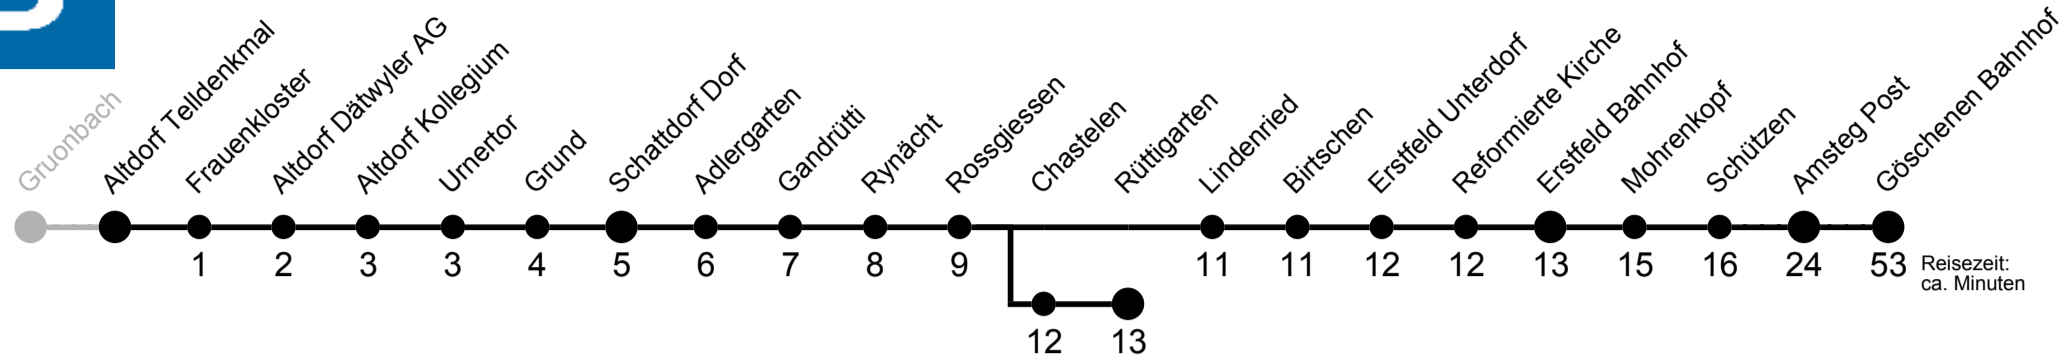

Altdorf Telldenkenmal ▶▶ Göschenen Bahnhof

1

Gültig ab 09.12.2018

	Montag - Freitag	Samstag	Sonn- und Feiertag	
5h	24 ^E 42 ^F	42	42	5h
6h	07 ^E 27 ^F _D 44 57 ^F _D	07 ^D 27 ^A 44 57 ^D	44	6h
7h	12 27 ^F _D 42 ^C 57 ^A	12 27 ^D 42 ^C 57 ^A	12 27 ^A 57 ^C	7h
8h	12 27 ^B 42 ^C 57 ^A	12 27 ^B 42 ^C 57 ^A	12 27 ^B 57 ^C	8h
9h	12 27 ^B 42 ^C 57 ^A	12 27 ^B 42 ^C 57 ^A	12 27 ^B 57 ^C	9h
10h	12 27 ^B 42 ^C 57 ^D	12 27 ^B 42 ^C 57 ^D	12 27 ^B 42 ^C 57 ^A	10h
11h	12 27 ^F _D 42 ^D 57 ^D	12 27 ^B 42 ^D 57 ^C	12 27 ^B 42 ^C 57 ^C	11h
12h	12 27 ^D 42 ^D 57 ^B	12 27 ^B 42 ^D 57 ^C	12 27 ^B 42 ^C 57 ^C	12h
13h	12 27 ^B 42 ^C 57 ^A	12 27 ^B 42 ^C 57 ^A	12 27 ^B 42 ^C 57 ^A	13h
14h	12 27 ^B 42 ^C 57 ^A	12 27 ^B 42 ^C 57 ^A	12 27 ^B 42 ^C 57 ^A	14h
15h	12 27 ^B 42 ^D 57 ^B	12 27 ^B 42 ^D 57 ^A	12 27 ^B 42 ^C 57 ^A	15h
16h	12 27 ^B 42 ^D 57 ^D	12 27 ^B 42 ^C 57 ^A	12 27 ^B 42 ^C 57 ^A	16h
17h	12 27 ^D 42 ^D 57 ^C	01 ^A 12 27 ^B 42 ^C 57 ^A	01 ^A 12 27 ^B 42 ^C 57 ^A	17h
18h	12 27 ^B 42 ^D 57 ^C	12 27 ^B 42 ^C 57 ^A	12 27 ^B 42 ^C 57 ^A	18h
19h	12 27 ^B 42 ^C 57 ^C	12 27 ^B 42 ^C 57 ^C	12 27 ^B 42 ^C 57 ^C	19h
20h	12 27 ^A 57 ^C	12 27 ^A 57 ^C	12 27 ^A 57 ^C	20h
21h	12 27 ^A 57 ^C	12 27 ^A 57 ^C	12 27 ^A 57 ^C	21h
22h	12 27 ^A 57 ^C	12 27 ^A 57 ^C	12 27 ^A 57 ^C	22h
23h	12 27 ^C	12 27 ^C	12 27 ^C	23h
0h	27 ^G _D	27 ^D	27 ^A	0h
1h	35 ^H _A	35 ^J _A		1h
2h	17 ^H	17 ^J		2h

A bis Rossgiessen C bis Erstfeld Bahnhof E Ab Amsteg Eilkurs nach Göschenen G Montag bis Donnerstag bis Rossgiessen I fährt bis Andermatt J Besonderer Fahrschein erforderlich
 B bis Rüttigarten D bis Amsteg Post F bedient Chastelen H fährt nur Freitag, besonderer Fahrschein erforderlich

A bis Flüelen Hauptplatz B fährt nur Freitag, besonderer Fahrschein erforderlich C Besonderer Fahrschein erforderlich

Altdorf Telldenkmal ▶▶ Flüelen Bahnhof

408

Reisezeit:
ca. Minuten

Gültig ab 09.12.2018