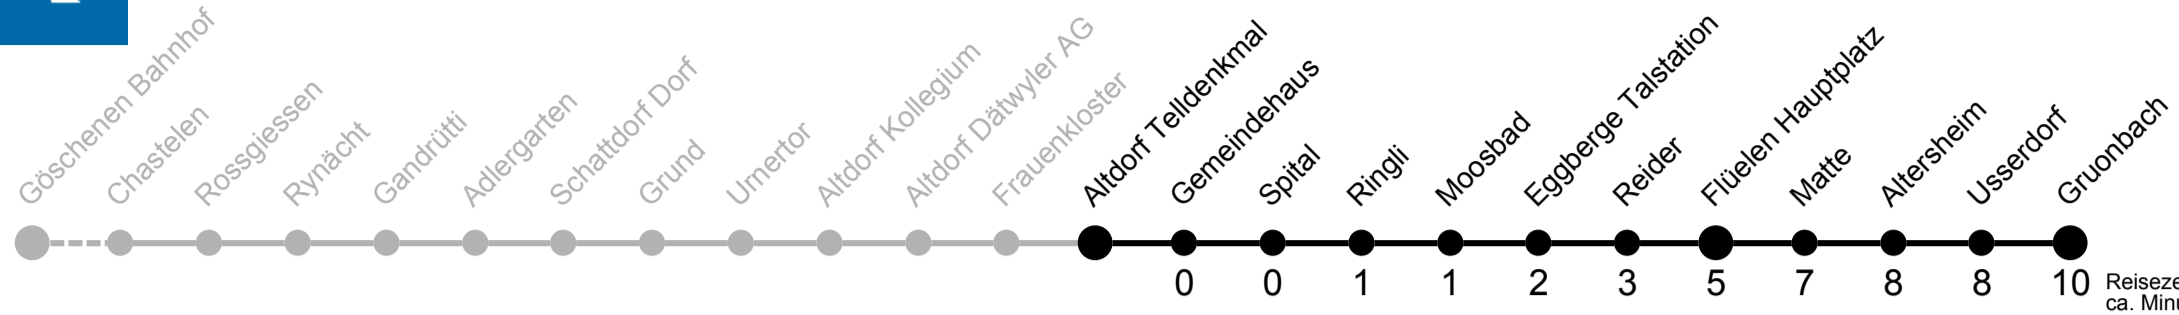

A bis Rossgiessen C bis Erstfeld Bahnhof E Ab Amsteg Eilkurs nach Göschenen G Montag bis Donnerstag bis Rossgiessen I fährt bis Andermatt J Besonderer Fahrschein erforderlich
 B bis Rüttigarten D bis Amsteg Post F bedient Chastelen H fährt nur Freitag, besonderer Fahrschein erforderlich

A fährt nicht am 30. Mai, 15. Aug., 1. Nov. B bis Unterschächen Post C bis Urigen D fährt nur Freitag

Altdorf Telldenkmal ▶▶ Gruonbach

1

Reisezeit:
ca. Minuten

Gültig ab 09.12.2018

	Montag - Freitag					Samstag					Sonn- und Feiertag					
5h	27 _A	40	57			27 _A	40	57			57					5h
6h	18	39	58 _A			18	39	58 _A			39					6h
7h	13	28 _A	43	58 _A		13	28 _A	43	58 _A		13 _A	28 _A	43	58 _A		7h
8h	13	28 _A	39	58 _A		13	28 _A	39	58 _A		28 _A	39	58 _A			8h
9h	13	28 _A	43	58 _A		13	28 _A	43	58 _A		28 _A	43	58 _A			9h
10h	13	28 _A	43	58 _A		13	28 _A	43	58 _A		13	28 _A	43	58 _A		10h
11h	13	28 _A	43	58		13	28 _A	43	58		13	28 _A	43	58 _A		11h
12h	13	28 _A	43	58		13	28 _A	43	58		13	28 _A	43	58 _A		12h
13h	13	28 _A	43	58 _A		13	28 _A	43	58 _A		13	28 _A	43	58 _A		13h
14h	13	28 _A	43	58 _A		13	28 _A	43	58 _A		13	28 _A	43	58 _A		14h
15h	13	28 _A	43	58 _A		13	28 _A	43	58 _A		13	28 _A	43	58 _A		15h
16h	13	28 _A	38 _A	43	58 _A	13	28 _A	38 _A	43	58 _A	13	28 _A	38 _A	43	58 _A	16h
17h	13	28 _A	43	58 _A		13	28 _A	43	58 _A		13	28 _A	43	58 _A		17h
18h	13	28 _A	43	58 _A		13	28 _A	43	58 _A		13	28 _A	43	58 _A		18h
19h	13	28 _A	43	58		13	28 _A	43	58		13	28 _A	43	58		19h
20h	28	43	58			28	43	58			28	43	58			20h
21h	28	58				28	58				28	58				21h
22h	28	58				28	58				28	58				22h
23h	58					58					58					23h
0h																0h
1h	16 _A	58 _B				16 _A	58 _C									1h

A bis Flüelen Hauptplatz B fährt nur Freitag, besonderer Fahrschein erforderlich C Besonderer Fahrschein erforderlich

Altdorf Telldenkmal ▶▶ Flüelen Bahnhof

408

Reisezeit:
ca. Minuten

Gültig ab 09.12.2018