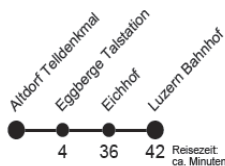

A nach Altdorf Bahnhof B fährt nicht am 30. Mai, 15. Aug., 1. Nov.

Winkelried

öV-Live

Gültig ab 09.12.2018

Montag bis Freitag		
5h	58	5h
6h		6h
7h	18	7h
8h		8h
9h		9h
10h		10h
11h		11h
12h		12h
13h		13h
14h		14h
15h	58	15h
16h		16h
17h	18	17h

AUTO AG URI
BEWEGT

öV-Live

Tellbus

Gültig ab 09.12.2018

	Montag bis Freitag	Samstag	Sonn- und Feiertag	
6h	10 40			6h
7h	05		35	7h
8h	05	05		8h
9h				9h
10h				10h
11h				11h
12h	05			12h
13h	05	05		13h
14h				14h
15h	35			15h
16h	05 35			16h
17h	05			17h
18h	05 35	05		18h
19h	05		05	19h