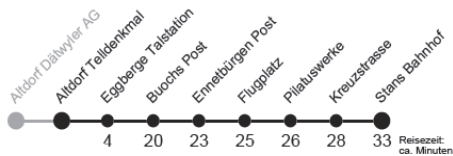

Winkelried

öV-Live

Gültig ab 09.12.2018

Montag bis Freitag		
5h	58	5h
6h		6h
7h	18	7h
8h		8h
9h		9h
10h		10h
11h		11h
12h		12h
13h		13h
14h		14h
15h	58	15h
16h		16h
17h	18	17h

AUTO AG URI
BEWEGT