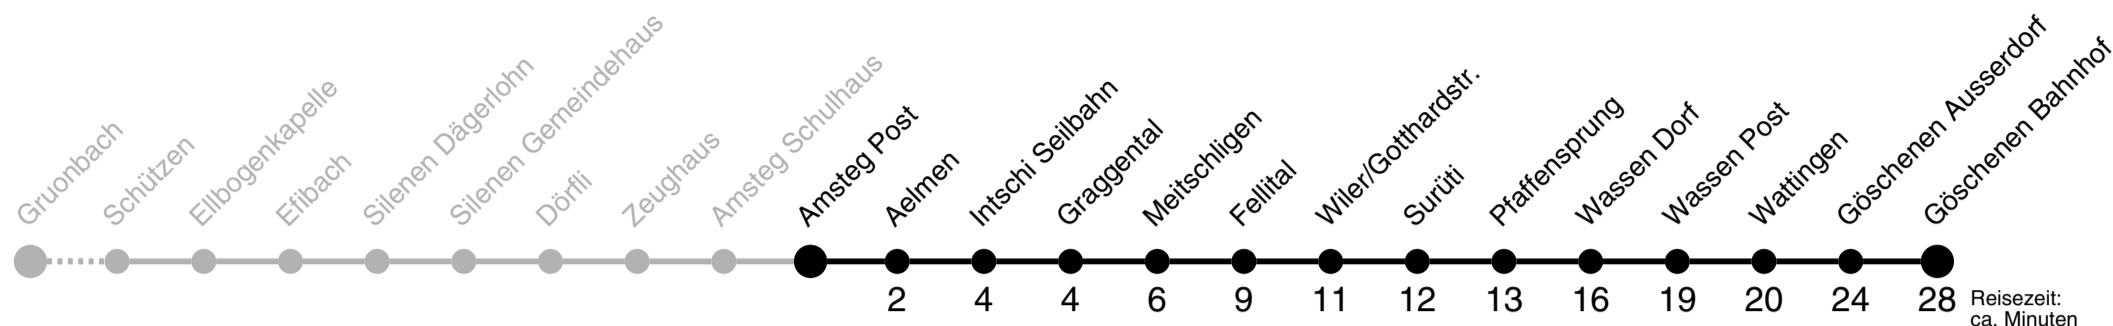

Amsteg Post ▶▶ Göschenen Bahnhof

1

Gültig ab 09.12.2018

	Montag - Freitag	Samstag	Sonn- und Feiertag	
5 ^h	50 ^A			5 ^h
6 ^h	08 33 ^A	08	08	6 ^h
7 ^h	10 38	10 38	10 38	7 ^h
8 ^h	38	38	38	8 ^h
9 ^h	38	38	38	9 ^h
10 ^h	38	38	38	10 ^h
11 ^h	38	38	38	11 ^h
12 ^h	38	38	38	12 ^h
13 ^h	38	38	38	13 ^h
14 ^h	38	38	38	14 ^h
15 ^h	38	38	38	15 ^h
16 ^h	38	38	38	16 ^h
17 ^h	38	38	38	17 ^h
18 ^h	38	38	38	18 ^h
19 ^h	38	38	38	19 ^h
20 ^h	38	38	38	20 ^h
21 ^h	38	38	38	21 ^h
22 ^h	38	38	38	22 ^h
23 ^h	38	38	38	23 ^h
0 ^h				0 ^h
1 ^h				1 ^h
2 ^h	40 ^B	40 ^D		2 ^h

Fahrplaninfo

**Ab Amsteg, Post
Richtung Golzern, Talstation Seilbahn**

Gültig von 09.12.2018 bis 08.06.2019

🕒	Montag - Freitag	Samstag	Sonn- u. Feiertage
6	35	35	
7	40	40	40
8	40 _A	40 _B	40 _B
9	40	40	40
10		40 _B	40 _B
11	40	40	40
12			
13	40	40	40
14			
15		40 _B	40 _B
16	10	40	40
17	40	40	40
18	40	40	40

- ▼ **Amsteg, Post**
- 6 ● Amsteg, St. Anton
 - 8 ● Bristen, Dorf
 - 10 ● Bristen, Kohlplatz
 - 12 ● Bristen, Wideli
 - 15 ● Golzern, Talstation Seilbahn

Ungefähre Reisezeit in Minuten

A = Montag - Freitag,
13.05.19 - 08.06.19