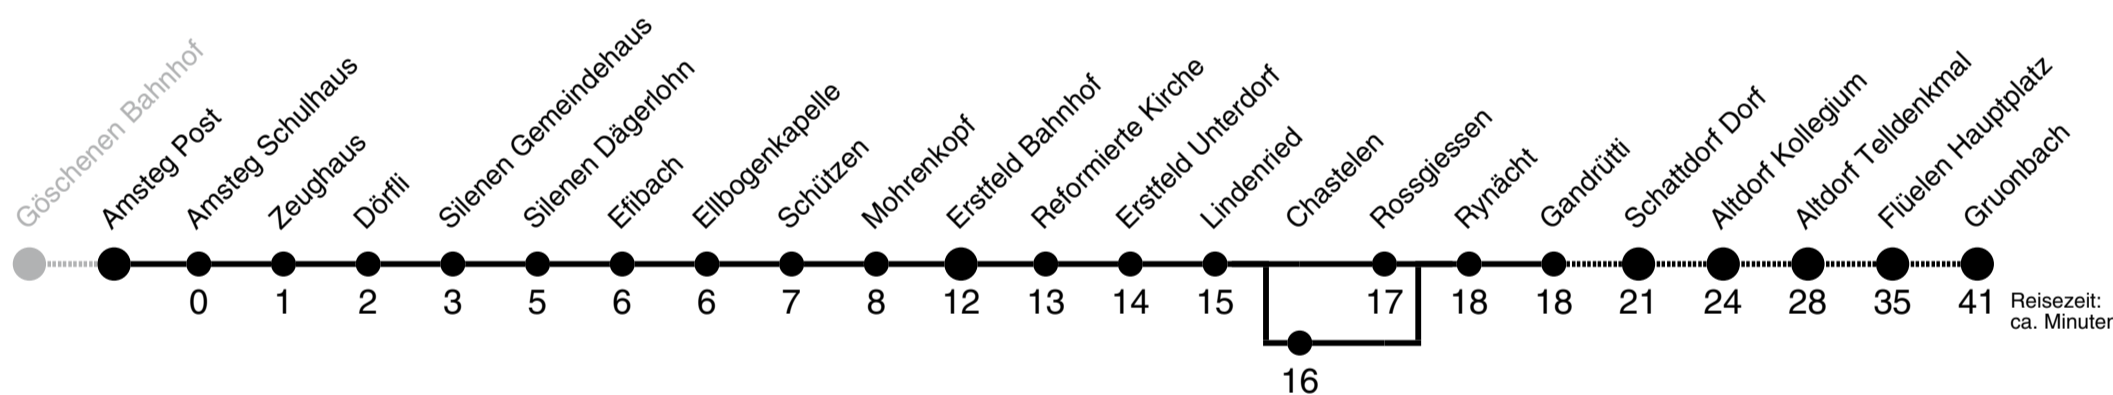

Amsteg Post ▶▶ Gruonbach

1

Gültig ab 09.12.2018

	Montag - Freitag	Samstag	Sonn- und Feiertag	
5^h	11^D 28^E 46^D	28^E 46^D		5^h
6^h	10^E 25^{B,C} 42^E 59^D	42^E 59^D	42^E	6^h
7^h	14^E 29^D 59^D	14^E 29^D 59^D	14^E	7^h
8^h	11^E	11^E	11^E	8^h
9^h	14^E	14^E	14^E	9^h
10^h	14^E	14^E	14^E	10^h
11^h	14^E 44^D 59^D	14^E 44^D	14^E	11^h
12^h	14^E 29^D 44^D 59^D	14^E 44^D	14^E	12^h
13^h	14^E 44^D	14^E 44^D	14^E	13^h
14^h	14^E	14^E	14^E	14^h
15^h	14^E	14^E	14^E	15^h
16^h	14^E 44^D	14^E 44^D	14^E	16^h
17^h	14^E 29^D 44^D 59^D	14^E	14^E	17^h
18^h	14^E 44^D	14^E	14^E	18^h
19^h	14^E 29^D 44^E	14^E 44^E	14^E 44^E	19^h
20^h	44^E	44^E	44^E	20^h
21^h	44^E	44^E	44^E	21^h
22^h	44^E	44^E	44^E	22^h
23^h	44^E	44^E	44^E	23^h

A bis Altdorf Telldenkmal B bis Flüelen Hauptplatz C bedient Chastelen D Fahrt ab Postplatz E Fahrt ab Gotthardstrasse