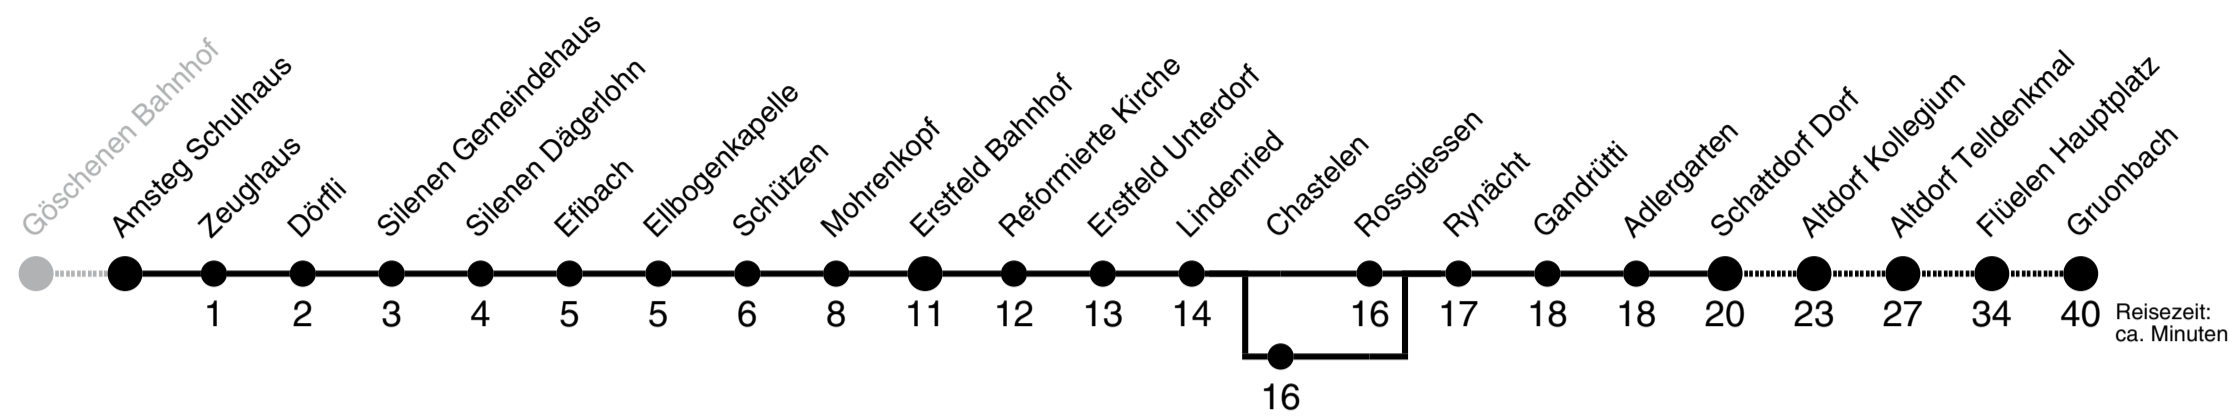

Amsteg Schulhaus ▶▶ Göschenen Bahnhof

1

Gültig ab 09.12.2018

	Montag - Freitag	Samstag	Sonn- und Feiertag	
5h	49 _B			5h
6h	07 32 _B 52 _A	07 32 _A	07	6h
7h	09 22 _A 37 52 _A	09 22 _A 37 52 _A	09 37	7h
8h	37	37	37	8h
9h	37	37	37	9h
10h	37	37	37	10h
11h	22 _A 37 52 _A	22 _A 37	37	11h
12h	07 _A 22 _A 37 52 _A	07 _A 37	37	12h
13h	07 _A 37	07 _A 37	37	13h
14h	37	37	37	14h
15h	37	37	37	15h
16h	07 _A 37	07 _A 37	37	16h
17h	07 _A 22 _A 37 52 _A	37	37	17h
18h	07 _A 37	37	37	18h
19h	07 _A 37	37	37	19h
20h	37	37	37	20h
21h	37	37	37	21h
22h	37	37	37	22h
23h	37	37	37	23h
0h	52 _A ^C	52 _A		0h
1h				1h
2h	39 _D ^E	39 _E ^F		2h

// EXTRABUS URI www.aagu.ch

Amsteg Schulhaus ▶▶ Gruonbach

1

Gültig ab 09.12.2018

	Montag - Freitag	Samstag	Sonn- und Feiertag	
5h	11 28 _C 46	28 46		5h
6h	10 25 _C 42 _C 59 _B	42 59 _B	42 _B	6h
7h	14 29 _B 59 _B	14 29 _B 59 _B	14	7h
8h	11	11	11	8h
9h	14	14	14	9h
10h	14	14	14	10h
11h	14 44 59 _B	14 44	14	11h
12h	14 29 _C 44 59 _B	14 44	14	12h
13h	14 44	14 44	14	13h
14h	14	14	14	14h
15h	14	14	14	15h
16h	14 44	14 44	14	16h
17h	14 29 _B 44 59 _B	14	14	17h
18h	14 44	14	14	18h
19h	14 29 44 _A	14 44 _A	14 44 _A	19h
20h	44 _A	44 _A	44 _A	20h
21h	44 _A	44 _A	44 _A	21h
22h	44 _A	44 _A	44 _A	22h
23h	44 _A	44 _A	44 _A	23h