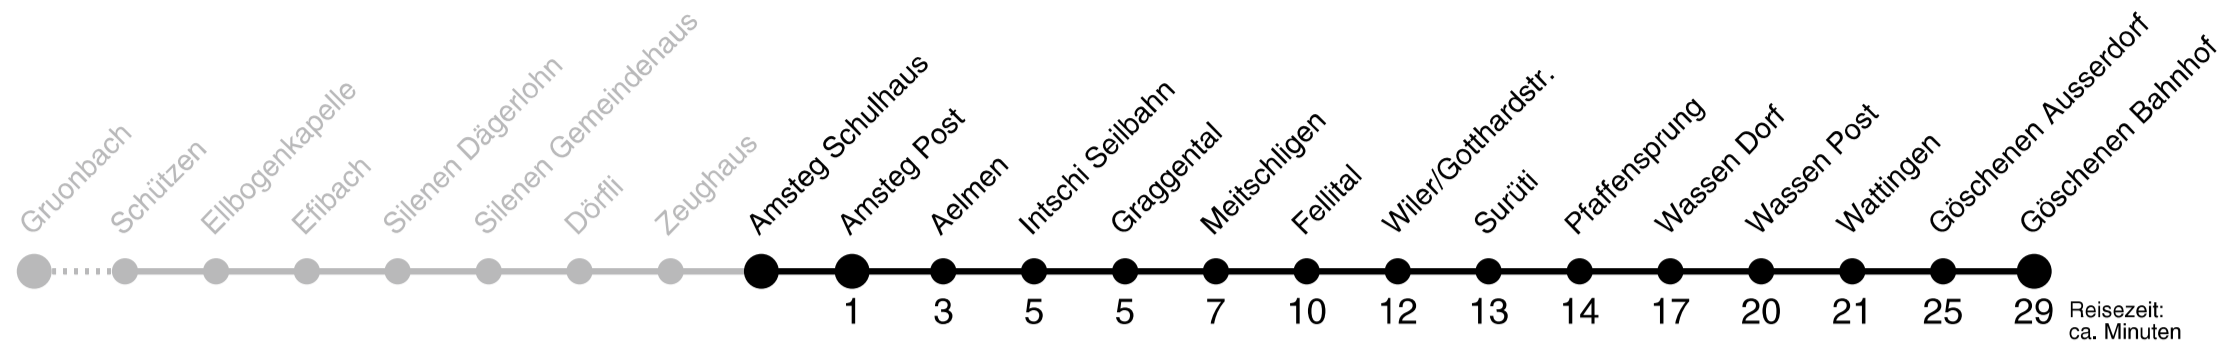

Amsteg Schulhaus ▶▶ Göschenen Bahnhof

1

Gültig ab 09.12.2018

	Montag - Freitag	Samstag	Sonn- und Feiertag	
5h	49 _B			5h
6h	07 32 _B 52 _A	07 32 _A	07	6h
7h	09 22 _A 37 52 _A	09 22 _A 37 52 _A	09 37	7h
8h	37	37	37	8h
9h	37	37	37	9h
10h	37	37	37	10h
11h	22 _A 37 52 _A	22 _A 37	37	11h
12h	07 _A 22 _A 37 52 _A	07 _A 37	37	12h
13h	07 _A 37	07 _A 37	37	13h
14h	37	37	37	14h
15h	37	37	37	15h
16h	07 _A 37	07 _A 37	37	16h
17h	07 _A 22 _A 37 52 _A	37	37	17h
18h	07 _A 37	37	37	18h
19h	07 _A 37	37	37	19h
20h	37	37	37	20h
21h	37	37	37	21h
22h	37	37	37	22h
23h	37	37	37	23h
0h	52 _A ^C	52 _A		0h
1h				1h
2h	39 _D ^E	39 _E ^F		2h

// EXTRABUS URI www.aagu.ch

Amsteg Schulhaus ▶▶ Gruonbach

1

Gültig ab 09.12.2018

	Montag - Freitag	Samstag	Sonn- und Feiertag	
5h	11 28 _C 46	28 46		5h
6h	10 25 _C 42 _C 59 _B	42 59 _B	42 _B	6h
7h	14 29 _B 59 _B	14 29 _B 59 _B	14	7h
8h	11	11	11	8h
9h	14	14	14	9h
10h	14	14	14	10h
11h	14 44 59 _B	14 44	14	11h
12h	14 29 _C 44 59 _B	14 44	14	12h
13h	14 44	14 44	14	13h
14h	14	14	14	14h
15h	14	14	14	15h
16h	14 44	14 44	14	16h
17h	14 29 _B 44 59 _B	14	14	17h
18h	14 44	14	14	18h
19h	14 29 44 _A	14 44 _A	14 44 _A	19h
20h	44 _A	44 _A	44 _A	20h
21h	44 _A	44 _A	44 _A	21h
22h	44 _A	44 _A	44 _A	22h
23h	44 _A	44 _A	44 _A	23h