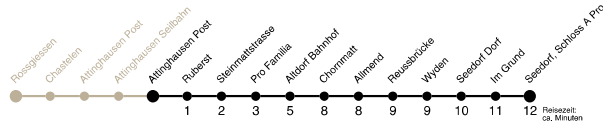

Attinghausen Post >>> Altdorf Telldenkmal

2

ÖV LIVE

Gültig ab 10.12.2017

	Montag - Freitag	Samstag	Sonn- und Feiertag	
5 _n	54			5 _n
6 _n		43		6 _n
7 _n	11 54	43		7 _n
8 _n		43	18	8 _n
9 _n	13	43	18	9 _n
10 _n	13	43	18	10 _n
11 _n	13	43	18	11 _n
12 _n	13	43	18	12 _n
13 _n	13	43	18	13 _n
14 _n	13	43	18	14 _n
15 _n	13	43	18	15 _n
16 _n	13	43	18	16 _n
17 _n	13	43	18	17 _n
18 _n	13	43	18	18 _n
19 _n	13		18	19 _n
20 _n	48	48		20 _n
21 _n	48	48		21 _n
22 _n	48	48		22 _n
23 _n	48 _A	48		23 _n
0 _n	48 _A	48		0 _n

A fährt nur Freitag

Attinghausen Post >>> Seedorf, Schloss A Pro

4

ÖV LIVE

Gültig ab 10.12.2017

	Montag - Freitag	Samstag	Sonn- und Feiertag	
6 _n	43			6 _n
7 _n	43			7 _n
8 _n	43			8 _n
9 _n	43			9 _n
10 _n	43			10 _n
11 _n	43			11 _n
12 _n	43			12 _n
13 _n	43			13 _n
14 _n	43			14 _n
15 _n	43			15 _n
16 _n	43			16 _n
17 _n	43			17 _n
18 _n	43			18 _n