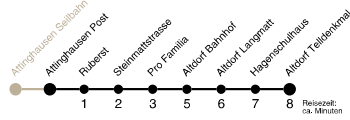

Attinghausen Post >>> Altdorf Telldenkmal

2

ÖV LIVE

Gültig ab 10.12.2017

	Montag - Freitag	Samstag	Sonn- und Feiertag	
5 _n	54			5 _n
6 _n		43		6 _n
7 _n	11 54	43		7 _n
8 _n		43	18	8 _n
9 _n	13	43	18	9 _n
10 _n	13	43	18	10 _n
11 _n	13	43	18	11 _n
12 _n	13	43	18	12 _n
13 _n	13	43	18	13 _n
14 _n	13	43	18	14 _n
15 _n	13	43	18	15 _n
16 _n	13	43	18	16 _n
17 _n	13	43	18	17 _n
18 _n	13	43	18	18 _n
19 _n	13		18	19 _n
20 _n	48	48		20 _n
21 _n	48	48		21 _n
22 _n	48	48		22 _n
23 _n	48 _A	48		23 _n
0 _n	48 _A	48		0 _n

A fährt nur Freitag

Attinghausen Post >>> Seedorf, Schloss A Pro

4

ÖV LIVE

Gültig ab 10.12.2017

	Montag - Freitag	Samstag	Sonn- und Feiertag	
6 _n	43			6 _n
7 _n	43			7 _n
8 _n	43			8 _n
9 _n	43			9 _n
10 _n	43			10 _n
11 _n	43			11 _n
12 _n	43			12 _n
13 _n	43			13 _n
14 _n	43			14 _n
15 _n	43			15 _n
16 _n	43			16 _n
17 _n	43			17 _n
18 _n	43			18 _n