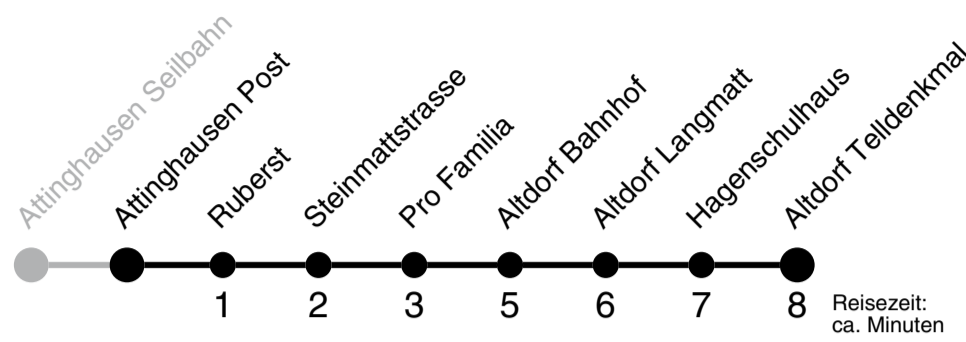

Attinghausen Post ▶▶▶ Altdorf Telldenkmal

2

Gültig ab 09.12.2018

	Montag - Freitag	Samstag	Sonn- und Feiertag	
5h	54			5h
6h		43		6h
7h	11 54	43		7h
8h		43	18	8h
9h	13	43	18	9h
10h	13	43	18	10h
11h	13	43	18	11h
12h	13	43	18	12h
13h	13	43	18	13h
14h	13	43	18	14h
15h	13	43	18	15h
16h	13	43	18	16h
17h	13	43	18	17h
18h	13	43	18	18h
19h	13		18	19h
20h	48	48		20h
21h	48	48		21h
22h	48	48		22h
23h	48 _A	48		23h
0h	48 _A	48		0h

A fährt nur Freitag

Attinghausen Post ▶▶▶ Seedorf, Schloss A Pro

4

Gültig ab 09.12.2018

	Montag - Freitag	Samstag	Sonn- und Feiertag	
6h	43			6h
7h	43			7h
8h	43			8h
9h	43			9h
10h	43			10h
11h	43			11h
12h	43			12h
13h	43			13h
14h	43			14h
15h	43			15h
16h	43			16h
17h	43			17h
18h	43			18h