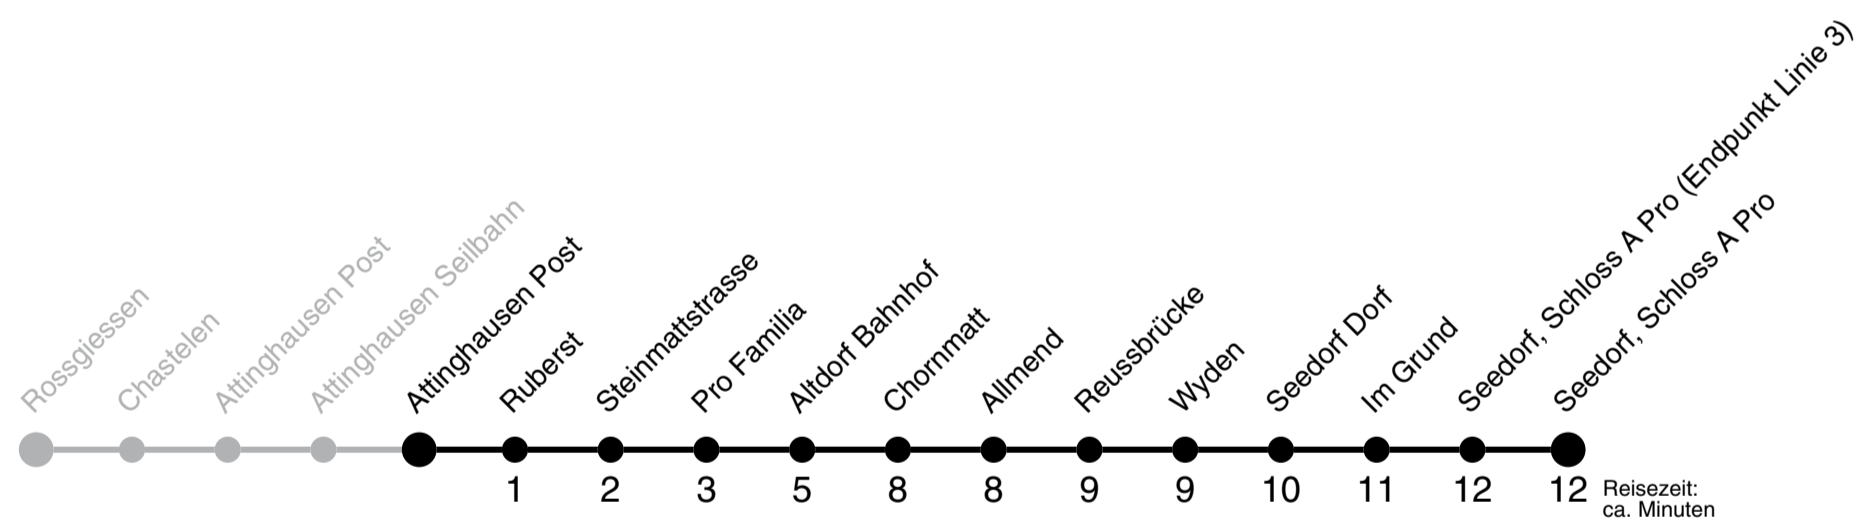

Attinghausen Post ▶▶▶ Altdorf Telldenkmal

2

Gültig ab 09.12.2018

	Montag - Freitag	Samstag	Sonn- und Feiertag	
5h	54			5h
6h		43		6h
7h	11 54	43		7h
8h		43	18	8h
9h	13	43	18	9h
10h	13	43	18	10h
11h	13	43	18	11h
12h	13	43	18	12h
13h	13	43	18	13h
14h	13	43	18	14h
15h	13	43	18	15h
16h	13	43	18	16h
17h	13	43	18	17h
18h	13	43	18	18h
19h	13		18	19h
20h	48	48		20h
21h	48	48		21h
22h	48	48		22h
23h	48 _A	48		23h
0h	48 _A	48		0h

A fährt nur Freitag

Attinghausen Post ▶▶▶ Seedorf, Schloss A Pro

4

Gültig ab 09.12.2018

	Montag - Freitag	Samstag	Sonn- und Feiertag	
6h	43			6h
7h	43			7h
8h	43			8h
9h	43			9h
10h	43			10h
11h	43			11h
12h	43			12h
13h	43			13h
14h	43			14h
15h	43			15h
16h	43			16h
17h	43			17h
18h	43			18h