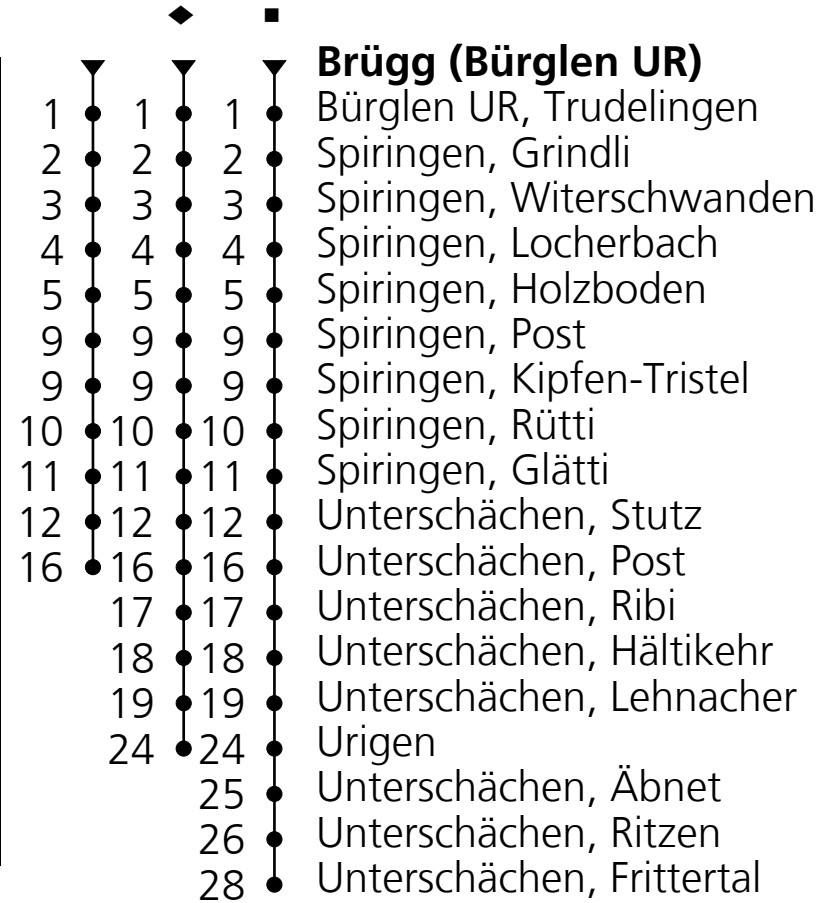

Gültig von 09.12.2018 bis 21.06.2019

🕒	Montag - Freitag	Samstag	Sonn- u. Feiertage
5	46♦		
6			
7	04	04	04
8	04		
9	04	04	04
10			
11	04	04	04
12			
13	04	04	04
14	04		
15	04	04	04
16	04	04	04
17	04	04	04
18	04	04	04

Fahrplaninfo

Ab Brügg (Bürglen UR) Richtung Unterschächen – Urigen

Gültig von 09.12.2018 bis 21.06.2019

🕒	Montag - Freitag	Samstag	Sonn- u. Feiertage
6	56		
7	28 56 [♦]	56 [♦]	56 [♦]
8			
9	56 [♦]	56 [♦]	56 [♦]
10	56		
11	56 ^A 56 ^B	56	56
12	26		
13		56	56
14	56 ^C 56 ^D	56 [♦]	56 [♦]
15	56	56	56
16	56 [♦]	56 [♦]	56 [♦]
17			
18	01		
19	01	01	01

A = Mittwoch
12.12.18 - 19.12.18,
09.01.19 - 27.02.19,
13.03.19 - 17.04.19,
08.05.19 - 19.06.19,
23.10.19 - 11.12.19

B = Mo, Di, Do, Fr,
10.12.18 - 21.06.19
sowie Mittwoch,
06.03., 24.04., 01.05.19

C = Mo, Di, Do, Fr,
10.12.18 - 21.12.18
07.01.19 - 26.02.19,
11.03.19 - 18.04.19,
06.05.19 - 21.06.19,
21.10.19 - 13.12.19,
ohne Feiertage

D = Mittwoch sowie
Montag - Freitag
24.12.18 - 04.01.19,
27.02.19 - 08.03.19,
23.04.19 - 03.05.19,
01.07.19 - 16.08.19,
07.10.19 - 18.10.19,
ohne Feiertage

Ungefähre Reisezeit in Minuten

Feiertage: 1. und 2. Januar, 19. und 22. April, 30. Mai, 10. und 20. Juni, 1. und 15. August, 1. November, 25. und 26. Dezember