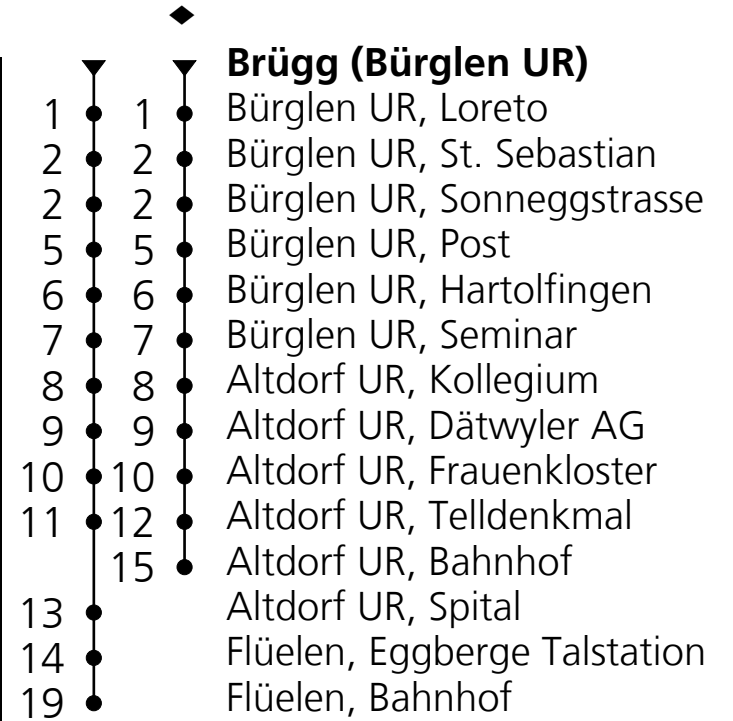

408

PostAuto Schweiz AG
☎ 058 448 06 22
zentralschweiz@postauto.ch
www.postauto.ch/zentralschweiz

Fahrplaninfo

**Ab Brügg (Bürglen UR)
Richtung Flüelen, Bahnhof**

Gültig von 09.12.2018 bis 21.06.2019

🕒	Montag - Freitag	Samstag	Sonn- u. Feiertage
5	46♦		
6			
7	04	04	04
8	04		
9	04	04	04
10			
11	04	04	04
12			
13	04	04	04
14	04		
15	04	04	04
16	04	04	04
17	04	04	04
18	04	04	04

Ungefähre Reisezeit in Minuten

Feiertage: 1. und 2. Januar, 19. und 22. April, 30. Mai, 10. und 20. Juni, 1. und 15. August, 1. November, 25. und 26. Dezember