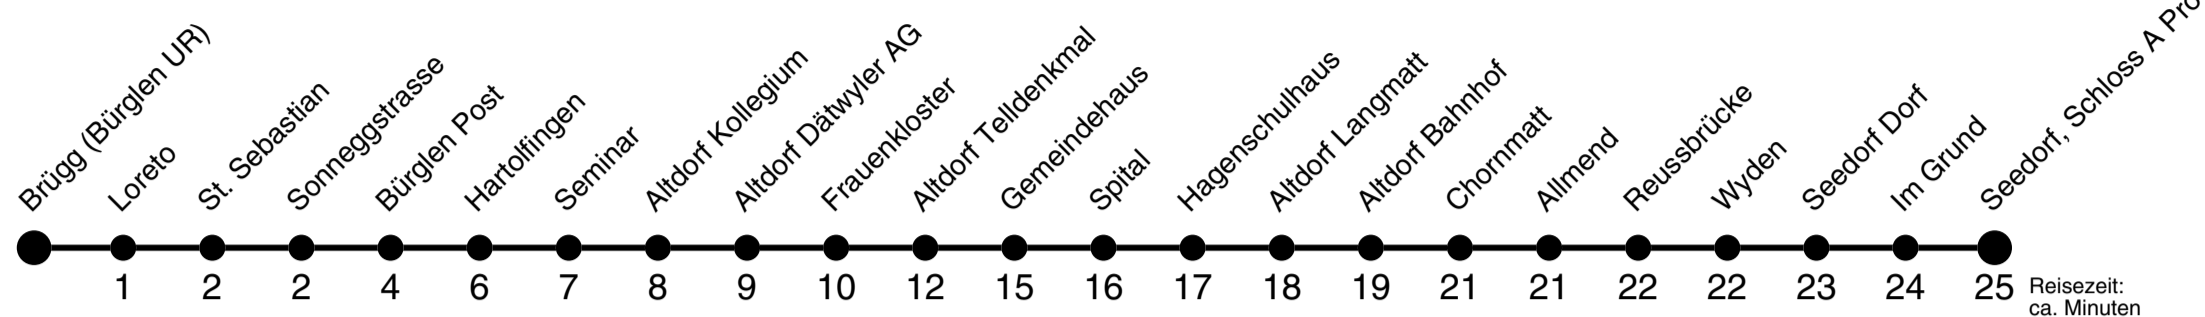

Brügg (Bürglen UR) ▶▶▶ Seedorf, Schloss A Pro

3

Gültig ab 09.12.2018

	Montag - Freitag	Samstag	Sonn- und Feiertag	
5h	46 ^B _A			5h
6h	13 26 _C 43	26		6h
7h	04 _D 13 29 _C 43	04 _D 13 _C 43	04 _D	7h
8h	04 _B 13 43	43	43	8h
9h	04 _D 13 43	04 _D 43	04 _D 43	9h
10h	13 43	43	43	10h
11h	04 _D 13 43	04 _D 43	04 _D 43	11h
12h	13 43	43	43	12h
13h	04 _D 13 43	04 _D 43	04 _D 43	13h
14h	04 _B 13 43	43	43	14h
15h	04 _D 13 43	04 _D 43	04 _D 43	15h
16h	04 _D 13 43	04 _D 43	04 _D 43	16h
17h	04 _D 13 43	04 _D 43	04 _D 43	17h
18h	04 _D 13 43	04 _D 43	04 _D 43	18h
19h	13 43 _C	43 _C	43	19h
20h	13			20h
21h	13	13		21h
22h	13	13		22h
23h	13	13		23h
0h	13 _E	13		0h
1h	13 _E	13		1h

A fährt bis Altdorf Bahnhof B fährt nicht am 30. Mai, 15. Aug., 1. Nov. C fährt bis Altdorf Telldenkmal D fährt nach Flüelen Bahnhof E fährt nur Freitag

Als Sonntage gelten folgende Feiertage: 1. + 2. Januar, Karfreitag, Ostermontag, Auffahrt, Pfingstmontag, 1. August, 25. + 26. Dezember.
AUTO AG URI, Ried 1, 6467 Schattdorf, www.aagu.ch, Tel: 041 874 72 72

Fahrplaninfo

Ab Brügg (Bürglen UR) Richtung Unterschächen – Urigen

Gültig von 09.12.2018 bis 21.06.2019

🕒	Montag - Freitag	Samstag	Sonn- u. Feiertage
6	56		
7	28 56 [♦]	56 [♦]	56 [♦]
8			
9	56 [♦]	56 [♦]	56 [♦]
10	56		
11	56 ^A 56 ^B	56	56
12	26		
13		56	56
14	56 ^C 56 ^D	56 [♦]	56 [♦]
15	56	56	56
16	56 [♦]	56 [♦]	56 [♦]
17			
18	01		
19	01	01	01