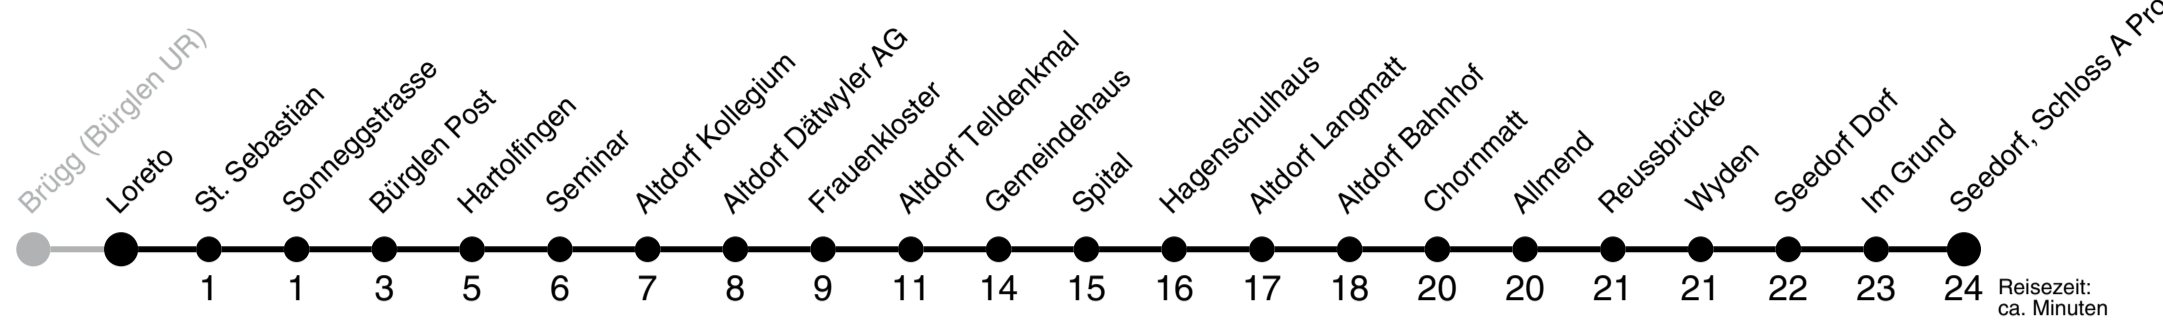

Loreto ▶▶▶ Brugg (Bürglen UR)

3/408

3 Reisezeit:
ca. Minuten

Gültig ab 09.12.2018

	Montag - Freitag			Samstag			Sonn- und Feiertag			
6h	04	39	54 ^B _A	20						6h
7h	04	34	54 _C	04	34	54 _C	54 _C			7h
8h	04	34		34			34			8h
9h	04	34	54 _C	34	54 _C		34	54 _C		9h
10h	04	34	54 ^B _A	34			34			10h
11h	04	34	54 _B	34	54 _B		34	54 _B		11h
12h	04	24 _B	34	34			34			12h
13h	04	34		34	54 _B		34	54 _B		13h
14h	04	34	54 _C	34	54 _C		34	54 _C		14h
15h	04	34	54 _B	34	54 _B		34	54 _B		15h
16h	04	34	54 _C	34	54 _C		34	54 _C		16h
17h	04	34	59 ^B _A	34			34			17h
18h	04	34	59 _B	34	59 _B		34	59 _B		18h
19h	04	34		34			34			19h
20h	04									20h
21h	04			04						21h
22h	04			04						22h
23h	04			04						23h
0h	04 _D			04						0h
1h	04 _D			04						1h

A fährt nicht am 30. Mai, 15. Aug., 1. Nov. B bis Unterschächen Post C bis Urigen D fährt nur Freitag

Als Sonntage gelten folgende Feiertage: 1. + 2. Januar, Karfreitag, Ostermontag, Auffahrt, Pfingstmontag, 1. August, 25. + 26. Dezember.
 AUTO AG URI, Ried 1, 6467 Schattdorf, www.aagu.ch, Tel: 041 874 72 72

Loreto ▶▶ Seedorf, Schloss A Pro

3/408

Gültig ab 09.12.2018

	Montag - Freitag	Samstag	Sonn- und Feiertag	
5h	47 ^B _A			5h
6h	14 27 _C 44	27		6h
7h	05 _D 14 30 _C 44	05 _D 14 _C 44	05 _D	7h
8h	05 _B 14 44	44	44	8h
9h	05 _D 14 44	05 _D 44	05 _D 44	9h
10h	14 44	44	44	10h
11h	05 _D 14 44	05 _D 44	05 _D 44	11h
12h	14 44	44	44	12h
13h	05 _D 14 44	05 _D 44	05 _D 44	13h
14h	05 _B 14 44	44	44	14h
15h	05 _D 14 44	05 _D 44	05 _D 44	15h
16h	05 _D 14 44	05 _D 44	05 _D 44	16h
17h	05 _D 14 44	05 _D 44	05 _D 44	17h
18h	05 _D 14 44	05 _D 44	05 _D 44	18h
19h	14 44 _C	44 _C	44	19h
20h	14			20h
21h	14	14		21h
22h	14	14		22h
23h	14	14		23h
0h	14 _E	14		0h
1h	14 _E	14		1h