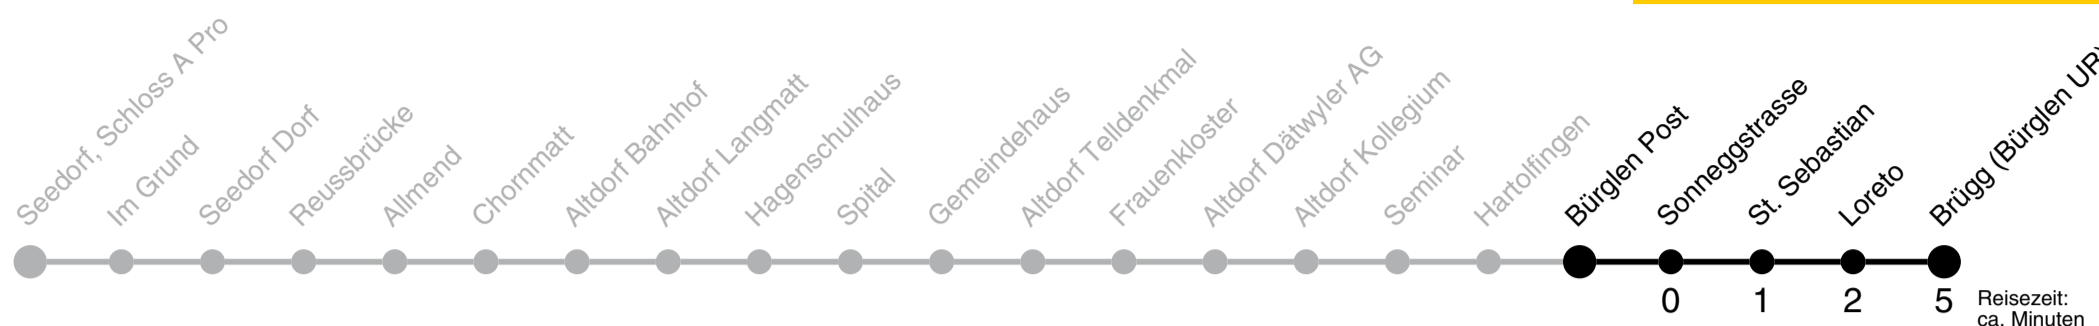

Bürglen Post ▶▶▶ Brügg (Bürglen UR)

3/408

Gültig ab 09.12.2018

	Montag - Freitag	Samstag	Sonn- und Feiertag	
6 ^h	02 37 52 ^B _A	18		6 ^h
7 ^h	02 32 52 ^C	02 32 52 ^C	52 ^C	7 ^h
8 ^h	02 32	32	32	8 ^h
9 ^h	02 32 52 ^C	32 52 ^C	32 52 ^C	9 ^h
10 ^h	02 32 52 ^B _A	32	32	10 ^h
11 ^h	02 32 52 ^B	32 52 ^B	32 52 ^B	11 ^h
12 ^h	02 22 ^B 32	32	32	12 ^h
13 ^h	02 32	32 52 ^B	32 52 ^B	13 ^h
14 ^h	02 32 52 ^C	32 52 ^C	32 52 ^C	14 ^h
15 ^h	02 32 52 ^B	32 52 ^B	32 52 ^B	15 ^h
16 ^h	02 32 52 ^C	32 52 ^C	32 52 ^C	16 ^h
17 ^h	02 32 57 ^B _A	32	32	17 ^h
18 ^h	02 32 57 ^B	32 57 ^B	32 57 ^B	18 ^h
19 ^h	02 32	32	32	19 ^h
20 ^h	02			20 ^h
21 ^h	02	02		21 ^h
22 ^h	02	02		22 ^h
23 ^h	02	02		23 ^h
0 ^h	02 ^D	02		0 ^h
1 ^h	02 ^D	02		1 ^h

A fährt nicht am 30. Mai, 15. Aug., 1. Nov. B bis Unterschächen Post C bis Urigen D fährt nur Freitag

Bürglen Post ▶▶▶ Seedorf, Schloss A Pro

3/408

Gültig ab 09.12.2018

	Montag - Freitag	Samstag	Sonn- und Feiertag	
5 ^h	51 ^B _A			5 ^h
6 ^h	18 31 ^C 48	31		6 ^h
7 ^h	09 ^D 18 34 ^C 48	09 ^D 18 ^C 48	09 ^D	7 ^h
8 ^h	09 ^D 18 48	48	48	8 ^h
9 ^h	09 ^D 18 48	09 ^D 48	09 ^D 48	9 ^h
10 ^h	18 48	48	48	10 ^h
11 ^h	09 ^D 18 48	09 ^D 48	09 ^D 48	11 ^h
12 ^h	18 48	48	48	12 ^h
13 ^h	09 ^D 18 48	09 ^D 48	09 ^D 48	13 ^h
14 ^h	09 ^D 18 48	48	48	14 ^h
15 ^h	09 ^D 18 48	09 ^D 48	09 ^D 48	15 ^h
16 ^h	09 ^D 18 48	09 ^D 48	09 ^D 48	16 ^h
17 ^h	09 ^D 18 48	09 ^D 48	09 ^D 48	17 ^h
18 ^h	09 ^D 18 48	09 ^D 48	09 ^D 48	18 ^h
19 ^h	18 48 ^C	48 ^C	48	19 ^h
20 ^h	18			20 ^h
21 ^h	18	18		21 ^h
22 ^h	18	18		22 ^h
23 ^h	18	18		23 ^h
0 ^h	18 ^E	18		0 ^h
1 ^h	18 ^E	18		1 ^h

A fährt bis Altdorf Bahnhof B fährt nicht am 30. Mai, 15. Aug., 1. Nov. C fährt bis Altdorf Telldenkmal D fährt nach Flüelen Bahnhof E fährt nur Freitag