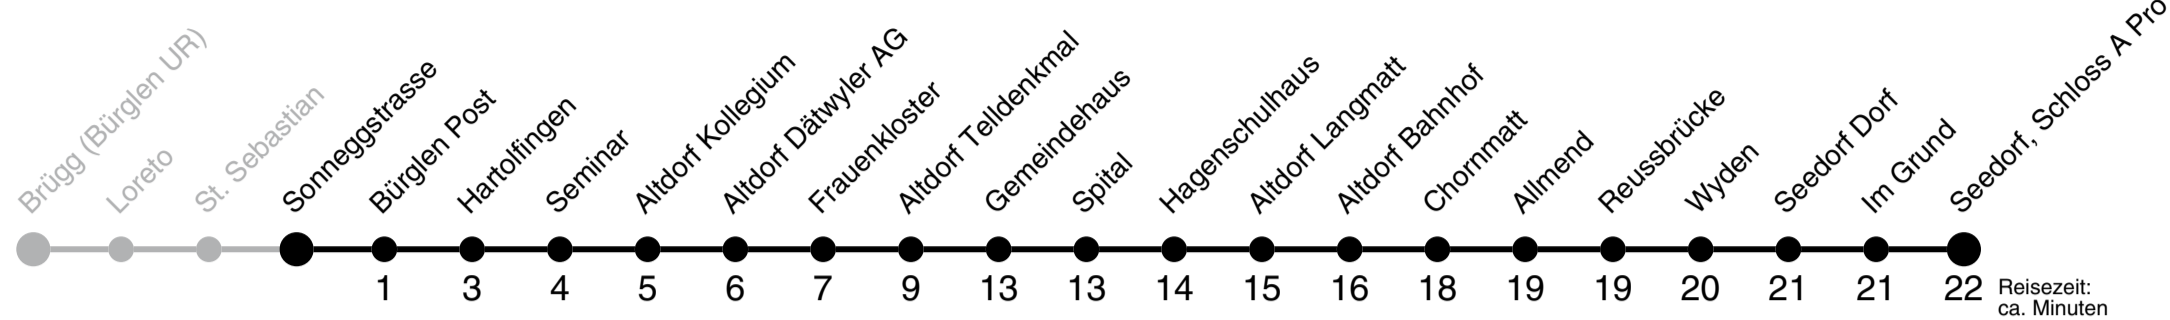

3/408

Reisezeit:
ca. Minuten

Gültig ab 09.12.2018

	Montag - Freitag	Samstag	Sonn- und Feiertag	
5h	48^B_A			5h
6h	15 28_C 45	28		6h
7h	06_D 15 31_C 45	06_D 15_C 45	06_D	7h
8h	06_B 15 45	45	45	8h
9h	06_D 15 45	06_D 45	06_D 45	9h
10h	15 45	45	45	10h
11h	06_D 15 45	06_D 45	06_D 45	11h
12h	15 45	45	45	12h
13h	06_D 15 45	06_D 45	06_D 45	13h
14h	06_B 15 45	45	45	14h
15h	06_D 15 45	06_D 45	06_D 45	15h
16h	06_D 15 45	06_D 45	06_D 45	16h
17h	06_D 15 45	06_D 45	06_D 45	17h
18h	06_D 15 45	06_D 45	06_D 45	18h
19h	15 45_C	45_C	45	19h
20h	15			20h
21h	15	15		21h
22h	15	15		22h
23h	15	15		23h
0h	15_E	15		0h
1h	15_E	15		1h

A fährt bis Altdorf Bahnhof   B fährt nicht am 30. Mai, 15. Aug., 1. Nov.   C fährt bis Altdorf Telldenkmal   D fährt nach Flüelen Bahnhof   E fährt nur Freitag

Als Sonntage gelten folgende Feiertage: 1. + 2. Januar, Karfreitag, Ostermontag, Auffahrt, Pfingstmontag, 1. August, 25. + 26. Dezember.
AUTO AG URI, Ried 1, 6467 Schattdorf, www.aagu.ch, Tel: 041 874 72 72