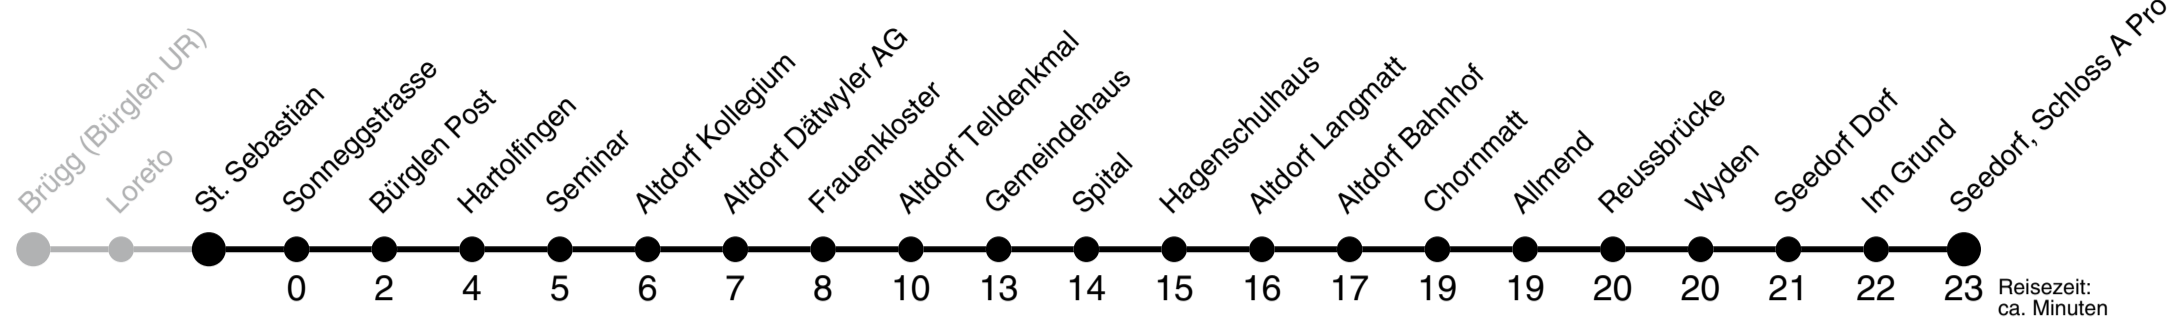

// LINIENBETRIEB | EXTRABUS URI | OLDIEBUS URI
 TELLBUS | NACHTBUS URI

St. Sebastian ▶▶ Seedorf, Schloss A Pro

3/408

Gültig ab 09.12.2018

| | Montag - Freitag | Samstag | Sonn- und Feiertag | |
|-----|---------------------------------------|------------------------------------|--------------------|-----|
| 5h | 48 ^B _A | | | 5h |
| 6h | 15 28 _C 45 | 28 | | 6h |
| 7h | 06 _D 15 31 _C 45 | 06 _D 15 _C 45 | 06 _D | 7h |
| 8h | 06 _B 15 45 | 45 | 45 | 8h |
| 9h | 06 _D 15 45 | 06 _D 45 | 06 _D 45 | 9h |
| 10h | 15 45 | 45 | 45 | 10h |
| 11h | 06 _D 15 45 | 06 _D 45 | 06 _D 45 | 11h |
| 12h | 15 45 | 45 | 45 | 12h |
| 13h | 06 _D 15 45 | 06 _D 45 | 06 _D 45 | 13h |
| 14h | 06 _B 15 45 | 45 | 45 | 14h |
| 15h | 06 _D 15 45 | 06 _D 45 | 06 _D 45 | 15h |
| 16h | 06 _D 15 45 | 06 _D 45 | 06 _D 45 | 16h |
| 17h | 06 _D 15 45 | 06 _D 45 | 06 _D 45 | 17h |
| 18h | 06 _D 15 45 | 06 _D 45 | 06 _D 45 | 18h |
| 19h | 15 45 _C | 45 _C | 45 | 19h |
| 20h | 15 | | | 20h |
| 21h | 15 | 15 | | 21h |
| 22h | 15 | 15 | | 22h |
| 23h | 15 | 15 | | 23h |
| 0h | 15 _E | 15 | | 0h |
| 1h | 15 _E | 15 | | 1h |