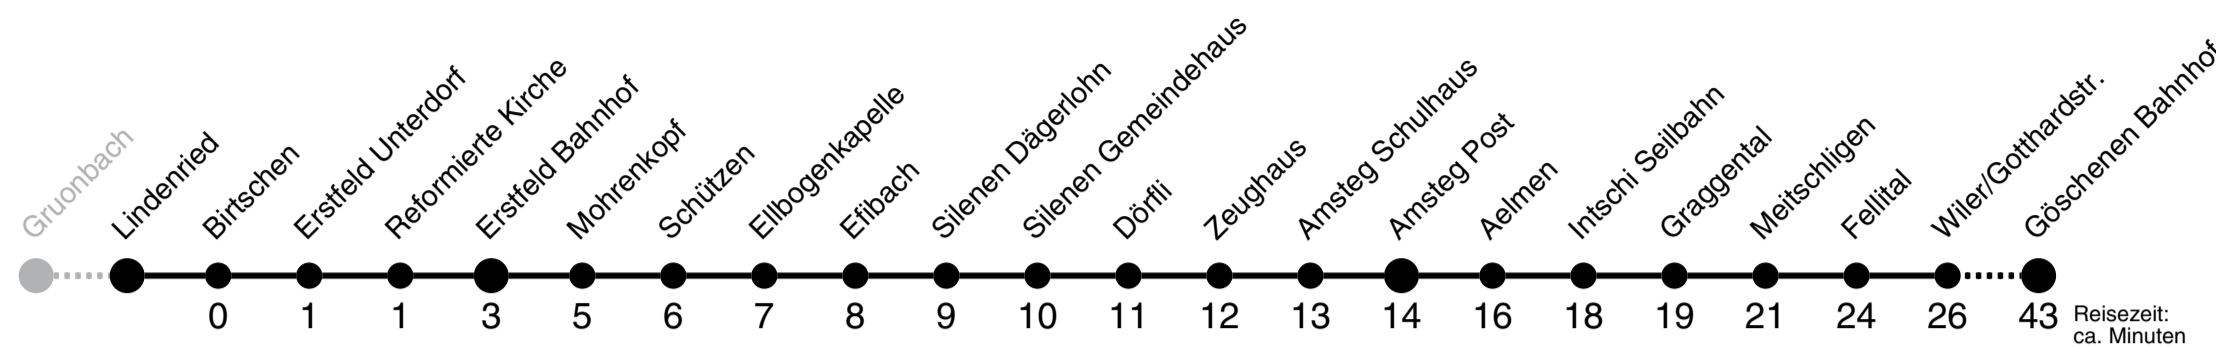

Lindenried ▶▶ Göschenen Bahnhof

1

Gültig ab 09.12.2018

	Montag - Freitag				Samstag				Sonn- und Feiertag				
5h	35 _C	54			53				53				5h
6h	18 _C	39 _B	55		18 _B	55			55				6h
7h	09 _B	23	39 _B	53 _A	08 _B	23	38 _B	53 _A	23				7h
8h	23	53 _A			23	53 _A			08 _A	23			8h
9h	23	53 _A			23	53 _A			08 _A	23			9h
10h	23	53 _A			23	53 _A			08 _A	23	53 _A		10h
11h	08 _B	23	39 _B	53 _B	08 _B	23	53 _B		23	53 _A			11h
12h	08 _B	23	38 _B	53 _B	08 _A	23	53 _B		08 _A	23	53 _A		12h
13h	23	53 _A			08 _A	23	53 _A		08 _A	23	53 _A		13h
14h	23	53 _A			23	53 _A			23	53 _A			14h
15h	23	53 _B			23	53 _B			23	53 _A			15h
16h	23	53 _B			23	53 _A			23	53 _A			16h
17h	08 _B	23	38 _B	53 _B	23	53 _A			23	53 _A			17h
18h	08 _A	23	53 _B		23	53 _A			23	53 _A			18h
19h	08 _A	23	53 _A		23	53 _A			23	53 _A			19h
20h	08 _A	23			08 _A	23			08 _A	23			20h
21h	08 _A	23			08 _A	23			08 _A	23			21h
22h	08 _A	23			08 _A	23			08 _A	23			22h
23h	08 _A	23	38 _A		08 _A	23	38 _A		08 _A	23	38 _A		23h
0h	38 _B ^D				38 _B								0h
1h													1h
2h	27 _E ^F				27 _F ^G								2h

A bis Erstfeld Bahnhof C Ab Amsteg Eilkurs nach Göschenen D fährt nur Freitag E fährt nur Freitag, besonderer Fahrschein erforderlich F fährt bis Andermatt G Besonderer Fahrschein erforderlich
B bis Amsteg Post