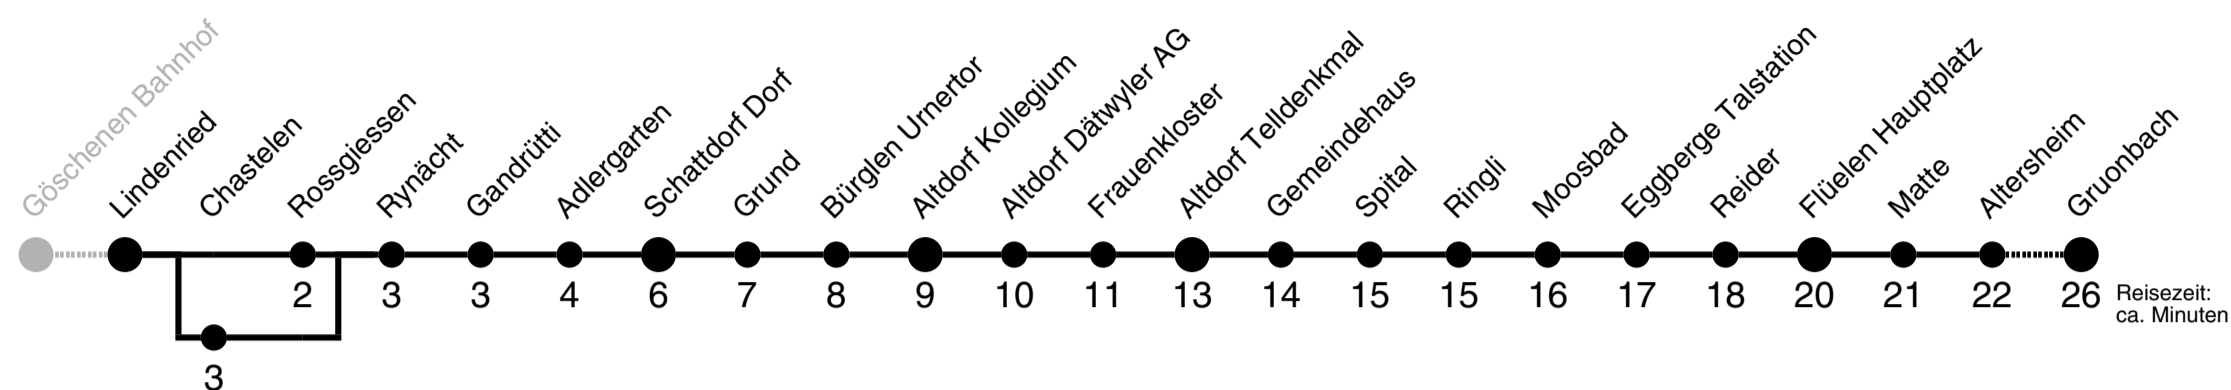

Auto AG Uri

Ausflüge | Firmen | Vereine | Hochzeiten | Alpenpässe
Oldtimer-Reisefahrten erleben. Nur Zeitreisen sind schöner.

Oldiebus
Uri

www.aagu.ch

Lindenried ▶▶ Gruonbach

1

Reisezeit:
ca. Minuten

Gültig ab 09.12.2018

	Montag - Freitag				Samstag				Sonn- und Feiertag				
5 _h	26	41 _C			43								5 _h
6 _h	04	25	40 _B	57 _C	04	59			59 _B				6 _h
7 _h	14 _B	29	44 _B	59	14 _B	29	44 _B	59	29				7 _h
8 _h	14 _B	25	59		14 _B	25	59		14 _B	25			8 _h
9 _h	29	59			29	59			14 _B	29			9 _h
10 _h	29	59			29	59			14 _B	29	59		10 _h
11 _h	29	59			29	59			29	59			11 _h
12 _h	14 _B	29	42 _C	59	14 _B	29	59		14 _B	29	59		12 _h
13 _h	14 _B	29	59		14 _B	29	59		14 _B	29	59		13 _h
14 _h	14 _B	29	59		14 _B	29	59		29	59			14 _h
15 _h	29	59			29	59			29	59			15 _h
16 _h	29	59			24 _B	29	59		24 _B	29	59		16 _h
17 _h	29	44 _B	59		14 _B	29	59		29	59			17 _h
18 _h	14 _B	29	59		29	59			29	59			18 _h
19 _h	14 _B	29	44	59 _A	29	59 _A			29	59 _A			19 _h
20 _h	14	29	59 _A		14	29	59 _A		14	29	59 _A		20 _h
21 _h	14	59 _A			14	59 _A			14	59 _A			21 _h
22 _h	14	59 _A			14	59 _A			14	59 _A			22 _h
23 _h	44	59 _A			44	59 _A			44	59 _A			23 _h
0 _h													0 _h
1 _h	02 _B				02 _B								1 _h