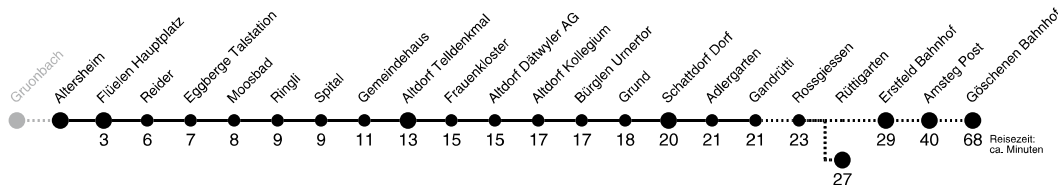

Altersheim ►► Göschenen Bahnhof

1

Gültig ab 09.12.2018

	Montag - Freitag	Samstag	Sonn- und Feiertag	
5h	53 _E	53 _D		5h
6h	12 _F 30 57	12 _A 30 57	30 57	6h
7h	27 _C 57	27 _C 57	57	7h
8h	27 _C 57	27 _C 57	57	8h
9h	27 _C 57	27 _C 57	57	9h
10h	27 _C 57	27 _C 57	27 _C 57	10h
11h	27 _D 57	27 _D 57	27 _C 57	11h
12h	12 _D 27 _D 57	12 _B 27 _D 57	27 _C 57	12h
13h	12 _B 27 _C 57	12 _B 27 _C 57	27 _C 57	13h
14h	27 _C 57	27 _C 57	27 _C 57	14h
15h	27 _D 57	27 _D 57	27 _C 57	15h
16h	27 _D 57	27 _C 57	27 _C 57	16h
17h	27 _D 57	27 _C 57	27 _C 57	17h
18h	27 _D 57	27 _C 57	27 _C 57	18h
19h	27 _C 57	27 _C 57	27 _C 57	19h
20h	12 _A 42 _C 57	12 _A 42 _C 57	12 _A 42 _C 57	20h
21h	12 _A 42 _C	12 _A 42 _C	12 _A 42 _C	21h
22h	12 _A 42 _C	12 _A 42 _C	12 _A 42 _C	22h
23h	12 _C	12 _C	12 _C	23h
0h	12 _D	12 _D	12 _A	0h
1h				1h
2h	07 _H	07 _J		2h

A bis Rossgliessen C bis Erstfeld Bahnhof E Ab Amsteg Ellkurs nach Göschenen G Montag bis Donnerstag bis Rossgliessen I fährt bis Andermatt J Besonderer Fahrschein erforderlich
 B bis Rüttigarten D bis Amsteg Post F bedient Chastelen H fährt nur Freitag, besonderer Fahrschein erforderlich