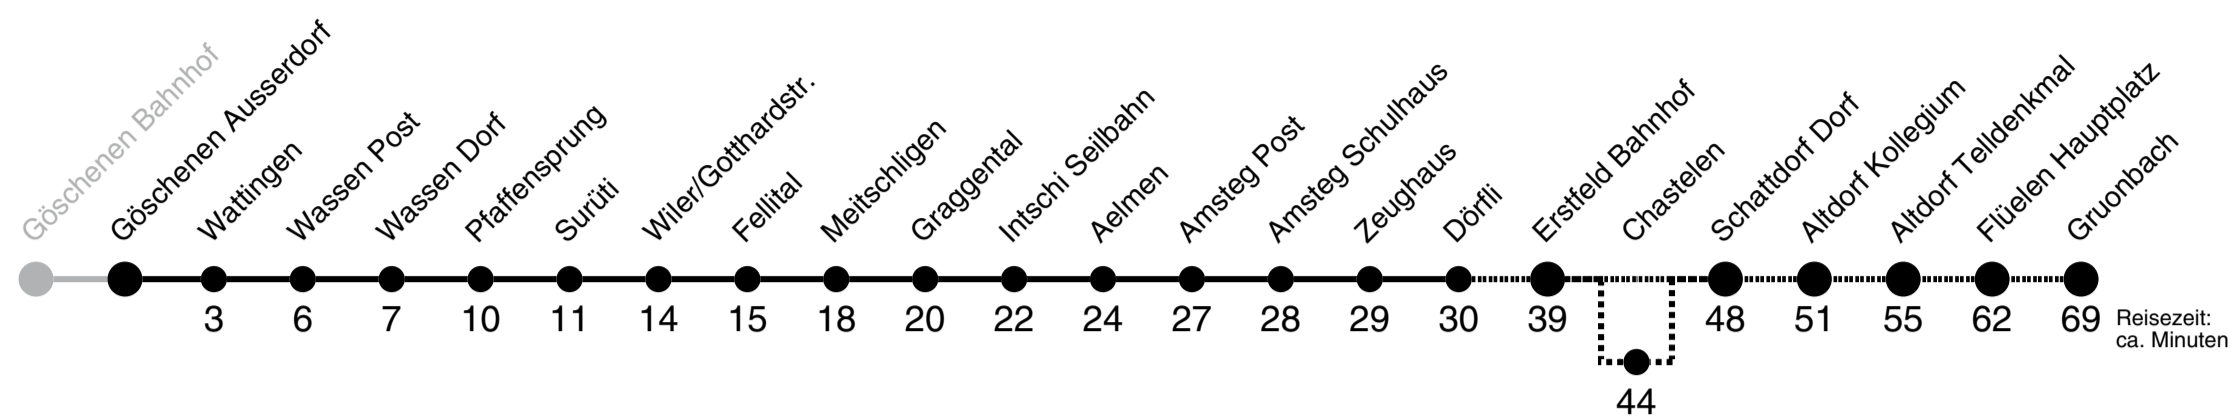

Göschenen Ausserdorf ▶▶ Gruonbach

1

Gültig ab 09.12.2018

	Montag - Freitag	Samstag	Sonn- und Feiertag	
5 ^h	00 _C 42	00		5 ^h
6 ^h	14 _C 46 54 ^D _A	14 46	14 _B 46	6 ^h
7 ^h	42	42	42	7 ^h
8 ^h	46	46	46	8 ^h
9 ^h	46	46	46	9 ^h
10 ^h	46	46	46	10 ^h
11 ^h	46	46	46	11 ^h
12 ^h	46	46	46	12 ^h
13 ^h	46	46	46	13 ^h
14 ^h	46	46	46	14 ^h
15 ^h	46	46	46	15 ^h
16 ^h	46	46	46	16 ^h
17 ^h	46	46	46	17 ^h
18 ^h	46	46	46	18 ^h
19 ^h	16 _A	16 _A	16 _A	19 ^h
20 ^h	16 _A	16 _A	16 _A	20 ^h
21 ^h	16 _A	16 _A	16 _A	21 ^h
22 ^h	16 _A	16 _A	16 _A	22 ^h
23 ^h	16 _A	16 _A	16 _A	23 ^h

A bis Altdorf Telldenkmal B bis Flüelen Hauptplatz C bedient Chastelen D Eilkurs ab Wassen Dorf mit Halt in Rynächt, Kollegium, Frauenkloster und Altdorf Telldenkmal

Als Sonntage gelten folgende Feiertage: 1. + 2. Januar, Karfreitag, Ostermontag, Auffahrt, Pfingstmontag, 1. August, 25. + 26. Dezember.
 AUTO AG URI, Ried 1, 6467 Schattdorf, www.aagu.ch, Tel: 041 874 72 72

FAIRTIQ

Die einfachste Fahrkarte der Schweiz.

WISCHEN & FAHREN