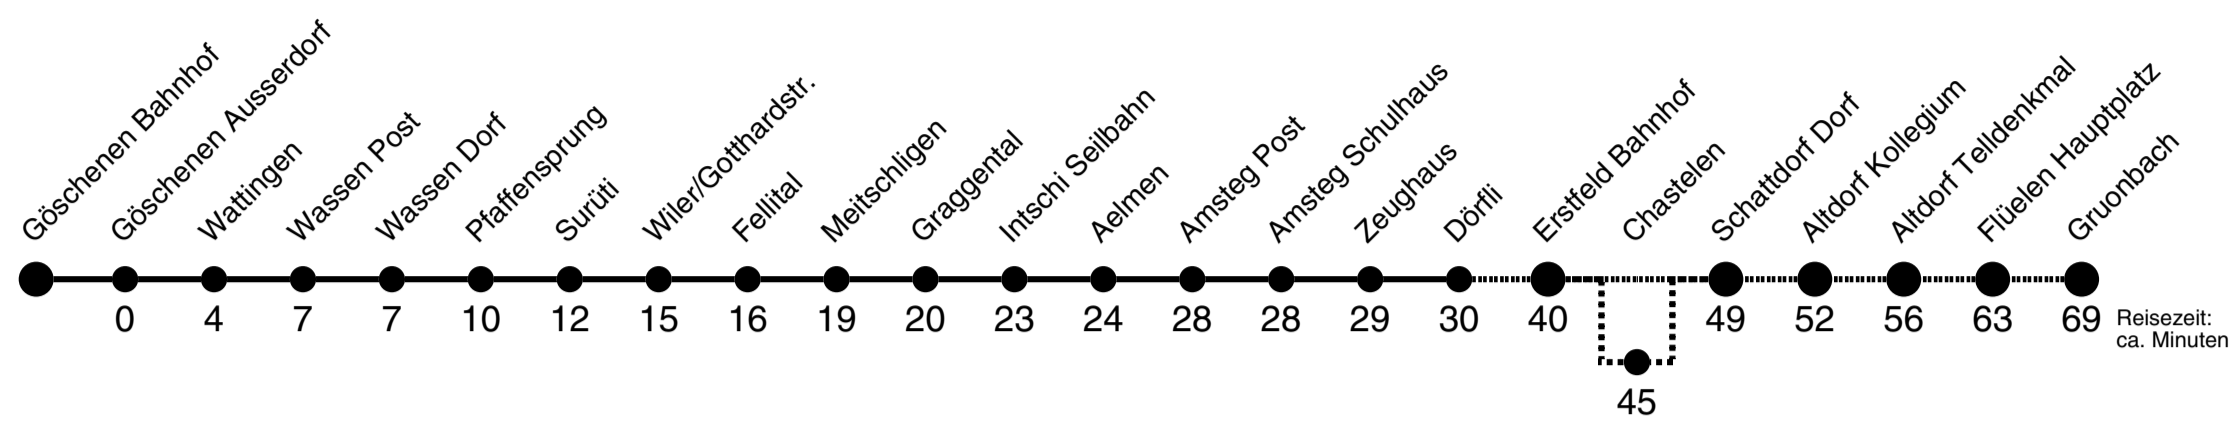

Göschenen Bahnhof ▶▶▶ Gruonbach

1

Gültig ab 09.12.2018

	Montag - Freitag	Samstag	Sonn- und Feiertag	
5h	00 _C 42	00		5h
6h	14 _C 46 54 _A ^D	14 46	14 _B 46	6h
7h	42	42	42	7h
8h	46	46	46	8h
9h	46	46	46	9h
10h	46	46	46	10h
11h	46	46	46	11h
12h	46	46	46	12h
13h	46	46	46	13h
14h	46	46	46	14h
15h	46	46	46	15h
16h	46	46	46	16h
17h	46	46	46	17h
18h	46	46	46	18h
19h	16 _A	16 _A	16 _A	19h
20h	16 _A	16 _A	16 _A	20h
21h	16 _A	16 _A	16 _A	21h
22h	16 _A	16 _A	16 _A	22h
23h	16 _A	16 _A	16 _A	23h

A bis Altdorf Telldenkmal B bis Flüelen Hauptplatz C bedient Chastelen D Eilkurs ab Wassen Dorf mit Halt in Rynächt, Kollegium, Frauenkloster und Altdorf Telldenkmal

Als Sonntage gelten folgende Feiertage: 1. + 2. Januar, Karfreitag, Ostermontag, Auffahrt, Pfingstmontag, 1. August, 25. + 26. Dezember.
 AUTO AG URI, Ried 1, 6467 Schattdorf, www.aagu.ch, Tel: 041 874 72 72

« Durch die Nacht... CHF 7.- pro Person. »

// NACHTBUS URI www.aagu.ch