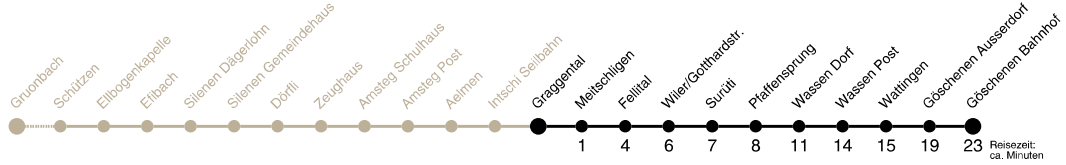

Graggental ▶▶ Göschenen Bahnhof

1

Gültig ab 10.12.2017

	Montag - Freitag	Samstag	Sonn- und Feiertag	
6 _n	13	13	13	6 _n
7 _n	15 43	15 43	15 43	7 _n
8 _n	43	43	43	8 _n
9 _n	43	43	43	9 _n
10 _n	43	43	43	10 _n
11 _n	43	43	43	11 _n
12 _n	43	43	43	12 _n
13 _n	43	43	43	13 _n
14 _n	43	43	43	14 _n
15 _n	43	43	43	15 _n
16 _n	43	43	43	16 _n
17 _n	43	43	43	17 _n
18 _n	43	43	43	18 _n
19 _n	43	43	43	19 _n
20 _n	43	43	43	20 _n
21 _n	43	43	43	21 _n
22 _n	43	43	43	22 _n
23 _n	43	43	43	23 _n
0 _n				0 _n
1 _n				1 _n
2 _n	44 _A	44 _B		2 _n

Auto AG Uri

Ausflüge | Firmen | Vereine | Hochzeiten | Alpenpässe
 Oldtimer-Reisefahrten erleben. Nur Zeitreisen sind schöner.

Oldiebus
 Uri

www.aagu.ch

Graggental ▶▶ Gruonbach

1

Gültig ab 10.12.2017

	Montag - Freitag	Samstag	Sonn- und Feiertag	
5 ^h	20 _C	20		5 ^h
6 ^h	02 34 _C	34	34 _B	6 ^h
7 ^h	06	06	06	7 ^h
8 ^h	02	02	02	8 ^h
9 ^h	06	06	06	9 ^h
10 ^h	06	06	06	10 ^h
11 ^h	06	06	06	11 ^h
12 ^h	06	06	06	12 ^h
13 ^h	06	06	06	13 ^h
14 ^h	06	06	06	14 ^h
15 ^h	06	06	06	15 ^h
16 ^h	06	06	06	16 ^h
17 ^h	06	06	06	17 ^h
18 ^h	06	06	06	18 ^h
19 ^h	06 36 _A	06 36 _A	06 36 _A	19 ^h
20 ^h	36 _A	36 _A	36 _A	20 ^h
21 ^h	36 _A	36 _A	36 _A	21 ^h
22 ^h	36 _A	36 _A	36 _A	22 ^h
23 ^h	36 _A	36 _A	36 _A	23 ^h