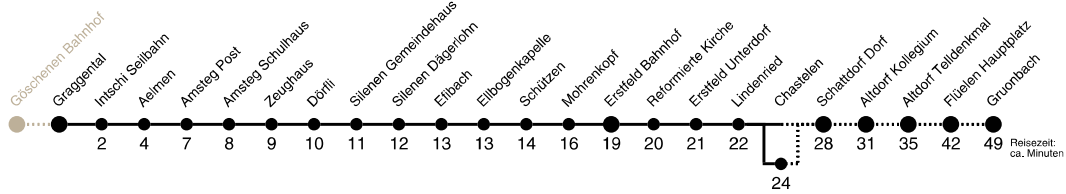

Auto AG Uri

Ausflüge | Firmen | Vereine | Hochzeiten | Alpenpässe
 Oldtimer-Reisefahrten erleben. Nur Zeitreisen sind schöner.

Oldiebus
 Uri

www.aagu.ch

Graggental ▶▶ Gruonbach

1

Gültig ab 10.12.2017

	Montag - Freitag	Samstag	Sonn- und Feiertag	
5 ^h	20 _C	20		5 ^h
6 ^h	02 34 _C	34	34 _B	6 ^h
7 ^h	06	06	06	7 ^h
8 ^h	02	02	02	8 ^h
9 ^h	06	06	06	9 ^h
10 ^h	06	06	06	10 ^h
11 ^h	06	06	06	11 ^h
12 ^h	06	06	06	12 ^h
13 ^h	06	06	06	13 ^h
14 ^h	06	06	06	14 ^h
15 ^h	06	06	06	15 ^h
16 ^h	06	06	06	16 ^h
17 ^h	06	06	06	17 ^h
18 ^h	06	06	06	18 ^h
19 ^h	06 36 _A	06 36 _A	06 36 _A	19 ^h
20 ^h	36 _A	36 _A	36 _A	20 ^h
21 ^h	36 _A	36 _A	36 _A	21 ^h
22 ^h	36 _A	36 _A	36 _A	22 ^h
23 ^h	36 _A	36 _A	36 _A	23 ^h