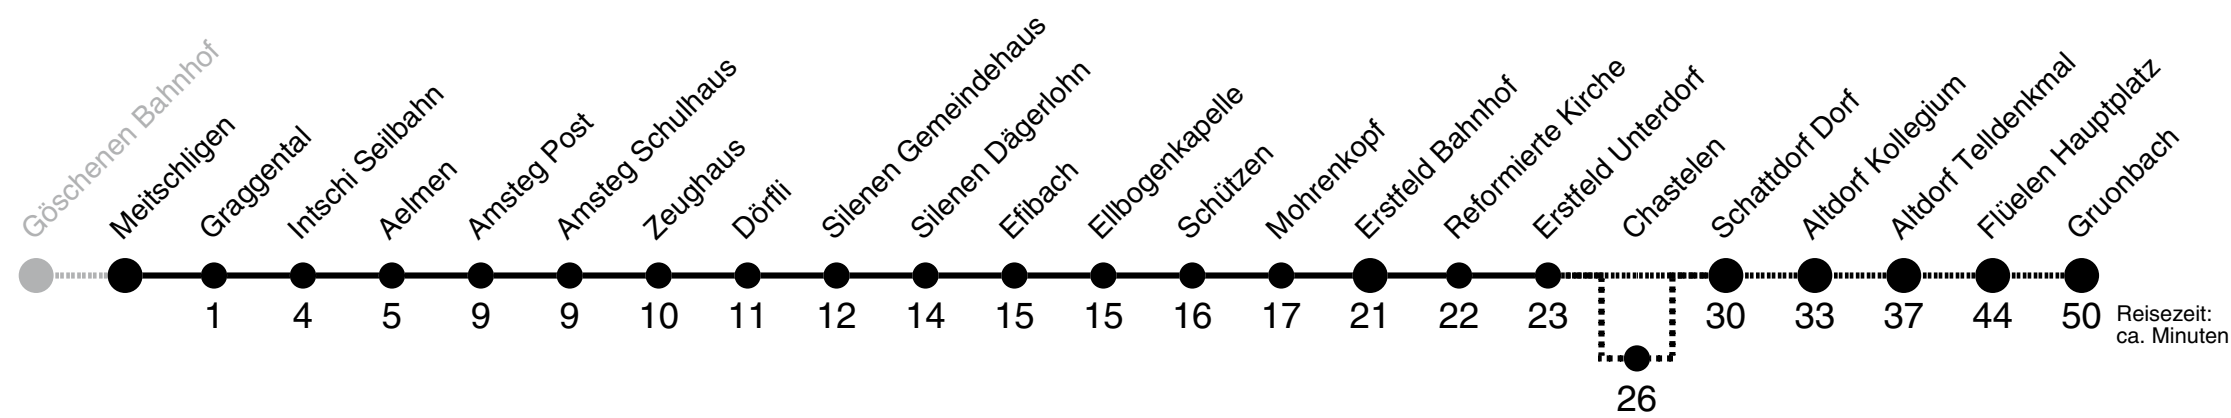

Meitschligen ▶▶ Göschenen Bahnhof

1

Gültig ab 09.12.2018

| | Montag - Freitag | Samstag | Sonn- und Feiertag | |
|-----------------|------------------|-----------------|--------------------|-----------------|
| 6 _h | 15 | 15 | 15 | 6 _h |
| 7 _h | 17 45 | 17 45 | 17 45 | 7 _h |
| 8 _h | 45 | 45 | 45 | 8 _h |
| 9 _h | 45 | 45 | 45 | 9 _h |
| 10 _h | 45 | 45 | 45 | 10 _h |
| 11 _h | 45 | 45 | 45 | 11 _h |
| 12 _h | 45 | 45 | 45 | 12 _h |
| 13 _h | 45 | 45 | 45 | 13 _h |
| 14 _h | 45 | 45 | 45 | 14 _h |
| 15 _h | 45 | 45 | 45 | 15 _h |
| 16 _h | 45 | 45 | 45 | 16 _h |
| 17 _h | 45 | 45 | 45 | 17 _h |
| 18 _h | 45 | 45 | 45 | 18 _h |
| 19 _h | 45 | 45 | 45 | 19 _h |
| 20 _h | 45 | 45 | 45 | 20 _h |
| 21 _h | 45 | 45 | 45 | 21 _h |
| 22 _h | 45 | 45 | 45 | 22 _h |
| 23 _h | 45 | 45 | 45 | 23 _h |
| 0 _h | | | | 0 _h |
| 1 _h | | | | 1 _h |
| 2 _h | 46 _A | 46 _B | | 2 _h |

« Durch die Nacht... CHF 7.- pro Person. »

// NACHTBUS URI www.aagu.ch

Meitschligen ▶▶ Gruonbach

1

Gültig ab 09.12.2018

| | Montag - Freitag | Samstag | Sonn- und Feiertag | |
|-----------------|--------------------|--------------------|--------------------|-----------------|
| 5 ^h | 19 _C | 19 | | 5 ^h |
| 6 ^h | 01 33 _C | 33 | 33 _B | 6 ^h |
| 7 ^h | 05 | 05 | 05 | 7 ^h |
| 8 ^h | 01 | 01 | 01 | 8 ^h |
| 9 ^h | 05 | 05 | 05 | 9 ^h |
| 10 ^h | 05 | 05 | 05 | 10 ^h |
| 11 ^h | 05 | 05 | 05 | 11 ^h |
| 12 ^h | 05 | 05 | 05 | 12 ^h |
| 13 ^h | 05 | 05 | 05 | 13 ^h |
| 14 ^h | 05 | 05 | 05 | 14 ^h |
| 15 ^h | 05 | 05 | 05 | 15 ^h |
| 16 ^h | 05 | 05 | 05 | 16 ^h |
| 17 ^h | 05 | 05 | 05 | 17 ^h |
| 18 ^h | 05 | 05 | 05 | 18 ^h |
| 19 ^h | 05 35 _A | 05 35 _A | 05 35 _A | 19 ^h |
| 20 ^h | 35 _A | 35 _A | 35 _A | 20 ^h |
| 21 ^h | 35 _A | 35 _A | 35 _A | 21 ^h |
| 22 ^h | 35 _A | 35 _A | 35 _A | 22 ^h |
| 23 ^h | 35 _A | 35 _A | 35 _A | 23 ^h |

// LINIENBETRIEB | EXTRABUS URI | OLDIEBUS URI
 TELLBUS | NACHTBUS URI