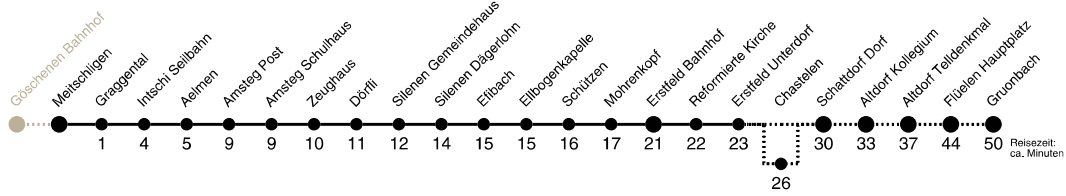

Meitschligen ▶▶ Göschenen Bahnhof

1

Gültig ab 10.12.2017

	Montag - Freitag	Samstag	Sonn- und Feiertag	
6h	15	15	15	6h
7h	17 45	17 45	17 45	7h
8h	45	45	45	8h
9h	45	45	45	9h
10h	45	45	45	10h
11h	45	45	45	11h
12h	45	45	45	12h
13h	45	45	45	13h
14h	45	45	45	14h
15h	45	45	45	15h
16h	45	45	45	16h
17h	45	45	45	17h
18h	45	45	45	18h
19h	45	45	45	19h
20h	45	45	45	20h
21h	45	45	45	21h
22h	45	45	45	22h
23h	45	45	45	23h
0h				0h
1h				1h
2h	46 ^A	46 ^B		2h

www.aagu.ch

// LINIENBETRIEB | EXTRABUS URI | OLDIEBUS URI
 TELLBUS | NACHTBUS URI

Meitschligen ▶▶ Gruonbach

1

Gültig ab 10.12.2017

	Montag - Freitag	Samstag	Sonn- und Feiertag	
5h	19 _C	19		5h
6h	01 33 _C	33	33 _B	6h
7h	05	05	05	7h
8h	01	01	01	8h
9h	05	05	05	9h
10h	05	05	05	10h
11h	05	05	05	11h
12h	05	05	05	12h
13h	05	05	05	13h
14h	05	05	05	14h
15h	05	05	05	15h
16h	05	05	05	16h
17h	05	05	05	17h
18h	05	05	05	18h
19h	05 35 _A	05 35 _A	05 35 _A	19h
20h	35 _A	35 _A	35 _A	20h
21h	35 _A	35 _A	35 _A	21h
22h	35 _A	35 _A	35 _A	22h
23h	35 _A	35 _A	35 _A	23h