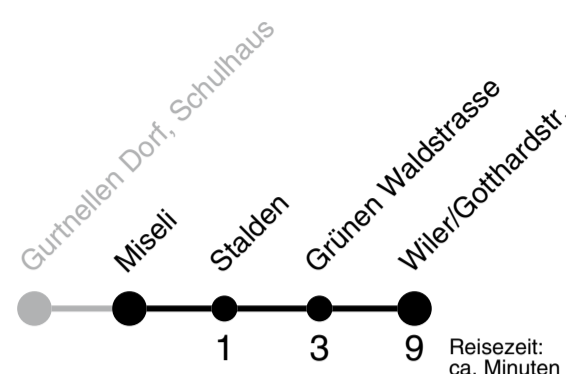

Miseli ▶▶▶ Wiler/Gotthardstr.

6

Gültig ab 09.12.2018

	Montag - Freitag	Samstag	Sonn- und Feiertag	
7h	40	40	40	7h
8h				8h
9h				9h
10h				10h
11h	40	40	40	11h
12h	40	40	40	12h
13h				13h
14h				14h
15h	40	40	40	15h
16h	40	40	40	16h
17h	40	40	40	17h

Miseli ▶▶▶ Gurtellen Dorf, Schulhaus

6

Gültig ab 09.12.2018

	Montag - Freitag	Samstag	Sonn- und Feiertag	
8h	03	03	03	8h
9h				9h
10h				10h
11h				11h
12h	07	07	07	12h
13h				13h
14h				14h
15h				15h
16h	07	07	07	16h
17h	07	07	07	17h
18h	07	07	07	18h