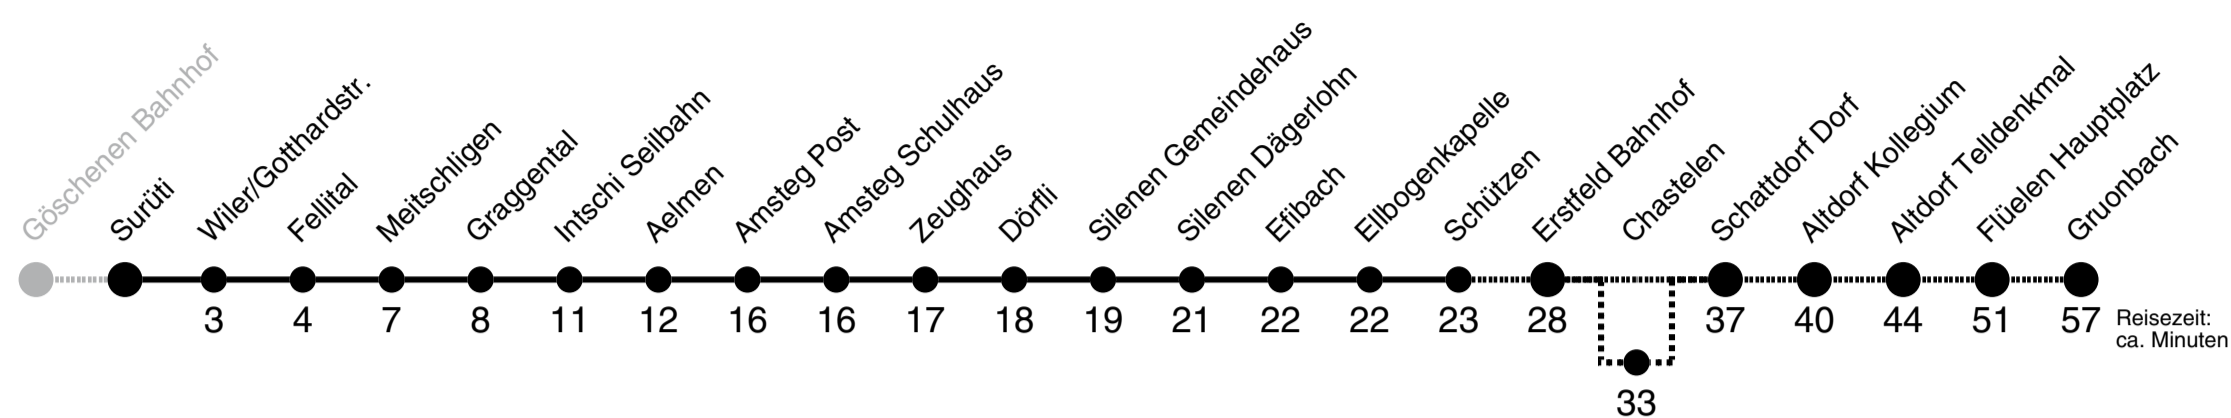

Surüti ▶▶▶ Gruonbach

1

Gültig ab 09.12.2018

	Montag - Freitag	Samstag	Sonn- und Feiertag	
5 _h	12 _C 54	12		5 _h
6 _h	26 _C 58	26 58	26 _B 58	6 _h
7 _h	54	54	54	7 _h
8 _h	58	58	58	8 _h
9 _h	58	58	58	9 _h
10 _h	58	58	58	10 _h
11 _h	58	58	58	11 _h
12 _h	58	58	58	12 _h
13 _h	58	58	58	13 _h
14 _h	58	58	58	14 _h
15 _h	58	58	58	15 _h
16 _h	58	58	58	16 _h
17 _h	58	58	58	17 _h
18 _h	58	58	58	18 _h
19 _h	28 _A	28 _A	28 _A	19 _h
20 _h	28 _A	28 _A	28 _A	20 _h
21 _h	28 _A	28 _A	28 _A	21 _h
22 _h	28 _A	28 _A	28 _A	22 _h
23 _h	28 _A	28 _A	28 _A	23 _h

« Durch die Nacht... CHF 7.- pro Person. »

// NACHTBUS URI www.aagu.ch

Surüti ▶▶ Göschenen Bahnhof

1

Gültig ab 09.12.2018

	Montag - Freitag	Samstag	Sonn- und Feiertag	
6 _h	21	21	21	6 _h
7 _h	23 51	23 51	23 51	7 _h
8 _h	51	51	51	8 _h
9 _h	51	51	51	9 _h
10 _h	51	51	51	10 _h
11 _h	51	51	51	11 _h
12 _h	51	51	51	12 _h
13 _h	51	51	51	13 _h
14 _h	51	51	51	14 _h
15 _h	51	51	51	15 _h
16 _h	51	51	51	16 _h
17 _h	51	51	51	17 _h
18 _h	51	51	51	18 _h
19 _h	51	51	51	19 _h
20 _h	51	51	51	20 _h
21 _h	51	51	51	21 _h
22 _h	51	51	51	22 _h
23 _h	51	51	51	23 _h
0 _h				0 _h
1 _h				1 _h
2 _h	50 _A	50 _B		2 _h