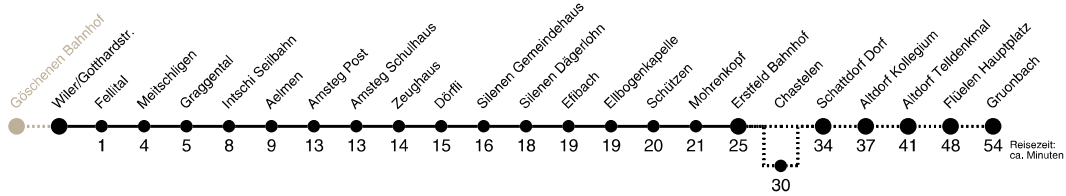

Wiler/Gothardstr. ▶▶ Göschenen Bahnhof

1

öV LIVE

Gültig ab 10.12.2017

	Montag - Freitag	Samstag	Sonn- und Feiertag	
6 _n	20	20	20	6 _n
7 _n	22 50	22 50	22 50	7 _n
8 _n	50	50	50	8 _n
9 _n	50	50	50	9 _n
10 _n	50	50	50	10 _n
11 _n	50	50	50	11 _n
12 _n	50	50	50	12 _n
13 _n	50	50	50	13 _n
14 _n	50	50	50	14 _n
15 _n	50	50	50	15 _n
16 _n	50	50	50	16 _n
17 _n	50	50	50	17 _n
18 _n	50	50	50	18 _n
19 _n	50	50	50	19 _n
20 _n	50	50	50	20 _n
21 _n	50	50	50	21 _n
22 _n	50	50	50	22 _n
23 _n	50	50	50	23 _n
0 _n				0 _n
1 _n				1 _n
2 _n	50 ^A	50 ^C		2 _n

A fährt nur Freitag, besonderer Fahrschein erforderlich

B fährt bis Andermatt

C Besonderer Fahrschein erforderlich

Wiler/Gothardstr. ▶▶ Gurtnellen Dorf, Schulhaus

6

öV LIVE

Gültig ab 10.12.2017

	Montag - Freitag	Samstag	Sonn- und Feiertag	
7 _n	58	58	58	7 _n
8 _n				8 _n
9 _n				9 _n
10 _n				10 _n
11 _n				11 _n
12 _n	02	02	02	12 _n
13 _n				13 _n
14 _n				14 _n
15 _n				15 _n
16 _n	02	02	02	16 _n
17 _n	02	02	02	17 _n
18 _n	02	02	02	18 _n

Wiler/Gotthardstr. >>> Gruonbach

1

Gültig ab 10.12.2017

	Montag - Freitag	Samstag	Sonn- und Feiertag	
5h	15 _C 57	15		5h
6h	29 _C	29	29 _B	6h
7h	01 57	01 57	01 57	7h
8h				8h
9h	01	01	01	9h
10h	01	01	01	10h
11h	01	01	01	11h
12h	01	01	01	12h
13h	01	01	01	13h
14h	01	01	01	14h
15h	01	01	01	15h
16h	01	01	01	16h
17h	01	01	01	17h
18h	01	01	01	18h
19h	01 31 _A	01 31 _A	01 31 _A	19h
20h	31 _A	31 _A	31 _A	20h
21h	31 _A	31 _A	31 _A	21h
22h	31 _A	31 _A	31 _A	22h
23h	31 _A	31 _A	31 _A	23h