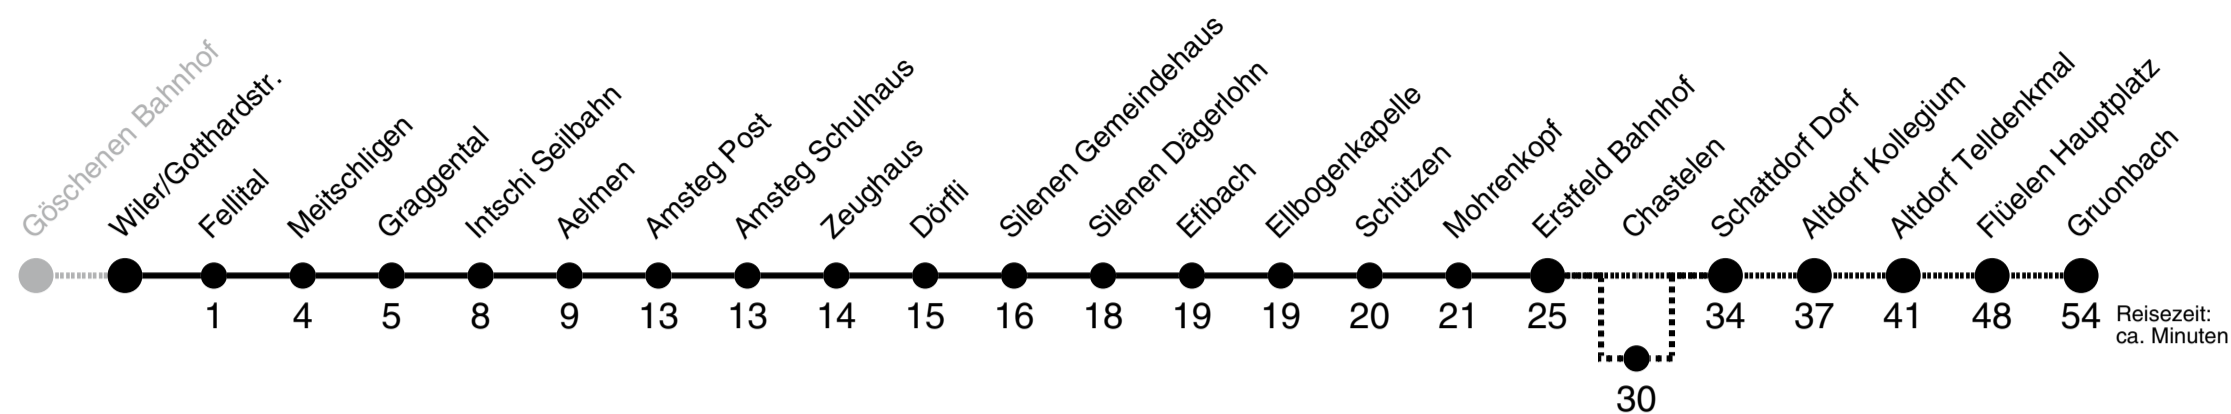

Wiler/Gotthardstr. ▶▶▶ Göschenen Bahnhof

1

Gültig ab 09.12.2018

	Montag - Freitag	Samstag	Sonn- und Feiertag	
6h	20	20	20	6h
7h	22 50	22 50	22 50	7h
8h	50	50	50	8h
9h	50	50	50	9h
10h	50	50	50	10h
11h	50	50	50	11h
12h	50	50	50	12h
13h	50	50	50	13h
14h	50	50	50	14h
15h	50	50	50	15h
16h	50	50	50	16h
17h	50	50	50	17h
18h	50	50	50	18h
19h	50	50	50	19h
20h	50	50	50	20h
21h	50	50	50	21h
22h	50	50	50	22h
23h	50	50	50	23h
0h				0h
1h				1h
2h	50 ^B _A	50 ^C _B		2h

A fährt nur Freitag, besonderer Fahrschein erforderlich B fährt bis Andermatt C Besonderer Fahrschein erforderlich

Wiler/Gotthardstr. ▶▶▶ Gurtnellen Dorf, Schulhaus

6

Gültig ab 09.12.2018

	Montag - Freitag	Samstag	Sonn- und Feiertag	
7h	58	58	58	7h
8h				8h
9h				9h
10h				10h
11h				11h
12h	02	02	02	12h
13h				13h
14h				14h
15h				15h
16h	02	02	02	16h
17h	02	02	02	17h
18h	02	02	02	18h

Wiler/Gotthardstr. >>> Gruonbach

1

Gültig ab 09.12.2018

	Montag - Freitag	Samstag	Sonn- und Feiertag	
5 ^h	15 ^C 57	15		5 ^h
6 ^h	29 ^C	29	29 ^B	6 ^h
7 ^h	01 57	01 57	01 57	7 ^h
8 ^h				8 ^h
9 ^h	01	01	01	9 ^h
10 ^h	01	01	01	10 ^h
11 ^h	01	01	01	11 ^h
12 ^h	01	01	01	12 ^h
13 ^h	01	01	01	13 ^h
14 ^h	01	01	01	14 ^h
15 ^h	01	01	01	15 ^h
16 ^h	01	01	01	16 ^h
17 ^h	01	01	01	17 ^h
18 ^h	01	01	01	18 ^h
19 ^h	01 31 ^A	01 31 ^A	01 31 ^A	19 ^h
20 ^h	31 ^A	31 ^A	31 ^A	20 ^h
21 ^h	31 ^A	31 ^A	31 ^A	21 ^h
22 ^h	31 ^A	31 ^A	31 ^A	22 ^h
23 ^h	31 ^A	31 ^A	31 ^A	23 ^h