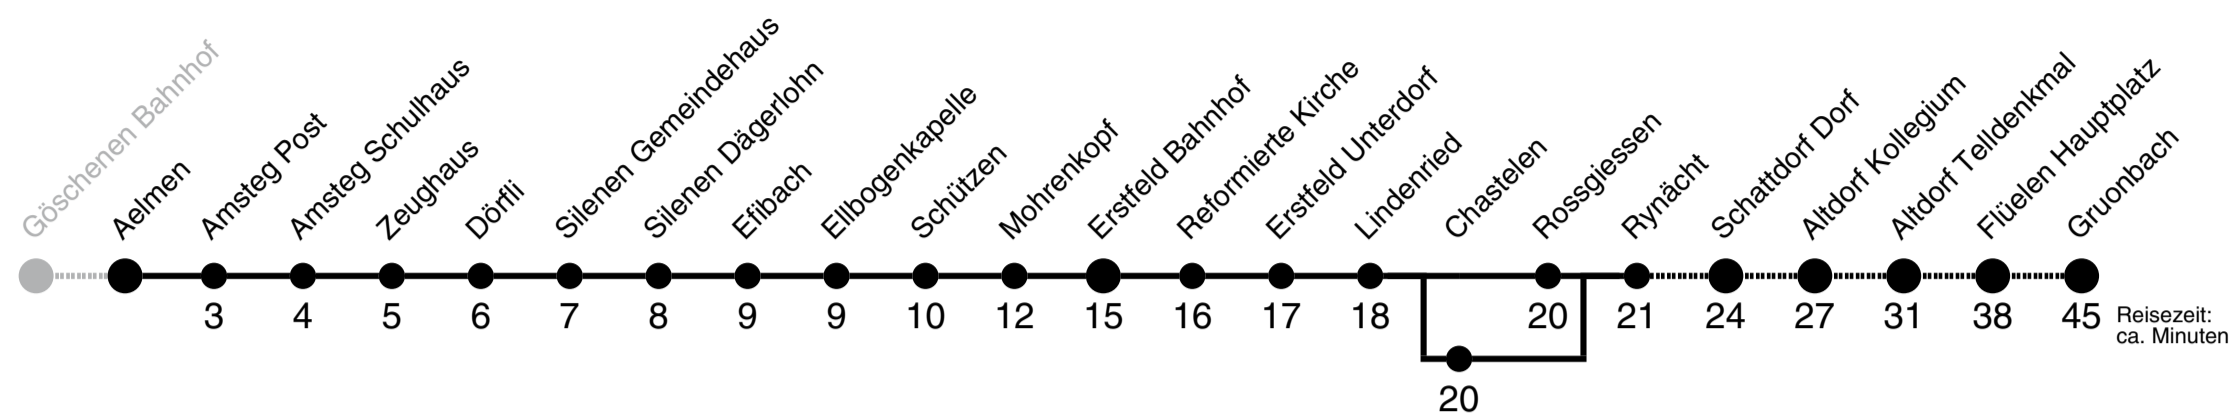

Aelmen ▶▶▶ Göschenen Bahnhof

1

Gültig ab 09.12.2018

	Montag - Freitag	Samstag	Sonn- und Feiertag	
6 _h	10	10	10	6 _h
7 _h	12 40	12 40	12 40	7 _h
8 _h	40	40	40	8 _h
9 _h	40	40	40	9 _h
10 _h	40	40	40	10 _h
11 _h	40	40	40	11 _h
12 _h	40	40	40	12 _h
13 _h	40	40	40	13 _h
14 _h	40	40	40	14 _h
15 _h	40	40	40	15 _h
16 _h	40	40	40	16 _h
17 _h	40	40	40	17 _h
18 _h	40	40	40	18 _h
19 _h	40	40	40	19 _h
20 _h	40	40	40	20 _h
21 _h	40	40	40	21 _h
22 _h	40	40	40	22 _h
23 _h	40	40	40	23 _h
0 _h				0 _h
1 _h				1 _h
2 _h	42 _A	42 _B		2 _h

// EXTRAFahrTEN www.aagu.ch

Aelmen ▶▶ Gruonbach

1

Gültig ab 09.12.2018

	Montag - Freitag	Samstag	Sonn- und Feiertag	
5 ^h	24 _C	24		5 ^h
6 ^h	06 38 _C	38	38 _B	6 ^h
7 ^h	10	10	10	7 ^h
8 ^h	06	06	06	8 ^h
9 ^h	10	10	10	9 ^h
10 ^h	10	10	10	10 ^h
11 ^h	10	10	10	11 ^h
12 ^h	10	10	10	12 ^h
13 ^h	10	10	10	13 ^h
14 ^h	10	10	10	14 ^h
15 ^h	10	10	10	15 ^h
16 ^h	10	10	10	16 ^h
17 ^h	10	10	10	17 ^h
18 ^h	10	10	10	18 ^h
19 ^h	10 40 _A	10 40 _A	10 40 _A	19 ^h
20 ^h	40 _A	40 _A	40 _A	20 ^h
21 ^h	40 _A	40 _A	40 _A	21 ^h
22 ^h	40 _A	40 _A	40 _A	22 ^h
23 ^h	40 _A	40 _A	40 _A	23 ^h