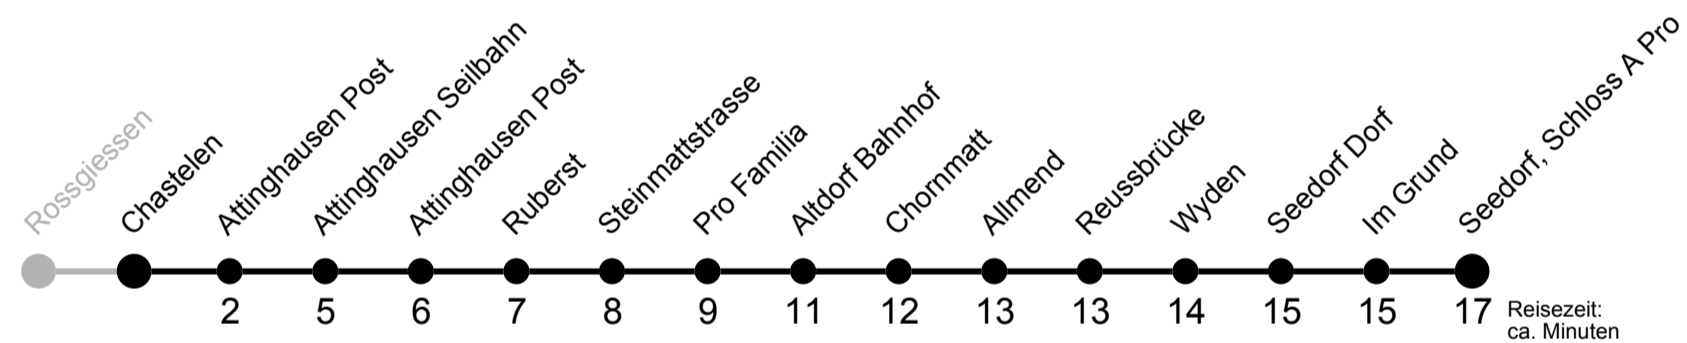

# Chastelen ▶▶ Gruonbach

Gültig ab 09.12.2018

	Montag - Freitag	Samstag	Sonn- und Feiertag	
5h	52 <sub>B</sub>			5h
6h	37 <sub>C</sub>			6h
7h	07 <sub>C</sub> 37 <sub>C</sub>			7h
8h	43 <sub>A</sub>	43 <sub>A</sub>	43 <sub>A</sub>	8h
9h	43 <sub>A</sub>	43 <sub>A</sub>	43 <sub>A</sub>	9h
10h	43 <sub>A</sub>	43 <sub>A</sub>	43 <sub>A</sub>	10h
11h	12 <sub>A</sub> 37 <sub>C</sub> 43	43	43 <sub>A</sub>	11h
12h		43	43 <sub>A</sub>	12h
13h	43 <sub>A</sub>	43 <sub>A</sub>	43 <sub>A</sub>	13h
14h	43 <sub>A</sub>	43 <sub>A</sub>	43 <sub>A</sub>	14h
15h	43 <sub>A</sub>	43 <sub>A</sub>	43 <sub>A</sub>	15h
16h	13 <sub>A</sub> 43 <sub>A</sub>	43 <sub>A</sub>	43 <sub>A</sub>	16h
17h	13 <sub>A</sub>	43 <sub>A</sub>	43 <sub>A</sub>	17h
18h	43 <sub>A</sub>	43 <sub>A</sub>	43 <sub>A</sub>	18h
19h		43	43	19h

A bis Flüelen Hauptplatz    B nach Göschenen    C nach Amsteg

**AUTO AG URI**  
BEWEGT

**4**

# Chastelen ▶▶ Seedorf, Schloss A Pro

Gültig ab 09.12.2018

	Montag - Freitag	Samstag	Sonn- und Feiertag	
6h	36			6h
7h	36			7h
8h	36			8h
9h	36			9h
10h	36			10h
11h	36			11h
12h	36			12h
13h	36			13h
14h	36			14h
15h	36			15h
16h	36			16h
17h	36			17h
18h	36			18h