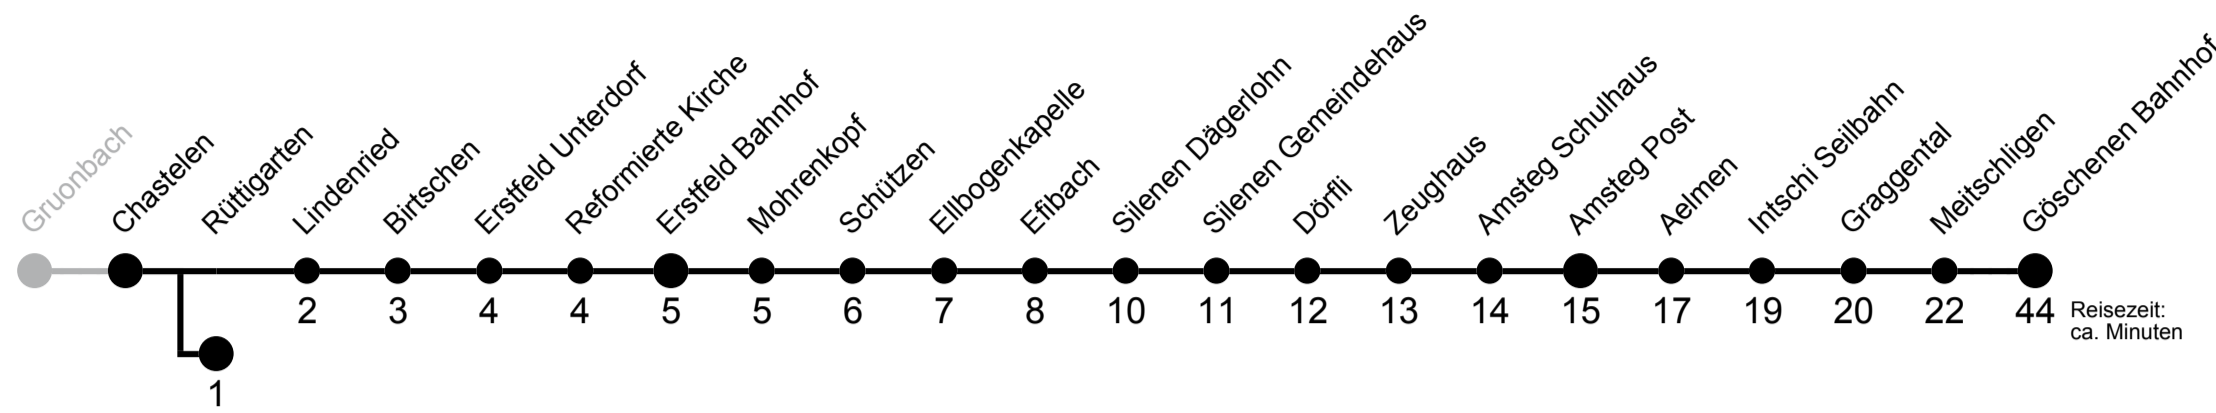

# Chastelen ▶▶▶ Göschenen Bahnhof

# 1

Gültig ab 09.12.2018

	Montag - Freitag	Samstag	Sonn- und Feiertag	
5h	44 <sub>B</sub>			5h
6h	44 <sub>C</sub>			6h
7h	00 <sub>B</sub>			7h
8h	39 <sub>A</sub>	39 <sub>A</sub>	39 <sub>A</sub>	8h
9h	39 <sub>A</sub>	39 <sub>A</sub>	39 <sub>A</sub>	9h
10h	39 <sub>A</sub>	39 <sub>A</sub>	39 <sub>A</sub>	10h
11h		39 <sub>A</sub>	39 <sub>A</sub>	11h
12h	45 <sub>B</sub>	39 <sub>A</sub>	39 <sub>A</sub>	12h
13h	09 <sub>A</sub> 39 <sub>A</sub>	39 <sub>A</sub>	39 <sub>A</sub>	13h
14h	39 <sub>A</sub>	39 <sub>A</sub>	39 <sub>A</sub>	14h
15h	39 <sub>A</sub>	39 <sub>A</sub>	39 <sub>A</sub>	15h
16h	10 <sub>A</sub> 39 <sub>A</sub>	39 <sub>A</sub>	39 <sub>A</sub>	16h
17h		39 <sub>A</sub>	39 <sub>A</sub>	17h
18h	39 <sub>A</sub>	39 <sub>A</sub>	39 <sub>A</sub>	18h
19h	39 <sub>A</sub>	39 <sub>A</sub>	39 <sub>A</sub>	19h

A bis Rüttigarten    B nach Gruonbach    C nach Flüelen Hauptplatz

A bis Flüelen Hauptplatz    B nach Göschenen    C nach Amsteg

**AUTO AG URI**  
BEWEGT

**4**