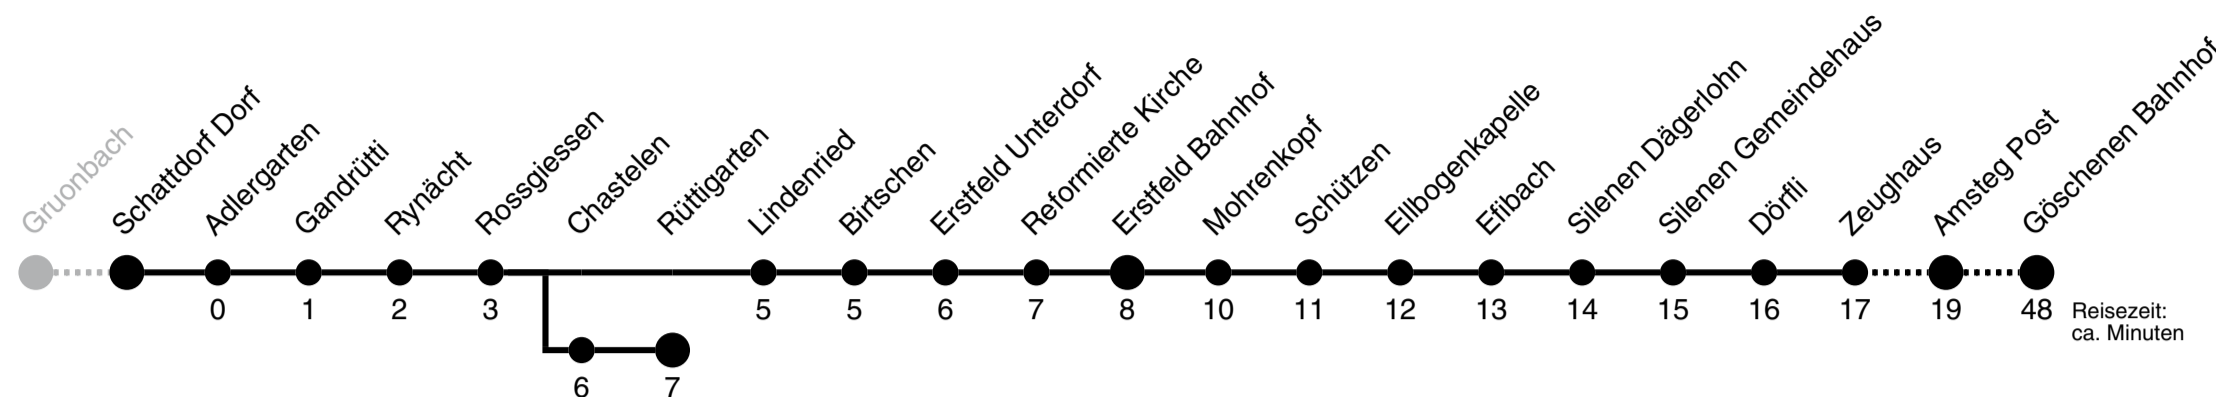

Schattdorf Dorf ▶▶ Göschenen Bahnhof

1

Gültig ab 09.12.2018

	Montag - Freitag	Samstag	Sonn- und Feiertag	
5h	30 _E 48 _F	48	48	5h
6h	13 _E 33 _D 50	13 _D 33 _A 50	50	6h
7h	03 _D 18 33 _D 48 _C	03 _D 18 33 _D 48 _C	18 33 _A	7h
8h	03 _A 18 33 _B 48 _C	03 _A 18 33 _B 48 _C	03 _C 18 33 _B	8h
9h	03 _A 18 33 _B 48 _C	03 _A 18 33 _B 48 _C	03 _C 18 33 _B	9h
10h	03 _A 18 33 _B 48 _C	03 _A 18 33 _B 48 _C	03 _C 18 33 _B 48 _C	10h
11h	03 _D 18 33 _D 48 _D	03 _D 18 33 _B 48 _D	03 _A 18 33 _B 48 _C	11h
12h	03 _D 18 33 _D 48 _D	03 _C 18 33 _B 48 _D	03 _C 18 33 _B 48 _C	12h
13h	03 _B 18 33 _B 48 _C	03 _C 18 33 _B 48 _C	03 _C 18 33 _B 48 _C	13h
14h	03 _A 18 33 _B 48 _C	03 _A 18 33 _B 48 _C	03 _A 18 33 _B 48 _C	14h
15h	03 _A 18 33 _B 48 _D	03 _A 18 33 _B 48 _D	03 _A 18 33 _B 48 _C	15h
16h	03 _B 18 33 _B 48 _D	03 _A 18 33 _B 48 _C	03 _A 18 33 _B 48 _C	16h
17h	03 _D 18 33 _D 48 _D	03 _A 07 _A 18 33 _B 48 _C	03 _A 07 _A 18 33 _B 48 _C	17h
18h	03 _C 18 33 _B 48 _D	03 _A 18 33 _B 48 _C	03 _A 18 33 _B 48 _C	18h
19h	03 _C 18 33 _B 48 _C	03 _A 18 33 _B 48 _C	03 _A 18 33 _B 48 _C	19h
20h	03 _C 18 33 _A	03 _C 18 33 _A	03 _C 18 33 _A	20h
21h	03 _C 18 33 _A	03 _C 18 33 _A	03 _C 18 33 _A	21h
22h	03 _C 18 33 _A	03 _C 18 33 _A	03 _C 18 33 _A	22h
23h	03 _C 18 33 _C	03 _C 18 33 _C	03 _C 18 33 _C	23h
0h	33 _D	33 _D	33 _A	0h
1h	41 _A	41 _A		1h
2h	22 _H	22 _J		2h

A bis Rossgiessen C bis Erstfeld Bahnhof E Ab Amsteg Eilkurs nach Göschenen G Montag bis Donnerstag bis Rossgiessen I fährt bis Andermatt J Besonderer Fahrschein erforderlich
B bis Rüttigarten D bis Amsteg Post F bedient Chastelen H fährt nur Freitag, besonderer Fahrschein erforderlich