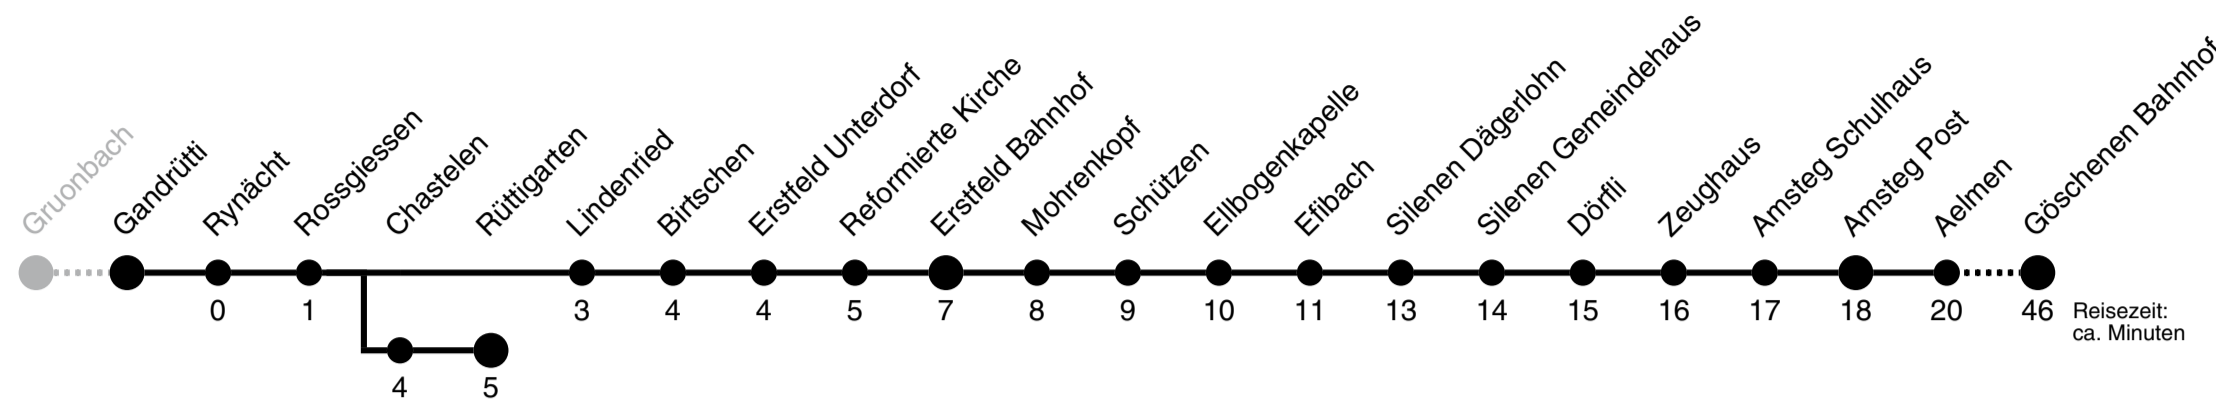

Gandrütti ►► Göschenen Bahnhof

1

Gültig ab 09.12.2018

	Montag - Freitag				Samstag				Sonn- und Feiertag						
5h	31 ^E	49 ^F			49				49				5h		
6h	14 ^E	34 ^F	51		14 ^D	34 ^A	51		51				6h		
7h	04 ^F	19	34 ^F	49 ^C	04 ^D	19	34 ^D	49 ^C	19	34 ^A			7h		
8h	04 ^A	19	34 ^B	49 ^C	04 ^A	19	34 ^B	49 ^C	04 ^C	19	34 ^B		8h		
9h	04 ^A	19	34 ^B	49 ^C	04 ^A	19	34 ^B	49 ^C	04 ^C	19	34 ^B		9h		
10h	04 ^A	19	34 ^B	49 ^C	04 ^A	19	34 ^B	49 ^C	04 ^C	19	34 ^B	49 ^C	10h		
11h	04 ^D	19	34 ^F	49 ^D	04 ^D	19	34 ^B	49 ^D	04 ^A	19	34 ^B	49 ^C	11h		
12h	04 ^D	19	34 ^D	49 ^D	04 ^C	19	34 ^B	49 ^D	04 ^C	19	34 ^B	49 ^C	12h		
13h	04 ^B	19	34 ^B	49 ^C	04 ^C	19	34 ^B	49 ^C	04 ^C	19	34 ^B	49 ^C	13h		
14h	04 ^A	19	34 ^B	49 ^C	04 ^A	19	34 ^B	49 ^C	04 ^A	19	34 ^B	49 ^C	14h		
15h	04 ^A	19	34 ^B	49 ^D	04 ^A	19	34 ^B	49 ^D	04 ^A	19	34 ^B	49 ^C	15h		
16h	04 ^B	19	34 ^B	49 ^D	04 ^A	19	34 ^B	49 ^C	04 ^A	19	34 ^B	49 ^C	16h		
17h	04 ^D	19	34 ^D	49 ^D	04 ^A	08 ^A	19	34 ^B	49 ^C	04 ^A	08 ^A	19	34 ^B	49 ^C	17h
18h	04 ^C	19	34 ^B	49 ^D	04 ^A	19	34 ^B	49 ^C	04 ^A	19	34 ^B	49 ^C	18h		
19h	04 ^C	19	34 ^B	49 ^C	04 ^A	19	34 ^B	49 ^C	04 ^A	19	34 ^B	49 ^C	19h		
20h	04 ^C	19	34 ^A		04 ^C	19	34 ^A		04 ^C	19	34 ^A		20h		
21h	04 ^C	19	34 ^A		04 ^C	19	34 ^A		04 ^C	19	34 ^A		21h		
22h	04 ^C	19	34 ^A		04 ^C	19	34 ^A		04 ^C	19	34 ^A		22h		
23h	04 ^C	19	34 ^C		04 ^C	19	34 ^C		04 ^C	19	34 ^C		23h		
0h	34 ^G				34 ^D				34 ^A				0h		
1h	42 ^H				42 ^J								1h		
2h	24 ^I				24 ^J								2h		

A bis Rossgiessen C bis Erstfeld Bahnhof E Ab Amsteg Eilkurs nach Göschenen G Montag bis Donnerstag bis Rossgiessen I fährt bis Andermatt J Besonderer Fahrschein erforderlich
 B bis Rüttigarten D bis Amsteg Post F bedient Chastelen H fährt nur Freitag, besonderer Fahrschein erforderlich

FAIRTIQ

Die einfachste Fahrkarte der Schweiz.

WISCHEN & FAHREN