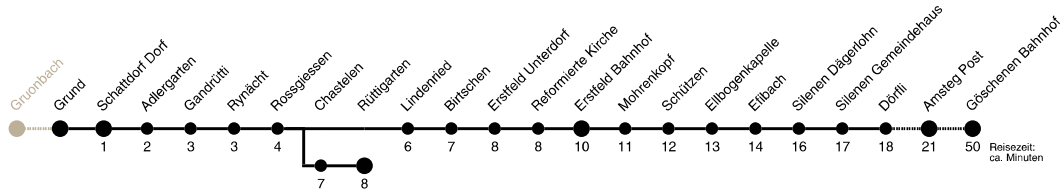

« Durch die Nacht ... CHF 7.– pro Person. »

// NACHTBUS URI www.aagu.ch

Grund ▶▶ Göschenen Bahnhof

1

Gültig ab 10.12.2017

	Montag - Freitag	Samstag	Sonn- und Feiertag	
5h	28 ^E 46 ^F	46	46	5h
6h	11 ^E 31 ^F 48	11 ^D 31 ^A 48	48	6h
7h	01 ^F 16 31 ^F 46 ^C	01 ^D 16 31 ^D 46 ^C	16 31 ^A	7h
8h	01 ^A 16 31 ^B 46 ^C	01 ^A 16 31 ^B 46 ^C	01 ^C 16 31 ^B	8h
9h	01 ^A 16 31 ^B 46 ^C	01 ^A 16 31 ^B 46 ^C	01 ^C 16 31 ^B	9h
10h	01 ^A 16 31 ^B 46 ^C	01 ^A 16 31 ^B 46 ^C	01 ^C 16 31 ^B 46 ^C	10h
11h	01 ^D 16 31 ^F 46 ^D	01 ^D 16 31 ^B 46 ^D	01 ^A 16 31 ^B 46 ^C	11h
12h	01 ^D 16 31 ^D 46 ^D	01 ^C 16 31 ^B 46 ^D	01 ^C 16 31 ^B 46 ^C	12h
13h	01 ^B 16 31 ^B 46 ^C	01 ^C 16 31 ^B 46 ^C	01 ^C 16 31 ^B 46 ^C	13h
14h	01 ^A 16 31 ^B 46 ^C	01 ^A 16 31 ^B 46 ^C	01 ^A 16 31 ^B 46 ^C	14h
15h	01 ^A 16 31 ^B 46 ^D	01 ^A 16 31 ^B 46 ^D	01 ^A 16 31 ^B 46 ^C	15h
16h	01 ^B 16 31 ^B 46 ^D	01 ^A 16 31 ^B 46 ^C	01 ^A 16 31 ^B 46 ^C	16h
17h	01 ^D 16 31 ^D 46 ^D	01 ^A 05 ^A 16 31 ^B 46 ^C	01 ^A 05 ^A 16 31 ^B 46 ^C	17h
18h	01 ^C 16 31 ^B 46 ^D	01 ^A 16 31 ^B 46 ^C	01 ^A 16 31 ^B 46 ^C	18h
19h	01 ^C 16 31 ^B 46 ^C	01 ^A 16 31 ^B 46 ^C	01 ^A 16 31 ^B 46 ^C	19h
20h	01 ^C 16 31 ^A	01 ^C 16 31 ^A	01 ^C 16 31 ^A	20h
21h	01 ^C 16 31 ^A	01 ^C 16 31 ^A	01 ^C 16 31 ^A	21h
22h	01 ^C 16 31 ^A	01 ^C 16 31 ^A	01 ^C 16 31 ^A	22h
23h	01 ^C 16 31 ^C	01 ^C 16 31 ^C	01 ^C 16 31 ^C	23h
0h	31 ^G	31 ^D	31 ^A	0h
1h	39 ^H	39 ^I		1h
2h	21 ^H	21 ^J		2h