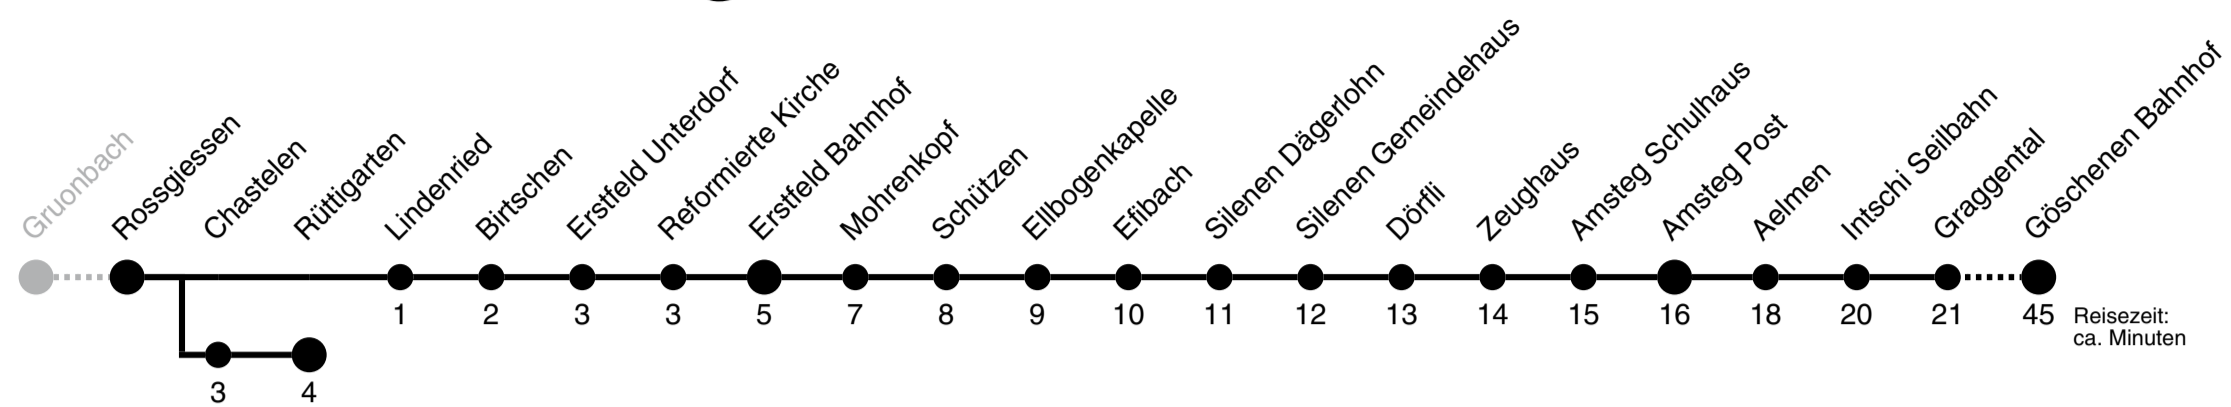

Rossgiessen ▶▶ Göschenen Bahnhof

1

Gültig ab 09.12.2018

	Montag - Freitag	Samstag	Sonn- und Feiertag	
5h	33 _D	51	51	5h
6h	16 _D 53	16 _C 53	53	6h
7h	21 51 _B	06 _C 21 36 _C 51 _B	21	7h
8h	21 36 _A 51 _B	21 36 _A 51 _B	06 _B 21 36 _A	8h
9h	21 36 _A 51 _B	21 36 _A 51 _B	06 _B 21 36 _A	9h
10h	21 36 _A 51 _B	21 36 _A 51 _B	06 _B 21 36 _A 51 _B	10h
11h	06 _C 21 51 _C	06 _C 21 36 _A 51 _C	21 36 _A 51 _B	11h
12h	06 _C 21 36 _C 51 _C	06 _B 21 36 _A 51 _C	06 _B 21 36 _A 51 _B	12h
13h	06 _A 21 36 _A 51 _B	06 _B 21 36 _A 51 _B	06 _B 21 36 _A 51 _B	13h
14h	21 36 _A 51 _B	21 36 _A 51 _B	21 36 _A 51 _B	14h
15h	21 36 _A 51 _C	21 36 _A 51 _C	21 36 _A 51 _B	15h
16h	06 _A 21 36 _A 51 _C	21 36 _A 51 _B	21 36 _A 51 _B	16h
17h	06 _C 21 36 _C 51 _C	21 36 _A 51 _B	21 36 _A 51 _B	17h
18h	06 _B 21 36 _A 51 _C	21 36 _A 51 _B	21 36 _A 51 _B	18h
19h	06 _B 21 36 _A 51 _B	21 36 _A 51 _B	21 36 _A 51 _B	19h
20h	06 _B 21	06 _B 21	06 _B 21	20h
21h	06 _B 21	06 _B 21	06 _B 21	21h
22h	06 _B 21	06 _B 21	06 _B 21	22h
23h	06 _B 21 36 _B	06 _B 21 36 _B	06 _B 21 36 _B	23h
0h	36 _C ^E	36 _C		0h
1h				1h
2h	26 _F ^G	26 _G ^H		2h

A bis Rüttigarten C bis Amsteg Post E fährt nur Freitag F fährt nur Freitag, besonderer Fahrschein erforderlich G fährt bis Andermatt H Besonderer Fahrschein erforderlich
 B bis Erstfeld Bahnhof D Ab Amsteg Eilkurs nach Göschenen

A bis Altdorf Telldenkmal B bis Flüelen Hauptplatz C fährt nur Freitag, besonderer Fahrschein erforderlich D Besonderer Fahrschein erforderlich

Rossgiessen ▶▶ Seedorf, Schloss A Pro

4

Reisezeit: ca. Minuten