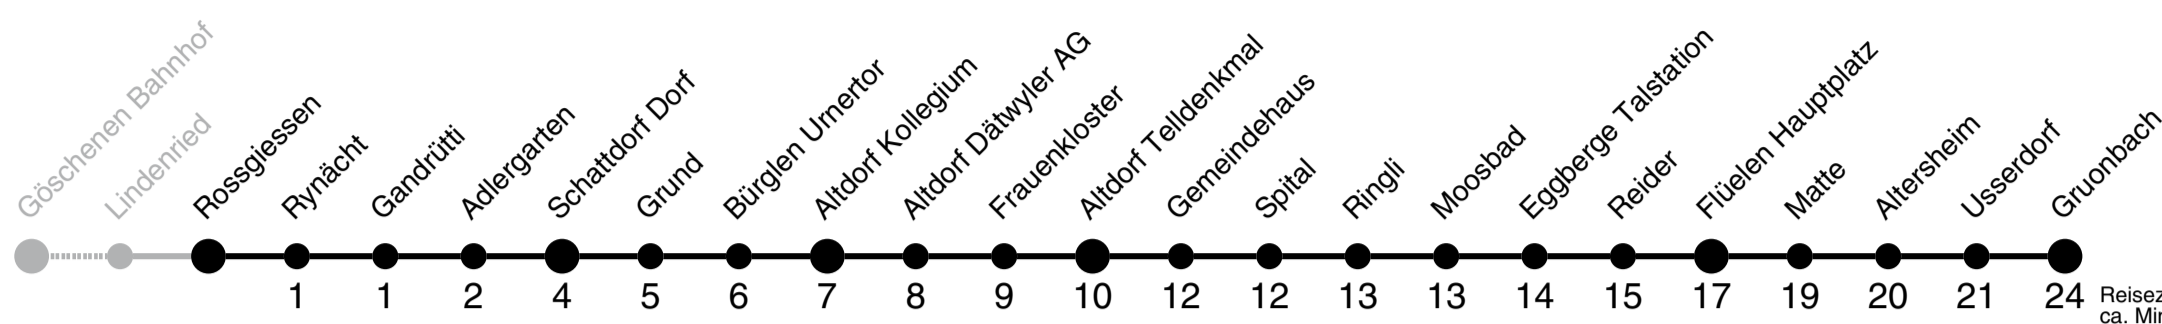

FAIRTIQ

Die einfachste Fahrkarte der Schweiz.

WISCHEN & FAHREN

Rossgiessen ▶▶ Gruonbach

1

Reisezeit: ca. Minuten

Gültig ab 09.12.2018

	Montag - Freitag	Samstag	Sonn- und Feiertag	
5h	15 _B 28	15 _B 28 45	45	5h
6h	06 27	06 27 46 _B	27	6h
7h	16 _B 31 46 _B	01 16 _B 31 46 _B	01 _B 16 _B 31 46 _B	7h
8h	01 16 _B 27 46 _B	01 16 _B 27 46 _B	16 _B 27 46 _B	8h
9h	01 16 _B 31 46 _B	01 16 _B 31 46 _B	16 _B 31 46 _B	9h
10h	01 16 _B 31 46 _B	01 16 _B 31 46 _B	01 16 _B 31 46 _B	10h
11h	01 16 _B 31 46	01 16 _B 31 46	01 16 _B 31 46 _B	11h
12h	01 16 _B 31	01 16 _B 31 46	01 16 _B 31 46 _B	12h
13h	01 16 _B 31 46 _B	01 16 _B 31 46 _B	01 16 _B 31 46 _B	13h
14h	01 16 _B 31 46 _B	01 16 _B 31 46 _B	01 16 _B 31 46 _B	14h
15h	01 16 _B 31 46 _B	01 16 _B 31 46 _B	01 16 _B 31 46 _B	15h
16h	01 16 _B 26 _B 31 46 _B	01 16 _B 26 _B 31 46 _B	01 16 _B 26 _B 31 46 _B	16h
17h	01 16 _B 31 46 _B	01 16 _B 31 46 _B	01 16 _B 31 46 _B	17h
18h	01 16 _B 31 46 _B	01 16 _B 31 46 _B	01 16 _B 31 46 _B	18h
19h	01 16 _B 31 46	01 16 _B 31 46	01 16 _B 31 46	19h
20h	01 _A 16 31 46	01 _A 16 31 46	01 _A 16 31 46	20h
21h	01 _A 16 46	01 _A 16 46	01 _A 16 46	21h
22h	01 _A 16 46	01 _A 16 46	01 _A 16 46	22h
23h	01 _A 46	01 _A 46	01 _A 46	23h
0h	01 _A	01 _A	01 _A	0h
1h	04 _B 47 _C	04 _B 47 _D		1h

A bis Altdorf Telldenkmal B bis Flüelen Hauptplatz C fährt nur Freitag, besonderer Fahrschein erforderlich D Besonderer Fahrschein erforderlich

Rossgiessen ▶▶ Seedorf, Schloss A Pro

4

Reisezeit: ca. Minuten