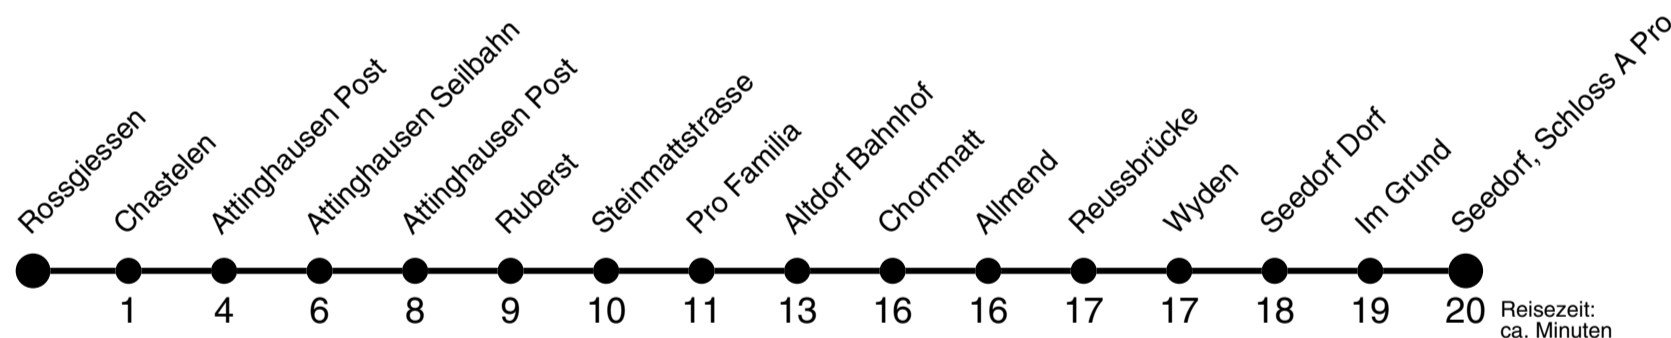

FAIRTIQ

Die einfachste Fahrkarte der Schweiz.

WISCHEN & FAHREN

Rossgiessen ▶▶ Gruonbach

1

Reisezeit: ca. Minuten

Gültig ab 09.12.2018

	Montag - Freitag	Samstag	Sonn- und Feiertag	
5h	15 _B 28	15 _B 28 45	45	5h
6h	06 27	06 27 46 _B	27	6h
7h	16 _B 31 46 _B	01 16 _B 31 46 _B	01 _B 16 _B 31 46 _B	7h
8h	01 16 _B 27 46 _B	01 16 _B 27 46 _B	16 _B 27 46 _B	8h
9h	01 16 _B 31 46 _B	01 16 _B 31 46 _B	16 _B 31 46 _B	9h
10h	01 16 _B 31 46 _B	01 16 _B 31 46 _B	01 16 _B 31 46 _B	10h
11h	01 16 _B 31 46	01 16 _B 31 46	01 16 _B 31 46 _B	11h
12h	01 16 _B 31	01 16 _B 31 46	01 16 _B 31 46 _B	12h
13h	01 16 _B 31 46 _B	01 16 _B 31 46 _B	01 16 _B 31 46 _B	13h
14h	01 16 _B 31 46 _B	01 16 _B 31 46 _B	01 16 _B 31 46 _B	14h
15h	01 16 _B 31 46 _B	01 16 _B 31 46 _B	01 16 _B 31 46 _B	15h
16h	01 16 _B 26 _B 31 46 _B	01 16 _B 26 _B 31 46 _B	01 16 _B 26 _B 31 46 _B	16h
17h	01 16 _B 31 46 _B	01 16 _B 31 46 _B	01 16 _B 31 46 _B	17h
18h	01 16 _B 31 46 _B	01 16 _B 31 46 _B	01 16 _B 31 46 _B	18h
19h	01 16 _B 31 46	01 16 _B 31 46	01 16 _B 31 46	19h
20h	01 _A 16 31 46	01 _A 16 31 46	01 _A 16 31 46	20h
21h	01 _A 16 46	01 _A 16 46	01 _A 16 46	21h
22h	01 _A 16 46	01 _A 16 46	01 _A 16 46	22h
23h	01 _A 46	01 _A 46	01 _A 46	23h
0h	01 _A	01 _A	01 _A	0h
1h	04 _B 47 _C	04 _B 47 _D		1h

A bis Altdorf Telldenkmal B bis Flüelen Hauptplatz C fährt nur Freitag, besonderer Fahrschein erforderlich D Besonderer Fahrschein erforderlich

Rossgiessen ▶▶ Seedorf, Schloss A Pro

4

Reisezeit: ca. Minuten